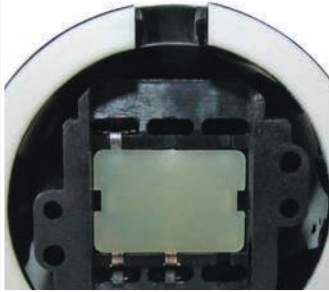

СЕРИЯ «БОЛОНЬ»

- Скрытая/открытая установка.
- Основание: термостойкий АБС-пластик.
- Пять цветов в серии: белый, слоновая кость, мрамор, коричневый, черный.
- IP20.

- Корпус из фарфора.
- Контакты розеток из высокоупругой фосфористой бронзы, обеспечивающей надежный электрический контакт.
- Внутренняя часть розетки – карболит, выключателя – термостойкий АБС-пластик.

Особенности конструкции

Розетка в разборе

Выключатель в разборе

Внутренняя часть выключателя – термостойкий АБС-пластик

Упаковка

Ⓚ – коробка

СЕРИЯ «БОЛОНЬ», СКРЫТАЯ УСТАНОВКА

Серия «Болонь», основание: термостойкий АБС-пластик, цвет: белый, упаковка по 1 шт.