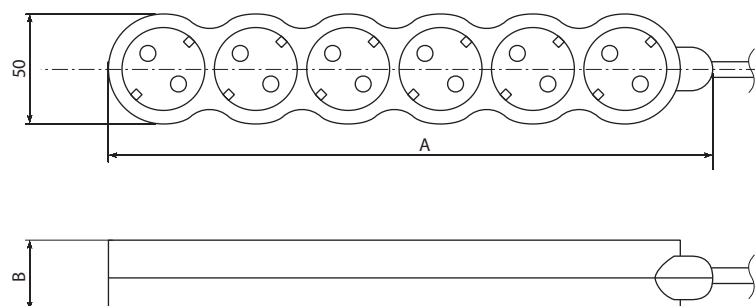

Артикул	A	B
SQ1303-0232	160	40
SQ1303-0233		
SQ1303-0234		
SQ1303-0281		
SQ1303-0282		
SQ1303-0235	200	
SQ1303-0236		
SQ1303-0237		
SQ1303-0283		
SQ1303-0284		
SQ1303-0238	240	35
SQ1303-0239		
SQ1303-0240		
SQ1303-0223	160	
SQ1303-0224		
SQ1303-0225		
SQ1303-0186		
SQ1303-0187		
SQ1303-0226	200	
SQ1303-0227		
SQ1303-0228		
SQ1303-0188		
SQ1303-0189		
SQ1303-0229	240	
SQ1303-0230		
SQ1303-0231