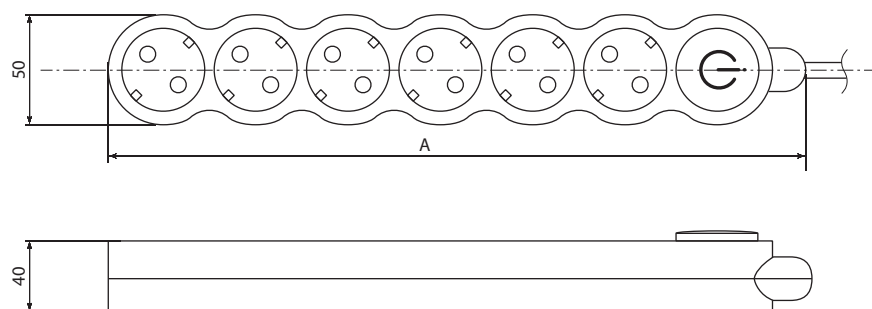

Габаритные размеры (мм)

Удлинитель бытовой «Люкс» с выключателем

Артикул	A
SQ1303-0130	205
SQ1303-0131	
SQ1303-0132	
SQ1303-0180	
SQ1303-0181	
SQ1303-0133	245
SQ1303-0134	
SQ1303-0135	
SQ1303-0182	
SQ1303-0183	285
SQ1303-0136	
SQ1303-0137	
SQ1303-0138	
SQ1303-0138	

Удлинитель бытовой «Люкс» без выключателя