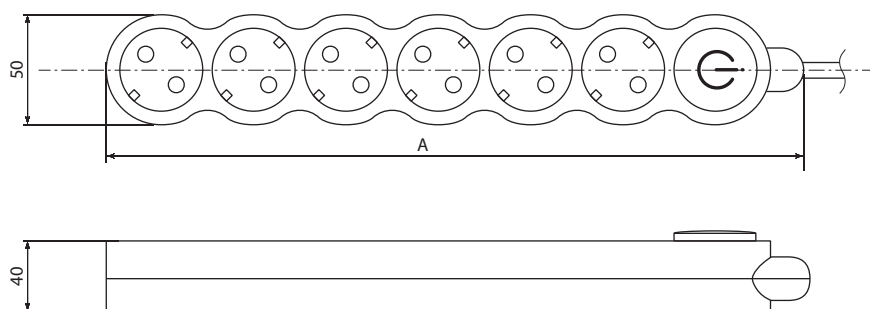

Габаритные размеры (мм)

Удлинитель бытовой «Люкс» с выключателем

Артикул	A
SQ1303-0130	205
SQ1303-0131	
SQ1303-0132	
SQ1303-0180	
SQ1303-0181	
SQ1303-0133	245
SQ1303-0134	
SQ1303-0135	
SQ1303-0182	
SQ1303-0183	285
SQ1303-0136	
SQ1303-0137	
SQ1303-0138	
SQ1303-0138	

Удлинитель бытовой «Люкс» без выключателя