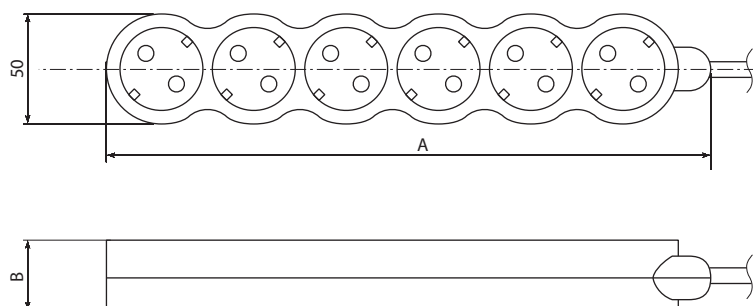

Артикул	A	B
SQ1303-0232	160	40
SQ1303-0233		
SQ1303-0234		
SQ1303-0281		
SQ1303-0282		
SQ1303-0235	200	
SQ1303-0236		
SQ1303-0237		
SQ1303-0283		
SQ1303-0284		
SQ1303-0238	240	35
SQ1303-0239		
SQ1303-0240		
SQ1303-0223	160	
SQ1303-0224		
SQ1303-0225		
SQ1303-0186		
SQ1303-0187		
SQ1303-0226	200	
SQ1303-0227		
SQ1303-0228		
SQ1303-0188		
SQ1303-0189		
SQ1303-0229	240	
SQ1303-0230		
SQ1303-0231