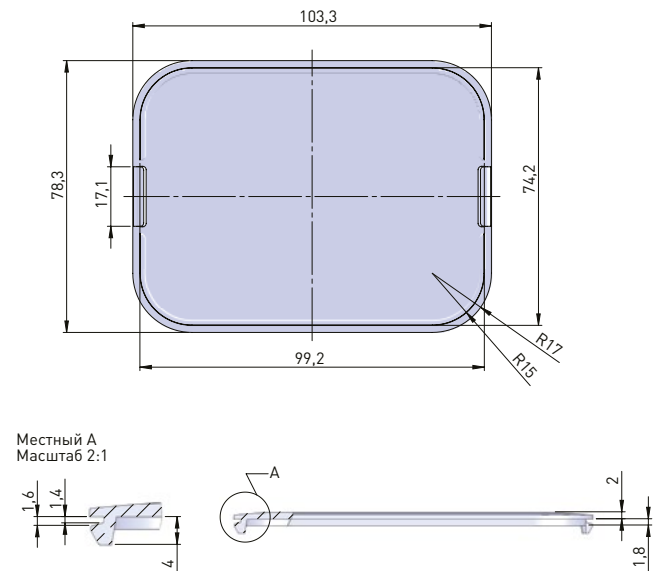

Поводок заземления EKF PROxima

Предназначен для заземления элементов каркаса. ПУГВ 1 x 2,5. Внутренний диаметр наконечника 6,5 мм

Изображение	Наименование	Артикул
	Поводок L 200 с одним наконечником EKF PROxima	ак-3-5
	Поводок L 200 с двумя наконечниками EKF PROxima	ак-3-6

Габаритные и установочные размеры

*Для щитов учета ЩУ IP54 PROxima и BASIC используется арт. ак-4-2.

Карман для документации пластиковый А4 EKF BASIC

Предназначен для размещения и хранения различной технической документации на внутренней стороне дверей или боковых панелей внутри шкафов.