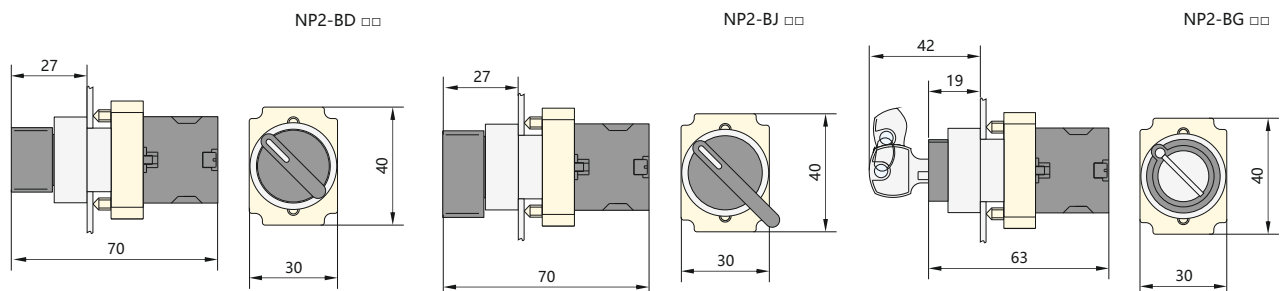

Размеры, мм