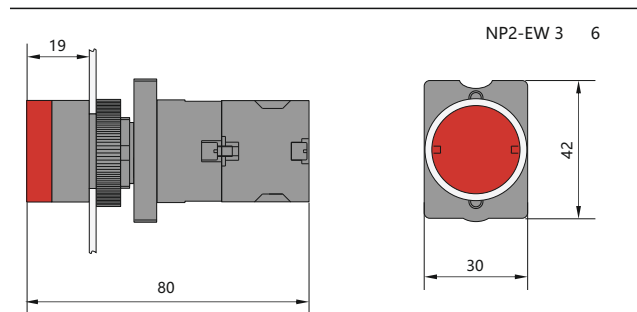

NP2-EW3 с подсветкой (плоская)	Тип	Цвет	Состояние		Артикул
			↖	↗	
	NP2-EW3165 230B LED	○	1	1	574735
	NP2-EW3365 230B LED	●	1	1	574736
	NP2-EW3465 230B LED	●	1	1	574737
	NP2-EW3565 230B LED	●	1	1	574738
	NP2-EW3665 230B LED	●	1	1	574739