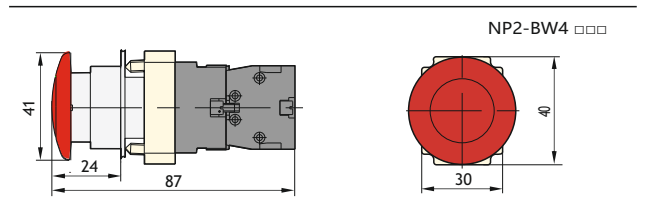

NP2-BW4 □□ с подсветкой	Тип	Цвет			Артикул
			↵	↶	
	NP2-BW4462 230B LED	●	—	1	575495