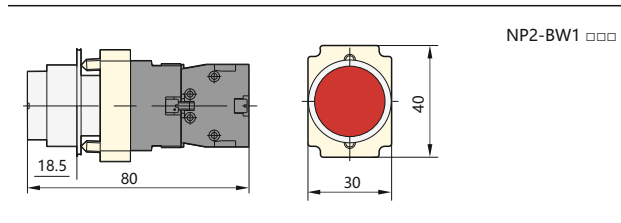

NP2-BW1 □□

NP2-BW3 □□ с подсветкой (плоская)	Тип	Цвет			Артикул
			↖	↗	
	NP2-BW3161 230В LED	○	1	—	574684
	NP2-BW3361 230В LED	●	1	—	573831
	NP2-BW3365 230В LED	●	1	1	574268
	NP2-BW3465 230В LED	●	1	1	574267
	NP2-BW3565 230В LED	●	1	1	574266
	NP2-BW3665 230В LED	●	1	1	574751