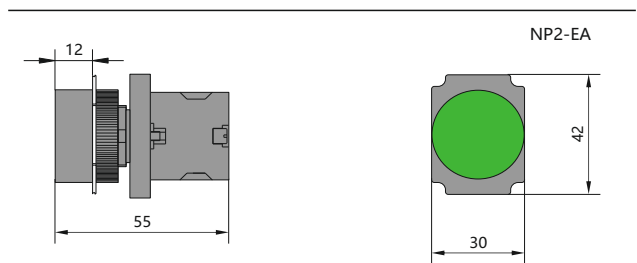

7. NP2 Кнопки и переключатели Ф22мм с пластиковой головкой

в виде комплектующих

в сборе

Комбинация контактных блоков
и монтажной колодки

Головка

Кнопка

Кнопки и переключатели в сборе

★ Кнопки с самовозвратом

Размеры, мм

NP2-EA плоская	Тип	Цвет	Состояние		Артикул
			↖	↗	
	NP2-EA21	●	1	—	574814
	NP2-EA31	●	1	—	574816
	NP2-EA42	●	—	1	574817
	NP2-EA51	●	1	—	574818
	NP2-EA61	●	1	—	574819
	NP2-EA25	●	1	1	574815
	NP2-EA35	●	1	1	573779
	NP2-EA45	●	1	1	573780