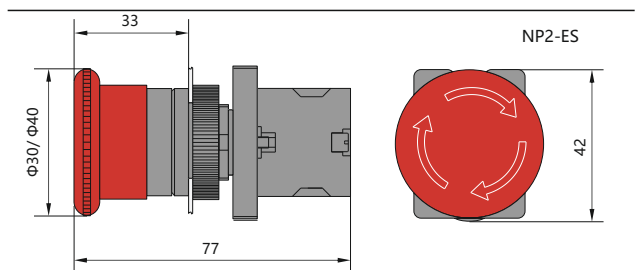

★ Кнопки "грибок" с фиксацией

NP2-ES	Тип	Цвет	Состояние		Артикул
			↖	↗	
		●	—	1	574831
		●	—	1	574833