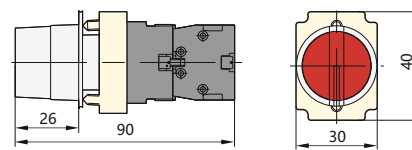

★ Переключатели (2 положения)

NP2-BD (J, G) □□	Тип Артикул	Позиционирование	↙	↘
	NP2-BD21 574847		1	—
	NP2-BD41 574850		1	—
	NP2-BJ21 574856		1	—
	NP2-BJ25 574857		1	1
	NP2-BJ41 573827		1	—
	NP2-BJ45 573836		1	1
	NP2-BG21 574853		1	—
	NP2-BG25 574854		1	1
	NP2-BG41 573767		1	—

★ Переключатели (3 положения)

NP2-BD (J, G) □□	Тип Артикул	Позиционирование	↙	↘
	NP2-BD33 574849		2	—
	NP2-BD53 574852		2	—
	NP2-BJ33 574858		2	—
	NP2-BJ53 573770		2	—
	NP2-BG33 574855		2	—
	NP2-BG53 573769		2	—

NP2-BK1 □□ с подсветкой	Тип Артикул	Цвет	↙	↘	Позиционирование
	NP2-BK12461 230V LED 574697		1	—	
	NP2-BK13465 230V LED 575500		1	1	

NP2-BK1 □□