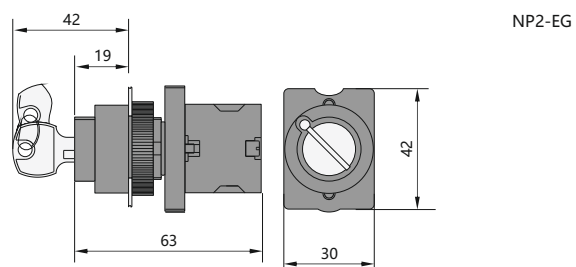

Размеры, мм