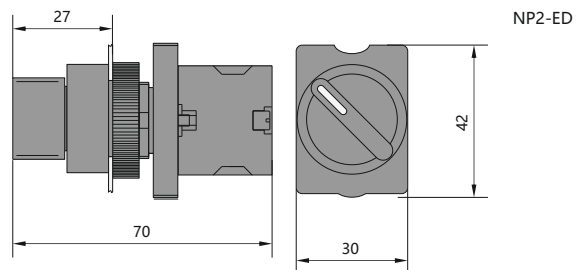

Размеры, мм