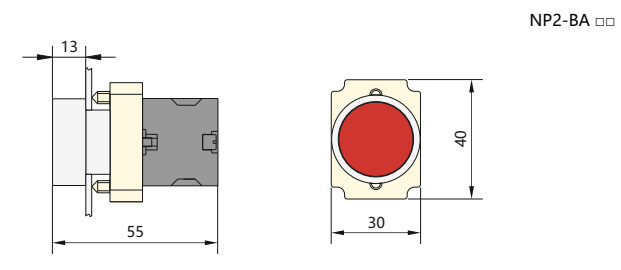

Размеры, мм

| NP2-BA □□ плоская | Тип | Цвет | | | Артикул |
|----------------------|----------|------|---|---|---------|
| | | | ↖ | ↗ | |
| | NP2-BA21 | ● | 1 | — | 573787 |
| | NP2-BA31 | ● | 1 | — | 574842 |
| | NP2-BA42 | ● | — | 1 | 574843 |
| | NP2-BA51 | ● | 1 | — | 574844 |
| | NP2-BA61 | ● | 1 | — | 574845 |
| | NP2-BA25 | ● | 1 | 1 | 574841 |
| | NP2-BA35 | ● | 1 | 1 | 573763 |
| | NP2-BA45 | ● | 1 | 1 | 573764 |