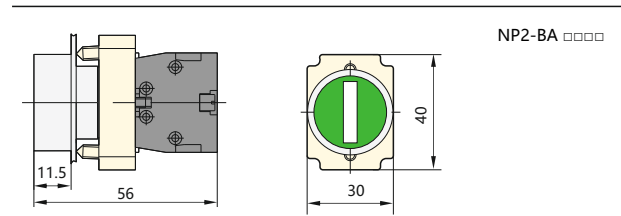

NP2-BA □□□□

NP2-BL □□ выступающая	Тип	Цвет			Артикул
			↖	↗	
	NP2-BL42	●	—	1	575483
	NP2-BL31	●	1	—	575484
	NP2-BL55	●	1	1	575485
	NP2-BL65	●	1	1	575486
	NP2-BL15	○	1	1	575487
	NP2-BL21	●	1	—	575488