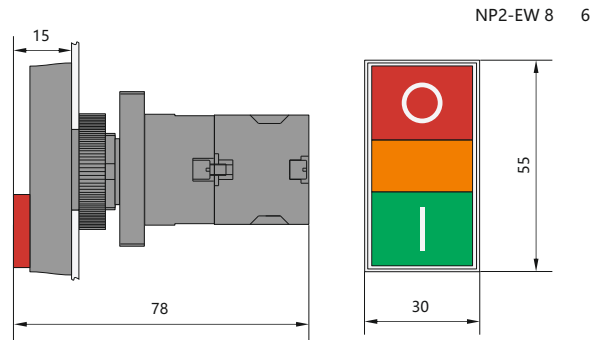

Размеры, мм

★ Переключатели (2 положения)

| NP2-ED (J, G) | Тип Артикул | Позиционирование | | |
|---|-----------------|---|---|---|
|  | NP2-ED21 574821 |  | 1 | — |
| | NP2-ED25 573781 |  | 1 | 1 |
|  | NP2-ED41 573801 |  | 1 | — |
| | NP2-EJ21 574823 |  | 1 | — |
| | NP2-EJ25 574824 |  | 1 | 1 |
|  | NP2-EJ41 574826 |  | 1 | — |
| | NP2-EG21 574829 |  | 1 | — |
| | NP2-EG41 573841 |  | 1 | — |