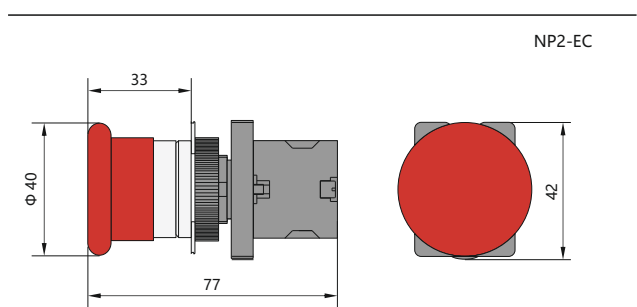

★ Ф40 Кнопки "грибок" с самовозвратом

NP2-EC	Тип	Цвет	Состояние		Артикул
			↖	↗	
	NP2-EC22	●	—	1	573844
	NP2-EC32	●	—	1	573839
	NP2-EC42	●	—	1	574820