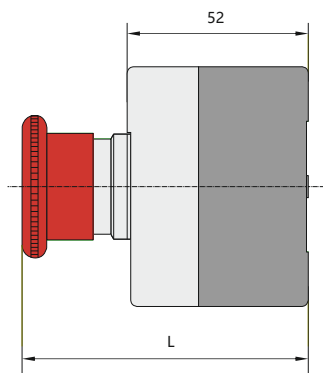

Размеры постов, мм