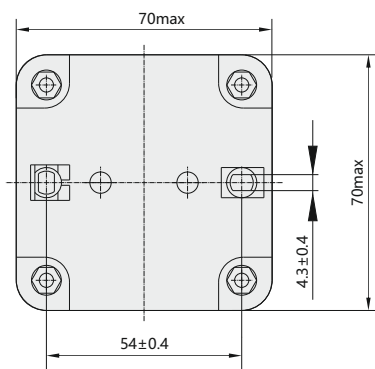

Размеры постов, мм

- ★ с плоской кнопкой: L=62мм
- ★ с переключателем: L=77мм
- ★ с грибовидной головкой: L=82мм