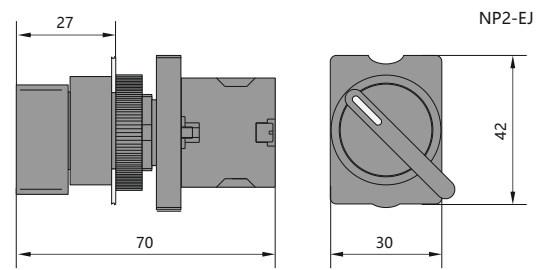

Размеры, мм