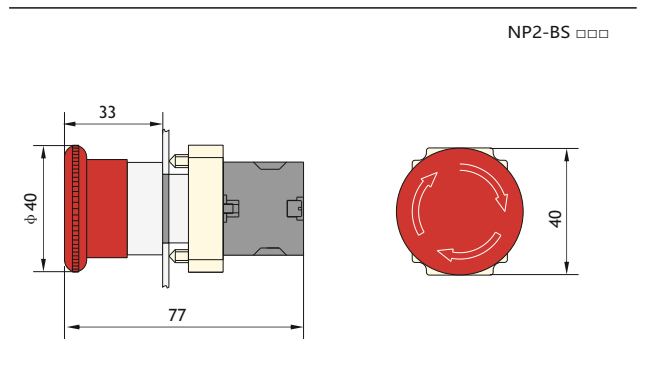

NP2-BS □□ Кнопка с фиксацией (деблокируется поворотом)	Тип	Цвет			Артикул
			↵	↶	
	NP2-BS542	●	—	1	574862
	NP2-BS545	●	1	1	574863