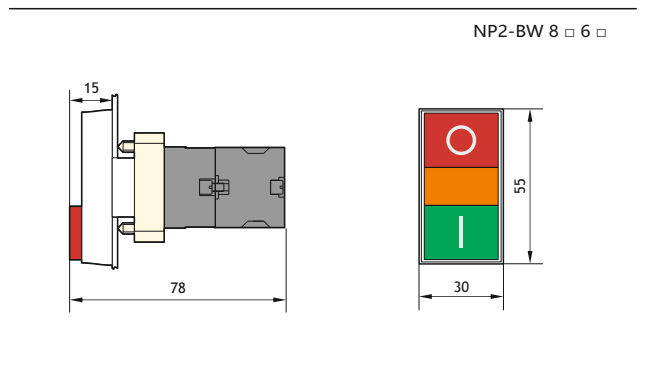

★ Кнопки сдвоенные (с подсветкой)

NP2-BW8 □□	Тип	Цвет			Артикул
			↵	↶	
	NP2-BW8465 230B LED	● + ●	1	1	573829