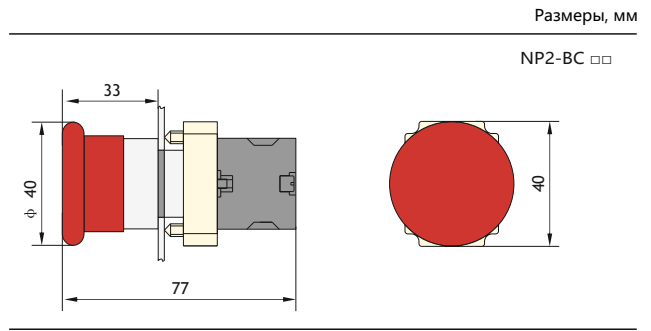

★ Ф40 Кнопки "грибок"

NP2-BC □□	Тип	Цвет			Артикул
			↵	↶	
	NP2-BC22	●	—	1	573809
	NP2-BC32	●	—	1	573798
	NP2-BC42	●	—	1	574846
	NP2-BC52	●	—	1	573838