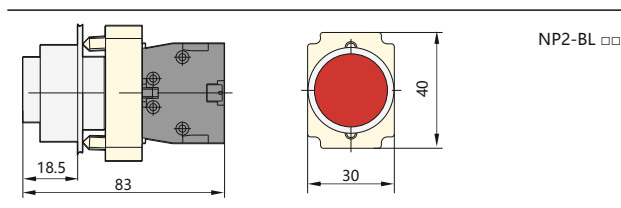

NP2-BL □□

NP2-BW1 □□ с подсветкой (выступающая)	Тип	Цвет			Артикул
			↖	↗	
	NP2-BW1161 230В LED	○	1	—	575489
	NP2-BW1361 230В LED	●	1	—	575490
	NP2-BW1462 230В LED	●	—	1	575491
	NP2-BW1561 230В LED	●	1	—	575492
	NP2-BW1661 230В LED	●	1	—	575493