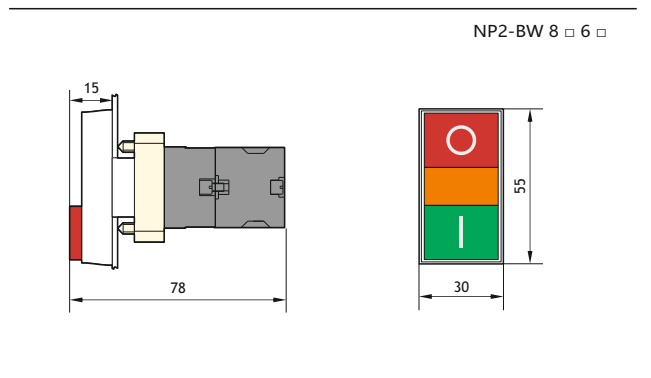

★ Кнопки сдвоенные (с подсветкой)

  NP2-BW8 □□	Тип	Цвет	↙	↘	Артикул
	NP2-BW8465 230B LED	● + ●	1	1	573829