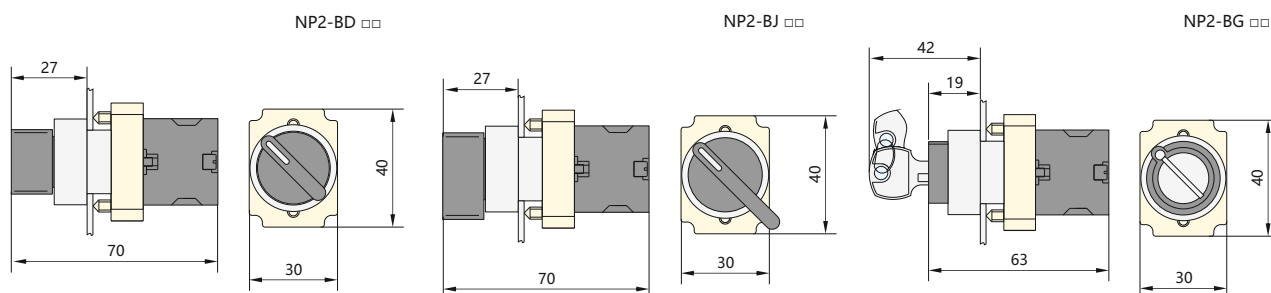

Размеры, мм