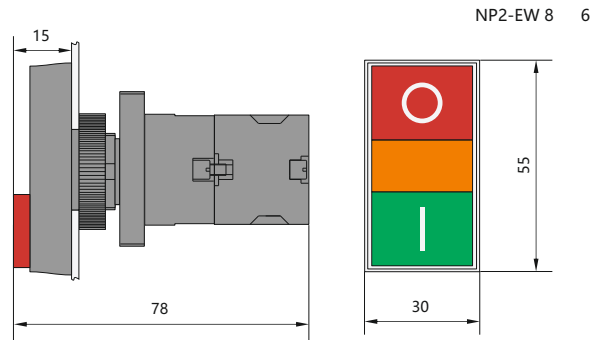

Размеры, мм

★ Переключатели (2 положения)

| NP2-ED (J, G)                                                                       | Тип Артикул                                                                         | Позиционирование                                                                    |   |   |
|-------------------------------------------------------------------------------------|-------------------------------------------------------------------------------------|-------------------------------------------------------------------------------------|---|---|
|    | NP2-ED21 574821                                                                     |    | 1 | — |
|                                                                                     | NP2-ED25 573781                                                                     |    | 1 | 1 |
|  | NP2-ED41 573801                                                                     |    | 1 | — |
|                                                                                     | NP2-EJ21 574823                                                                     |  | 1 | — |
|                                                                                     | NP2-EJ25 574824                                                                     |  | 1 | 1 |
|  | NP2-EJ41 574826                                                                     |  | 1 | — |
|                                                                                     | NP2-EG21 574829                                                                     |  | 1 | — |
| NP2-EG41 573841                                                                     |  | 1                                                                                   | — |   |