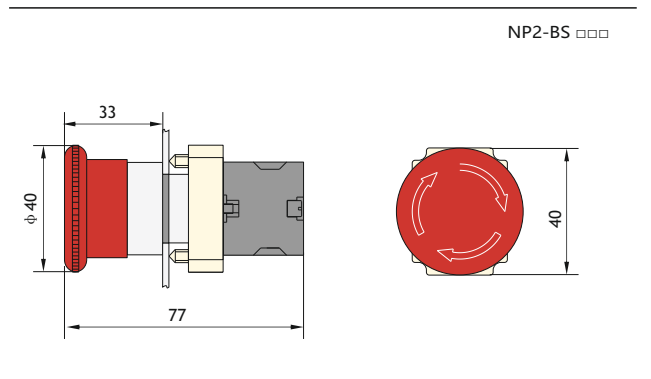

NP2-BS □□ Кнопка с фиксацией (деблокируется поворотом)	Тип	Цвет	↙	↘	Артикул
	NP2-BS542	●	—	1	574862
	NP2-BS545	●	1	1	574863