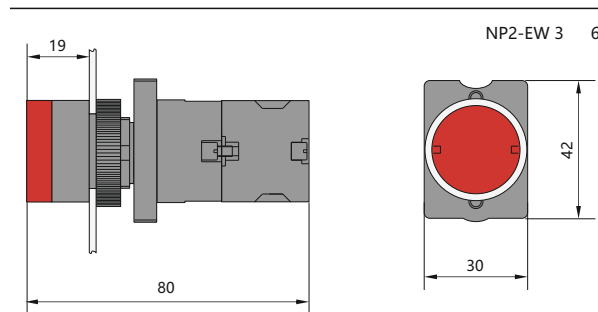

NP2-EW3 с подсветкой (плоская)	Тип	Цвет	Состояние		Артикул
			↖	↗	
	NP2-EW3165 230B LED	○	1	1	574735
	NP2-EW3365 230B LED	●	1	1	574736
	NP2-EW3465 230B LED	●	1	1	574737
	NP2-EW3565 230B LED	●	1	1	574738
	NP2-EW3665 230B LED	●	1	1	574739