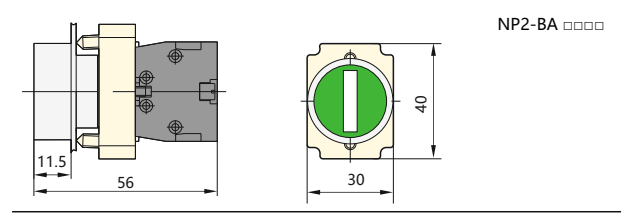

NP2-BA □□□□

NP2-BL □□ выступающая	Тип	Цвет			Артикул
			↵	↶	
	NP2-BL42	●	—	1	575483
	NP2-BL31	●	1	—	575484
	NP2-BL55	●	1	1	575485
	NP2-BL65	●	1	1	575486
	NP2-BL15	○	1	1	575487
	NP2-BL21	●	1	—	575488