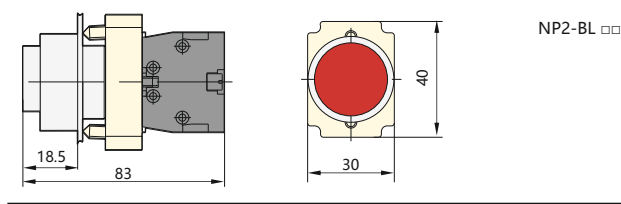

NP2-BL □□

NP2-BW1 □□ с подсветкой (выступающая)	Тип	Цвет			Артикул
			↵	↶	
	NP2-BW1161 230В LED	○	1	—	575489
	NP2-BW1361 230В LED	●	1	—	575490
	NP2-BW1462 230В LED	●	—	1	575491
	NP2-BW1561 230В LED	●	1	—	575492
	NP2-BW1661 230В LED	●	1	—	575493