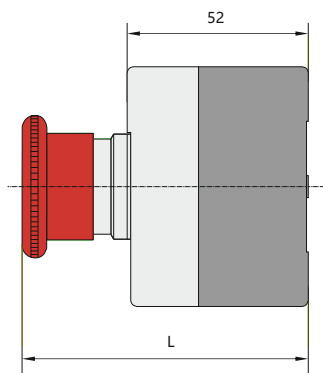

Размеры постов, мм

- ★ с плоской кнопкой: L=62мм
- ★ с переключателем: L=77мм
- ★ с грибовидной головкой: L=82мм