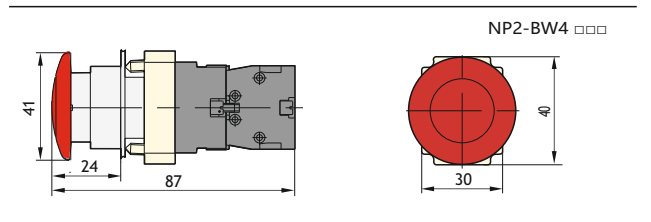

NP2-BW4 □□ с подсветкой	Тип	Цвет	↙	↘	Артикул
	NP2-BW4462 230B LED	●	—	1	575495