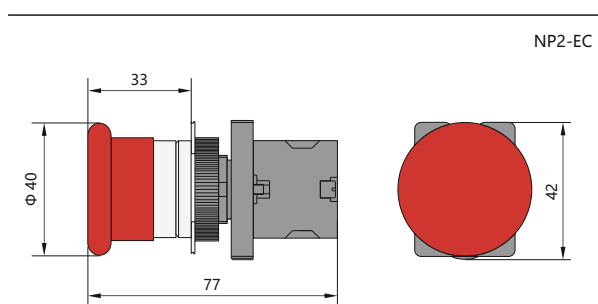

★ $\Phi 40$ Кнопки "грибок" с самовозвратом

NP2-EC	Тип	Цвет	Состояние		Артикул
			↖	↗	
	NP2-EC22	●	—	1	573844
	NP2-EC32	●	—	1	573839
	NP2-EC42	●	—	1	574820