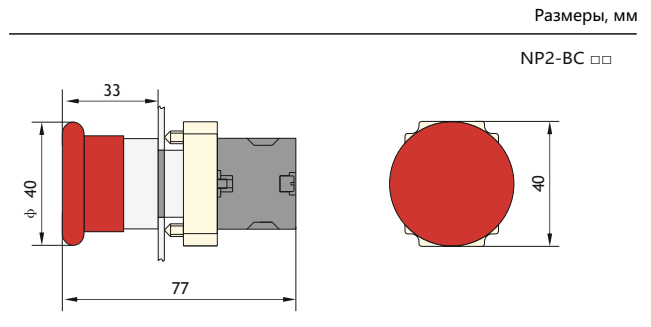

★ Ф40 Кнопки "грибок"

  NP2-BC □□	Тип	Цвет	↙	↘	Артикул
	NP2-BC22	●	—	1	573809
	NP2-BC32	●	—	1	573798
	NP2-BC42	●	—	1	574846
	NP2-BC52	●	—	1	573838