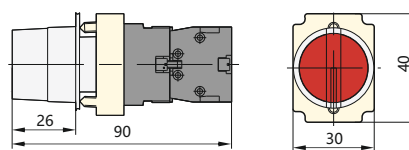

★ Переключатели (2 положения)

NP2-BD (J, G) □□	Тип Артикул	Позиционирование	↙	↘
	NP2-BD21 574847		1	—
	NP2-BD41 574850		1	—
	NP2-BJ21 574856		1	—
	NP2-BJ25 574857		1	1
	NP2-BJ41 573827		1	—
	NP2-BJ45 573836		1	1
	NP2-BG21 574853		1	—
	NP2-BG25 574854		1	1
	NP2-BG41 573767		1	—

★ Переключатели (3 положения)

NP2-BD (J, G) □□	Тип Артикул	Позиционирование	↙	↘
	NP2-BD33 574849		2	—
	NP2-BD53 574852		2	—
	NP2-BJ33 574858		2	—
	NP2-BJ53 573770		2	—
	NP2-BG33 574855		2	—
	NP2-BG53 573769		2	—

NP2-BK1 □□ с подсветкой	Тип Артикул	Цвет	↙	↘	Позиционирование
	NP2-BK12461 230V LED 574697		1	—	
	NP2-BK13465 230V LED 575500		1	1	

NP2-BK1 □□