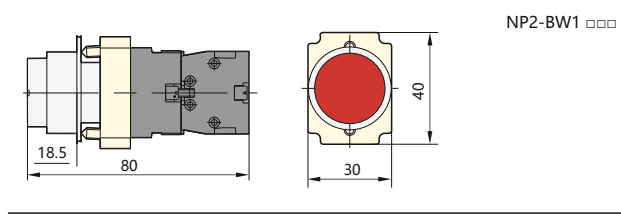

NP2-BW1 □□

NP2-BW3 □□ с подсветкой (плоская)	Тип	Цвет			Артикул
			↵	↶	
	NP2-BW3161 230В LED	○	1	—	574684
	NP2-BW3361 230В LED	●	1	—	573831
	NP2-BW3365 230В LED	●	1	1	574268
	NP2-BW3465 230В LED	●	1	1	574267
	NP2-BW3565 230В LED	●	1	1	574266
	NP2-BW3665 230В LED	●	1	1	574751