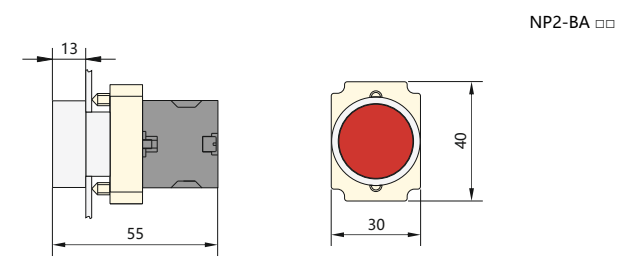

6. NP2 Кнопки и переключатели Ф22мм с металлической головкой

в виде комплектующих

в сборе

Комбинация контактных блоков и монтажной колодки

Головка

Кнопка

Кнопки и переключатели в сборе

★ Кнопки с самовозвратом

Размеры, мм

NP2-BA □□ плоская	Тип	Цвет			Артикул
			↵	↶	
	NP2-BA21	●	1	—	573787
	NP2-BA31	●	1	—	574842
	NP2-BA42	●	—	1	574843
	NP2-BA51	●	1	—	574844
	NP2-BA61	●	1	—	574845
	NP2-BA25	●	1	1	574841
	NP2-BA35	●	1	1	573763
	NP2-BA45	●	1	1	573764

NP2-BA □□

NP2-BA □□□□ с маркировкой	Тип	Цвет			Артикул
			↵	↶	
	NP2-BA3311	⚡	1	—	575478
	NP2-BA2365	⚡	1	1	575479
	NP2-BA4322	⚡	—	1	575480
	NP2-BA2351	⚡	1	—	575481
	NP2-BA1345	⚡	1	1	575482