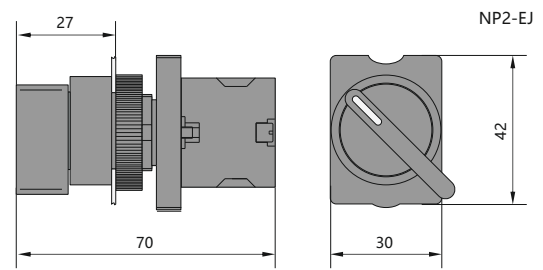

Размеры, мм