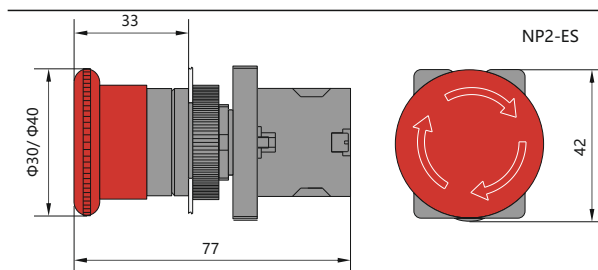

★ Кнопки "грибок" с фиксацией

NP2-ES	Тип	Цвет	Состояние		Артикул
			↖	↗	
		●	—	1	574831
		●	—	1	574833