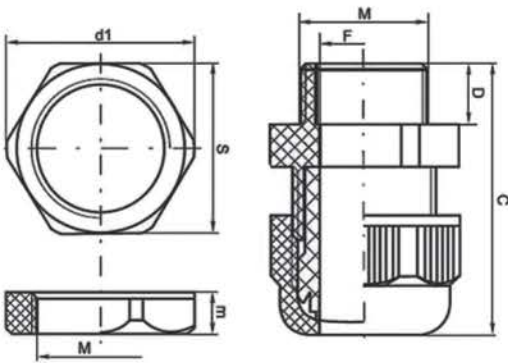

Технический раздел

Габаритные размеры

KB-101

Модель	Размеры, мм						Диаметр кабеля, мм	Цвет	
	M	D	F	C	S	d1			
KB101-7-IP54	12,0	8,0	7,0	31,0	19,0	21,0	5,0	2,5-7	Белый
KB101-9-IP54	15,0	8,0	9,0	33,0	22,0	24,0	5,0	4-9	Белый
KB101-11-IP54	18,0	7,0	11,0	36,0	24,0	26,0	5,0	5-11	Белый
KB101-13-IP54	20,0	7,5	12,0	38,0	27,0	29,0	6,5	5-12	Белый
KB101-16-IP54	22,0	9,0	13,0	42,0	30,0	33,0	6,0	6-13	Белый
KB101-21-IP54	28,0	11,0	19,0	51,0	35,5	38,5	7,0	13-18	Белый
KB101-29-IP54	36,0	10,0	25,0	52,0	46,0	50,0	6,5	20-25	Белый
KB101-36-IP54	47,0	13,0	32,0	65,0	58,0	65,0	7,5	23-32	Белый
KB101-42-IP54	54,0	12,0	38,0	66,0	64,5	72,0	8,0	32-38	Белый
KB101-48-IP54	59,0	13,0	45,0	66,0	70,0	78,0	8,0	38-45	Белый