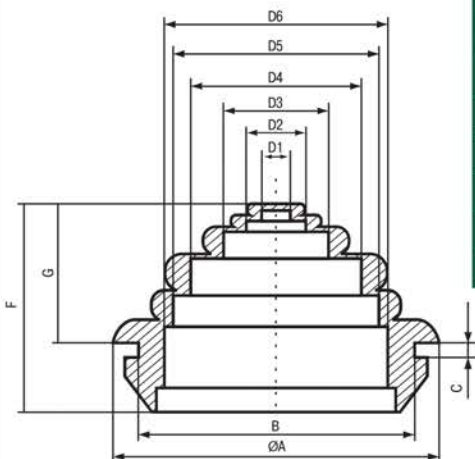

## Габаритные размеры

### KB-101

Модель	Размеры, мм						Диаметр кабеля, мм	Цвет	
	M	D	F	C	S	d1			
KB101-7-IP54	12,0	8,0	7,0	31,0	19,0	21,0	5,0	2,5-7	Белый
KB101-9-IP54	15,0	8,0	9,0	33,0	22,0	24,0	5,0	4-9	Белый
KB101-11-IP54	18,0	7,0	11,0	36,0	24,0	26,0	5,0	5-11	Белый
KB101-13-IP54	20,0	7,5	12,0	38,0	27,0	29,0	6,5	5-12	Белый
KB101-16-IP54	22,0	9,0	13,0	42,0	30,0	33,0	6,0	6-13	Белый
KB101-21-IP54	28,0	11,0	19,0	51,0	35,5	38,5	7,0	13-18	Белый
KB101-29-IP54	36,0	10,0	25,0	52,0	46,0	50,0	6,5	20-25	Белый
KB101-36-IP54	47,0	13,0	32,0	65,0	58,0	65,0	7,5	23-32	Белый
KB101-42-IP54	54,0	12,0	38,0	66,0	64,5	72,0	8,0	32-38	Белый
KB101-48-IP54	59,0	13,0	45,0	66,0	70,0	78,0	8,0	38-45	Белый

### KB-103

Модель	Размеры, мм									Диаметр кабеля, мм	Цвет
	A	B	C	D1	D2	D3	D4	D5	D6		
KB103-23-IP55-07	29,0	23	1,5	2,5	6,0	9,5	15,5	19,5	19,5	0,75-20	Серый
KB103-28-IP55-07	32,0	28	2,0	2,5	6,0	9,5	15,5	19,5	24,5	0,75-25	Серый
KB103-37-IP55-07	43,0	37	2,0	6,0	2,5	24,0	19,5	24,5	31,5	0,75-32	Серый
KB103-23-IP55-07	29,0	23	1,5	2,5	6,0	9,5	15,5	19,5	19,5	0,75-20	Белый
KB103-28-IP55-07	32,0	28	2,0	2,5	6,0	9,5	15,5	19,5	24,5	0,75-25	Белый
KB103-37-IP55-07	43,0	37	2,0	6,0	2,5	24,0	19,5	24,5	31,5	0,75-32	Белый