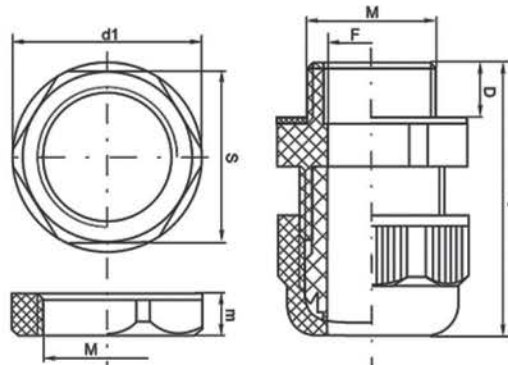

Технический раздел

Габаритные размеры

KB-101

Модель	Размеры, мм						Диаметр кабеля, мм	Цвет	
	M	D	F	C	S	d1			
KB101-7-IP54	12,0	8,0	7,0	31,0	19,0	21,0	5,0	2,5-7	Белый
KB101-9-IP54	15,0	8,0	9,0	33,0	22,0	24,0	5,0	4-9	Белый
KB101-11-IP54	18,0	7,0	11,0	36,0	24,0	26,0	5,0	5-11	Белый
KB101-13-IP54	20,0	7,5	12,0	38,0	27,0	29,0	6,5	5-12	Белый
KB101-16-IP54	22,0	9,0	13,0	42,0	30,0	33,0	6,0	6-13	Белый
KB101-21-IP54	28,0	11,0	19,0	51,0	35,5	38,5	7,0	13-18	Белый
KB101-29-IP54	36,0	10,0	25,0	52,0	46,0	50,0	6,5	20-25	Белый
KB101-36-IP54	47,0	13,0	32,0	65,0	58,0	65,0	7,5	23-32	Белый
KB101-42-IP54	54,0	12,0	38,0	66,0	64,5	72,0	8,0	32-38	Белый
KB101-48-IP54	59,0	13,0	45,0	66,0	70,0	78,0	8,0	38-45	Белый

KB-102

Модель	Размеры, мм						Диаметр кабеля, мм	Цвет	
	M	D	F	C	S	d1			
KB102-12-IP68	12,0	6,0	8,0	37,0	17,5	19,0	5,0	4,6-8	Черный
KB102-16-IP68	15,0	13,0	10,0	46,0	22,0	24,0	7,0	6-10	Черный
KB102-20-IP68	20,0	13,0	14,0	52,0	26,6	29,0	8,0	9-14	Черный
KB102-25-IP68	25,0	14,0	18,0	57,0	32,5	35,5	8,0	13-18	Черный
KB102-32-IP68	32,0	14,0	25,0	62,0	41,0	45,0	8,0	18-25	Черный
KB102-40-IP68	40,0	19,0	32,0	70,0	49,0	53,5	10,0	24-32	Черный
KB102-50-IP68	50,0	21,0	42,0	80,0	61,0	66,0	10,0	30-42	Черный
KB102-63-IP68	63,0	23,0	52,0	89,0	74,0	81,5	11,0	40-52	Черный

KB-103

Модель	Размеры, мм									Диаметр кабеля, мм	Цвет
	A	B	C	D1	D2	D3	D4	D5	D6		
KB103-23-IP55-07	29,0	23	1,5	2,5	6,0	9,5	15,5	19,5	19,5	0,75-20	Серый
KB103-28-IP55-07	32,0	28	2,0	2,5	6,0	9,5	15,5	19,5	24,5	0,75-25	Серый
KB103-37-IP55-07	43,0	37	2,0	6,0	2,5	24,0	19,5	24,5	31,5	0,75-32	Серый
KB103-23-IP55-07	29,0	23	1,5	2,5	6,0	9,5	15,5	19,5	19,5	0,75-20	Белый
KB103-28-IP55-07	32,0	28	2,0	2,5	6,0	9,5	15,5	19,5	24,5	0,75-25	Белый
KB103-37-IP55-07	43,0	37	2,0	6,0	2,5	24,0	19,5	24,5	31,5	0,75-32	Белый