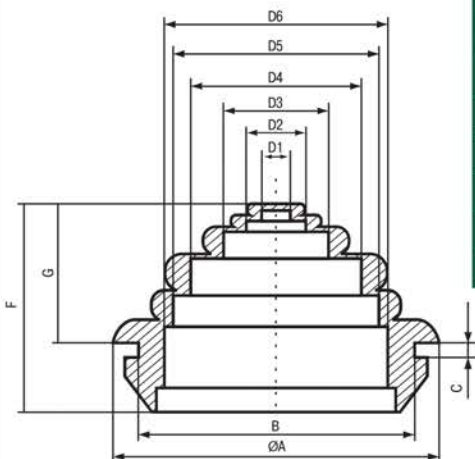

Технический раздел

Габаритные размеры

KB-101

Модель	Размеры, мм						Диаметр кабеля, мм	Цвет	
	M	D	F	C	S	d1			
KB101-7-IP54	12,0	8,0	7,0	31,0	19,0	21,0	5,0	2,5-7	Белый
KB101-9-IP54	15,0	8,0	9,0	33,0	22,0	24,0	5,0	4-9	Белый
KB101-11-IP54	18,0	7,0	11,0	36,0	24,0	26,0	5,0	5-11	Белый
KB101-13-IP54	20,0	7,5	12,0	38,0	27,0	29,0	6,5	5-12	Белый
KB101-16-IP54	22,0	9,0	13,0	42,0	30,0	33,0	6,0	6-13	Белый
KB101-21-IP54	28,0	11,0	19,0	51,0	35,5	38,5	7,0	13-18	Белый
KB101-29-IP54	36,0	10,0	25,0	52,0	46,0	50,0	6,5	20-25	Белый
KB101-36-IP54	47,0	13,0	32,0	65,0	58,0	65,0	7,5	23-32	Белый
KB101-42-IP54	54,0	12,0	38,0	66,0	64,5	72,0	8,0	32-38	Белый
KB101-48-IP54	59,0	13,0	45,0	66,0	70,0	78,0	8,0	38-45	Белый

KB-102

Модель	Размеры, мм						Диаметр кабеля, мм	Цвет	
	M	D	F	C	S	d1			
KB102-12-IP68	12,0	6,0	8,0	37,0	17,5	19,0	5,0	4,6-8	Черный
KB102-16-IP68	15,0	13,0	10,0	46,0	22,0	24,0	7,0	6-10	Черный
KB102-20-IP68	20,0	13,0	14,0	52,0	26,6	29,0	8,0	9-14	Черный
KB102-25-IP68	25,0	14,0	18,0	57,0	32,5	35,5	8,0	13-18	Черный
KB102-32-IP68	32,0	14,0	25,0	62,0	41,0	45,0	8,0	18-25	Черный
KB102-40-IP68	40,0	19,0	32,0	70,0	49,0	53,5	10,0	24-32	Черный
KB102-50-IP68	50,0	21,0	42,0	80,0	61,0	66,0	10,0	30-42	Черный
KB102-63-IP68	63,0	23,0	52,0	89,0	74,0	81,5	11,0	40-52	Черный

KB-103

Модель	Размеры, мм									Диаметр кабеля, мм	Цвет
	A	B	C	D1	D2	D3	D4	D5	D6		
KB103-23-IP55-07	29,0	23	1,5	2,5	6,0	9,5	15,5	19,5	19,5	0,75-20	Серый
KB103-28-IP55-07	32,0	28	2,0	2,5	6,0	9,5	15,5	19,5	24,5	0,75-25	Серый
KB103-37-IP55-07	43,0	37	2,0	6,0	2,5	24,0	19,5	24,5	31,5	0,75-32	Серый
KB103-23-IP55-07	29,0	23	1,5	2,5	6,0	9,5	15,5	19,5	19,5	0,75-20	Белый
KB103-28-IP55-07	32,0	28	2,0	2,5	6,0	9,5	15,5	19,5	24,5	0,75-25	Белый
KB103-37-IP55-07	43,0	37	2,0	6,0	2,5	24,0	19,5	24,5	31,5	0,75-32	Белый