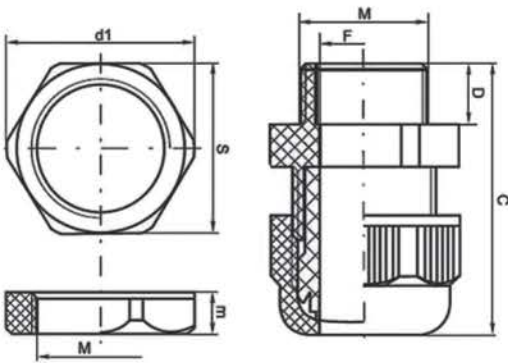

Комплектность поставки

Наименование	Вложение
Кабельные вводы	+
Руководство по эксплуатации	+ (серии KV-101 и KV-102)
Этикетка с информацией и штрих-кодом	+ (серия KV-103)

Технические характеристики

Серия / Параметр	KB-101, KB-102	KB-103
Степень защиты	KB-101: IP54 KB-102: IP68	IP55
Диапазон рабочей температуры	От -40 до +100 °C	От -40 +80 °C
Макс. кратковременная температура	120 °C	-
Цвет	KB-101: Белый KB-102: Черный	Серый или белый
Тип резьбы под фиксирующую гайку	Метрическая	-

Технический раздел

Габаритные размеры

KB-101

Модель	Размеры, мм						Диаметр кабеля, мм	Цвет	
	M	D	F	C	S	d1			
KB101-7-IP54	12,0	8,0	7,0	31,0	19,0	21,0	5,0	2,5-7	Белый
KB101-9-IP54	15,0	8,0	9,0	33,0	22,0	24,0	5,0	4-9	Белый
KB101-11-IP54	18,0	7,0	11,0	36,0	24,0	26,0	5,0	5-11	Белый
KB101-13-IP54	20,0	7,5	12,0	38,0	27,0	29,0	6,5	5-12	Белый
KB101-16-IP54	22,0	9,0	13,0	42,0	30,0	33,0	6,0	6-13	Белый
KB101-21-IP54	28,0	11,0	19,0	51,0	35,5	38,5	7,0	13-18	Белый
KB101-29-IP54	36,0	10,0	25,0	52,0	46,0	50,0	6,5	20-25	Белый
KB101-36-IP54	47,0	13,0	32,0	65,0	58,0	65,0	7,5	23-32	Белый
KB101-42-IP54	54,0	12,0	38,0	66,0	64,5	72,0	8,0	32-38	Белый
KB101-48-IP54	59,0	13,0	45,0	66,0	70,0	78,0	8,0	38-45	Белый

KB-103

Модель	Размеры, мм									Диаметр кабеля, мм	Цвет
	A	B	C	D1	D2	D3	D4	D5	D6		
KB103-23-IP55-07	29,0	23	1,5	2,5	6,0	9,5	15,5	19,5	19,5	0,75-20	Серый
KB103-28-IP55-07	32,0	28	2,0	2,5	6,0	9,5	15,5	19,5	24,5	0,75-25	Серый
KB103-37-IP55-07	43,0	37	2,0	6,0	2,5	24,0	19,5	24,5	31,5	0,75-32	Серый
KB103-23-IP55-07	29,0	23	1,5	2,5	6,0	9,5	15,5	19,5	19,5	0,75-20	Белый
KB103-28-IP55-07	32,0	28	2,0	2,5	6,0	9,5	15,5	19,5	24,5	0,75-25	Белый
KB103-37-IP55-07	43,0	37	2,0	6,0	2,5	24,0	19,5	24,5	31,5	0,75-32	Белый