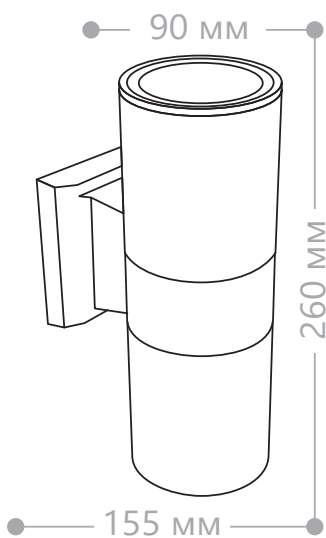

Арт. 06294

Рассеиватель и патрон

EAC IP54

Новый фасадный светильник **DH0702** серии «Бостон» отличается от других настенных светильников тем, что имеет два направленных в разные стороны пучка света. Имеет возможность вертикального или горизонтального монтажа. Позволяет существенно преобразить фасад здания в тёмное время суток. Эта модель совмещает в себе эстетичный дизайн и функциональную практичность.

Артикул	06294	06295
Мощность:	max. 2×60W	
Напряжение:	230V/50Hz	
Патрон:	E27	
Количество патронов:	2	
Цвет:	черный	серый
Материал:	алюминий, каленое стекло	
Размеры:	260 × 155 × 90мм	
Температурный режим:	-40...+40°C	
Гарантия:	1 год	