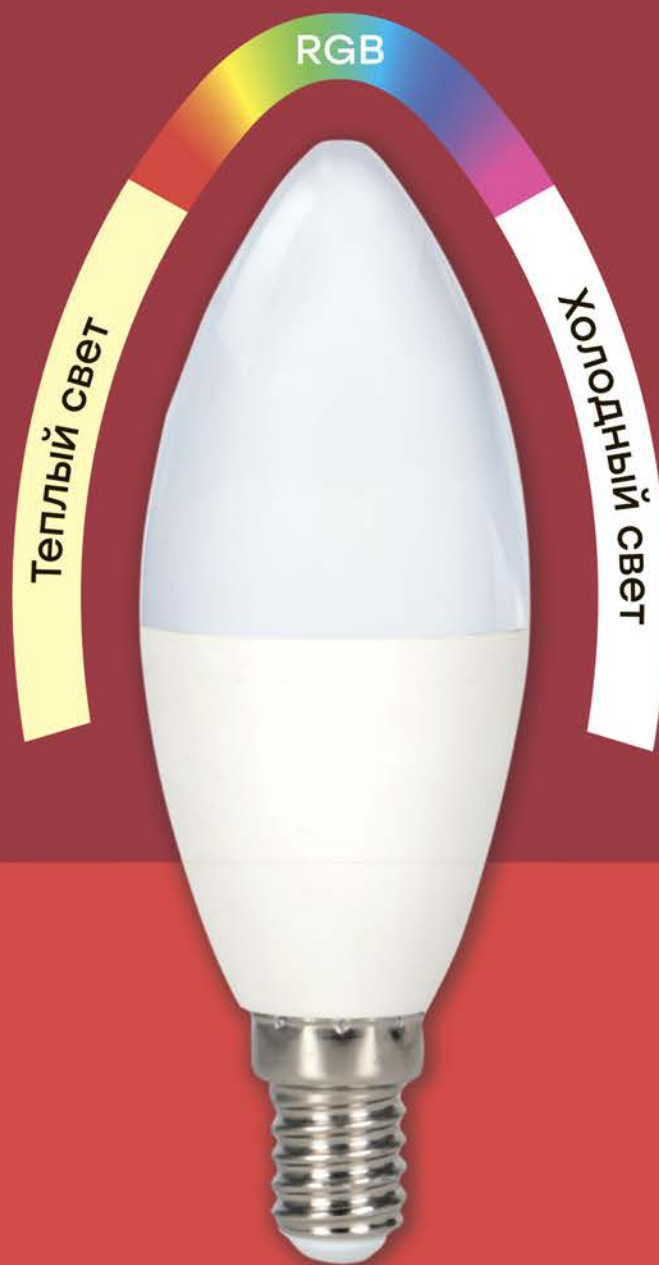

[Перейти к продукции](#)

EKF

ПАСПОРТ

УМНАЯ ЛАМПА E14

1 НАЗНАЧЕНИЕ

1.1 Умная лампа EKF Connect предназначена для бытового функционального и декоративного освещения как в составе системы EKF Connect, так и отдельно от нее.