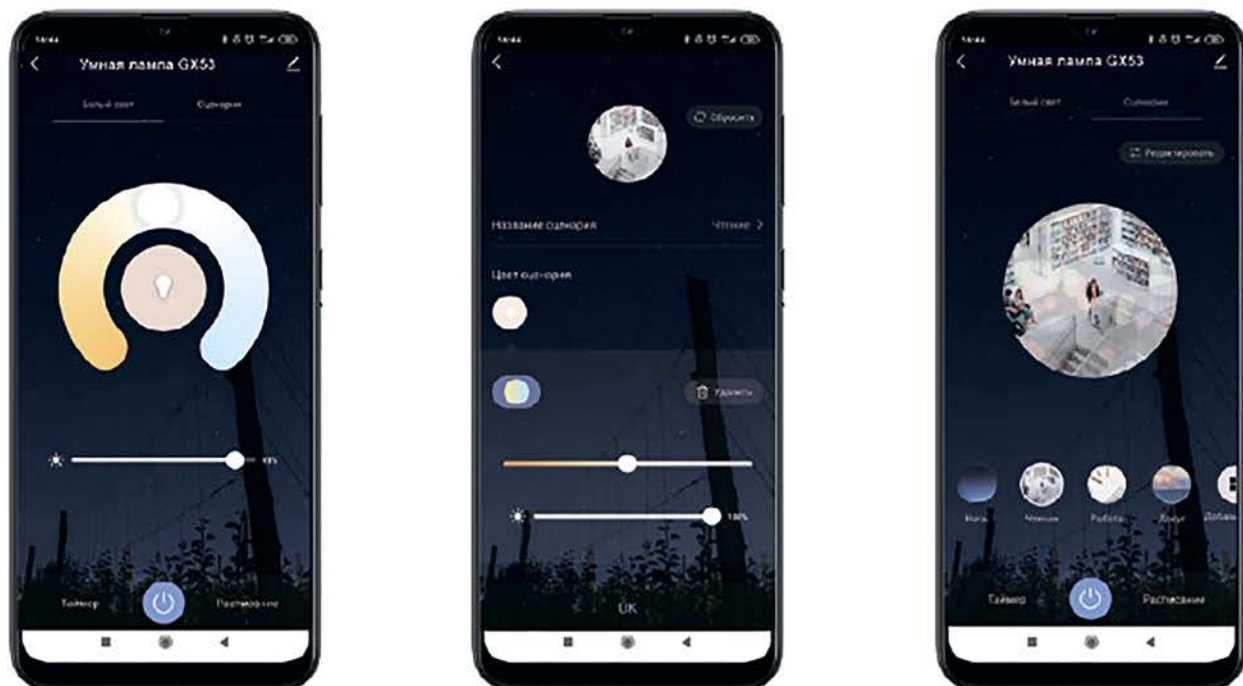

3.2 Установите приложение EKF Connect.

Скачайте приложение EKF Connect

Зайдите в приложение, нажмите кнопку «Добавить устройство» или кнопку «+» (рис. 1.1).

3.3 Добавление устройства проводить в ручном режиме.

3.4 Выберите пункт «Smart lamp» или «Умная лампа» (рис. 1.2).

3.5 Далее следуйте указаниям в приложении (рис 1.3).

Рис. 1.1

Рис. 1.2

Рис. 1.3

4 ВОЗМОЖНОСТИ УМНОЙ ЛАМПЫ

- при работе практически отсутствует нагрев лампы;
- сразу после включения лампа светит максимально интенсивно (ярко);
- лампа максимально плоская и может применяться в качестве светильника под мебелью или в качестве встраиваемого светильника;

Умная лампа EKF Connect имеет следующие функции:

- удаленное включение/отключение лампы;
- возможность регулировки свечения от тёплого белого до холодного белого в приложении EKF Connect;
- настройка уровня свечения лампы (диммирование);
- отключение по таймеру;
- включение/отключение по расписанию.

Используя вкладку «Умные сценарии» вы можете создавать различные сценарии работы умной лампы, в том числе совместно с другими устройствами EKF Connect.

Например:

- включение/отключение лампы при срабатывании датчиков;
- включение/отключение лампы при изменении геолокации управляющего устройства (при выходе из дома);