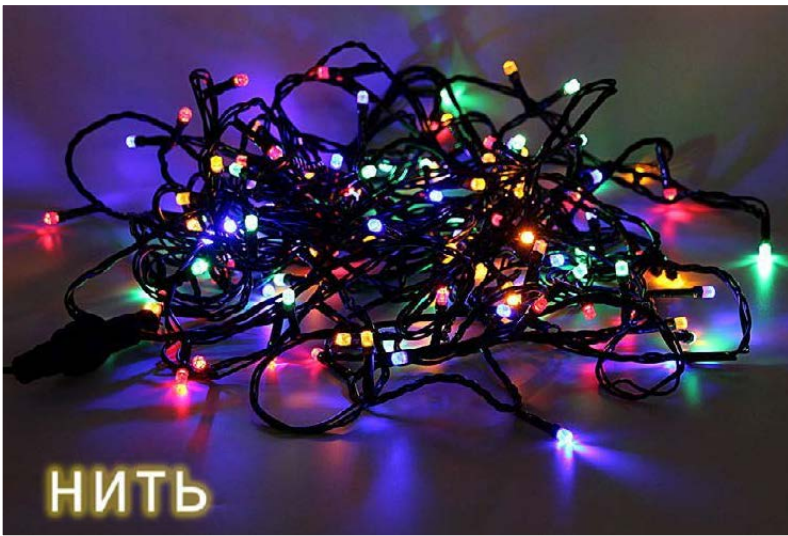

СВЕТОДИОДНЫЕ ГИРЛЯНДЫ IEK®

НОВИНКА

Огоньки, рождающие ощущение праздника.

Украсить интерьер и новогоднюю елку, создать оригинальную дизайнерскую инсталляцию или праздничный костюм.

Под любую задачу в ассортименте IEK® вы найдете нужную гирлянду: занавес, бахрома, сеть, нить или роса, которая работает от батареек, что очень удобно при праздничном украшении отдельных предметов интерьера.

- Длина шнура: от последней лампочки до начала вилки от 1,5 м.
- Увеличенное сечение проводника исключает перегрев, разрыв и возгорание гирлянды.
- Влагозащищенная розетка у гирлянд с IP44.
- Защита от короткого замыкания.
- Огнестойкие материалы.
- 8 режимов работы у гирлянд с контроллером.
- Транзитное подключение позволяет соединить до 5 гирлянд в линию.