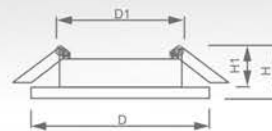

Перейти к продукции

art. 15110

art. 15112

art. 15113

art. 15111

Светильники точечные «BASIC»

Светильник «Basic Metal» под лампу MR16

Световые характеристики светильника зависят от используемой в нем лампы (лампа в комплект поставки не входит).

Модель	DL10			
Артикул	15110	15112	15113	15111
Цвет	золото	титан	хром	серебро
Мощность	max 50W			
Патрон	G5.3			
Тип	неповоротный под лампу			
Форма светильника	круг			
Материал корпуса	металл			
Монтажный диаметр, D1	Ø60mm			
Монтажная высота, H1	min 50mm			
Размеры, DxH	Ø80x25mm			