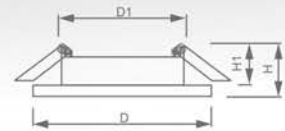

SHOP220

Светильники точечные «BASIC»

Светильник «Basic Metal» под лампу MR16

Световые характеристики светильника зависят от используемой в нем лампы (лампа в комплект поставки не входит).

Модель	DL10			
Артикул	15110	15112	15113	15111
Цвет	золото	титан	хром	серебро
Мощность	max 50W			
Патрон	G5.3			
Тип	неповоротный под лампу			
Форма светильника	круг			
Материал корпуса	металл			
Монтажный диаметр, D1	Ø60mm			
Монтажная высота, H1	min 50mm			
Размеры, DxH	Ø80x25mm			

IP20

Температура эксплуатации
+1..+40°C

1 год
гарантия