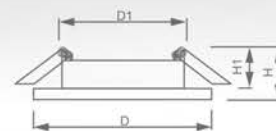

[Перейти к продукции](#)

art. 15116

art. 15117

art. 15118

Светильники точечные «BASIC»

Светильник «Basic Metal» под лампу MR16

Световые характеристики светильника зависят от используемой в нем лампы (лампа в комплект поставки не входит).

Модель	DL11		
Артикул	15116	15117	15118
Цвет	серебро	титан	хром
Мощность	max 50W		
Патрон	G5.3		
Тип	поворотный под лампу		
Форма светильника	круг		
Материал корпуса	металл		
Монтажный диаметр, D1	Ø59mm		
Монтажная высота, H1	min 50mm		
Размеры, DxH	Ø90x27mm		