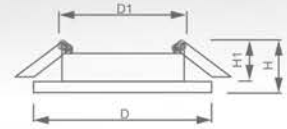

art. 15116

art. 15117

art. 15118

Светильник «Basic Metal» под лампу MR16

Световые характеристики светильника зависят от используемой в нем лампы (лампа в комплект поставки не входит).

Модель	DL11		
Артикул	15116	15117	15118
Цвет	серебро	титан	хром
Мощность	max 50W		
Патрон	G5.3		
Тип	поворотный под лампу		
Форма светильника	круг		
Материал корпуса	металл		
Монтажный диаметр, D1	Ø59mm		
Монтажная высота, H1	min 50mm		
Размеры, DxH	Ø90x27mm		