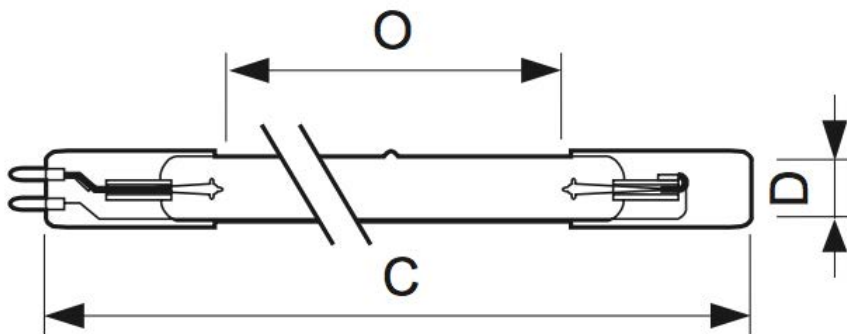

Амальгамная ультрафиолетовая лампа низкого давления  
LightBest GPHVA 1200T6L/4 245W 2,1A

Мощность, Вт	245
Ток, А	2,1
Напряжение, В	118
Межэлектродное расстояние, мм (O)	1121
Длина лампы, мм (C)	1200
Диаметр лампы, мм (D)	19
Цоколь	4P
УФ мощность при 254 нм, Вт	80
Срок службы, ч	16 000
Положение использования	Универсальное