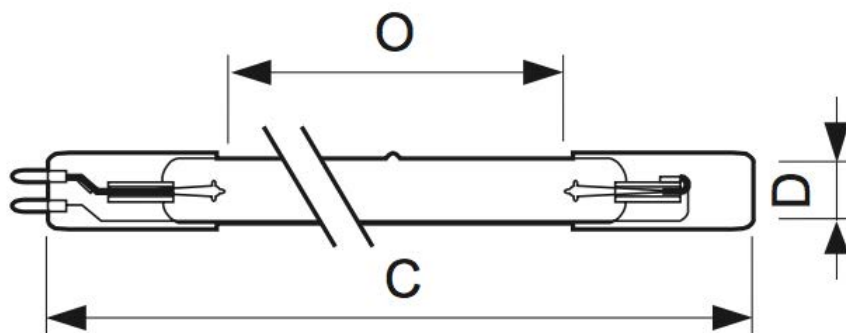

LIGHT BEST

Амальгамная ультрафиолетовая лампа низкого давления LightBest GPHVA 1200T6L/4 245W 2,1A

Мощность, Вт	245
Ток, А	2,1
Напряжение, В	118
Межэлектродное расстояние, мм (O)	1121
Длина лампы, мм (C)	1200
Диаметр лампы, мм (D)	19
Цоколь	4P
УФ мощность при 254 нм, Вт	80
Срок службы, ч	16 000
Положение использования	Универсальное