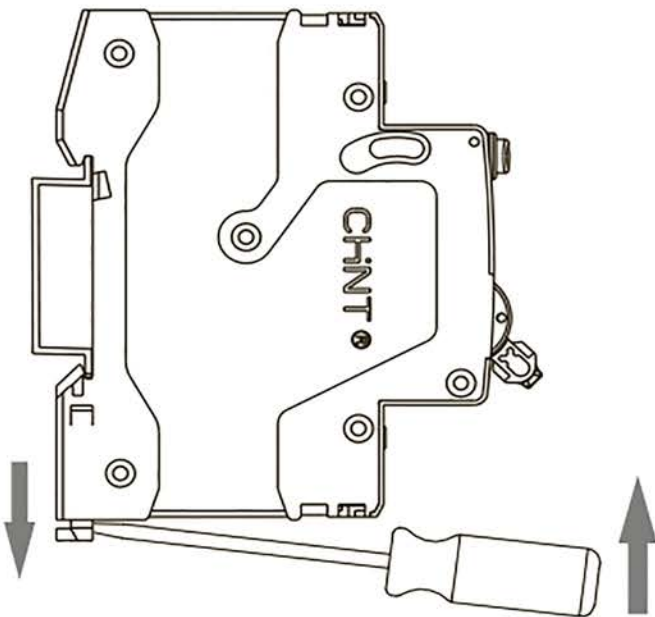

## Автоматы дифференциальные

NBH8LE

Предупреждение: монтаж должен выполняться только квалифицированным электротехническим персоналом

A

B

C

	 Z2
	L:10mm S:(1-10)mm <sup>2</sup>
	1.5 N · m

D

①

②