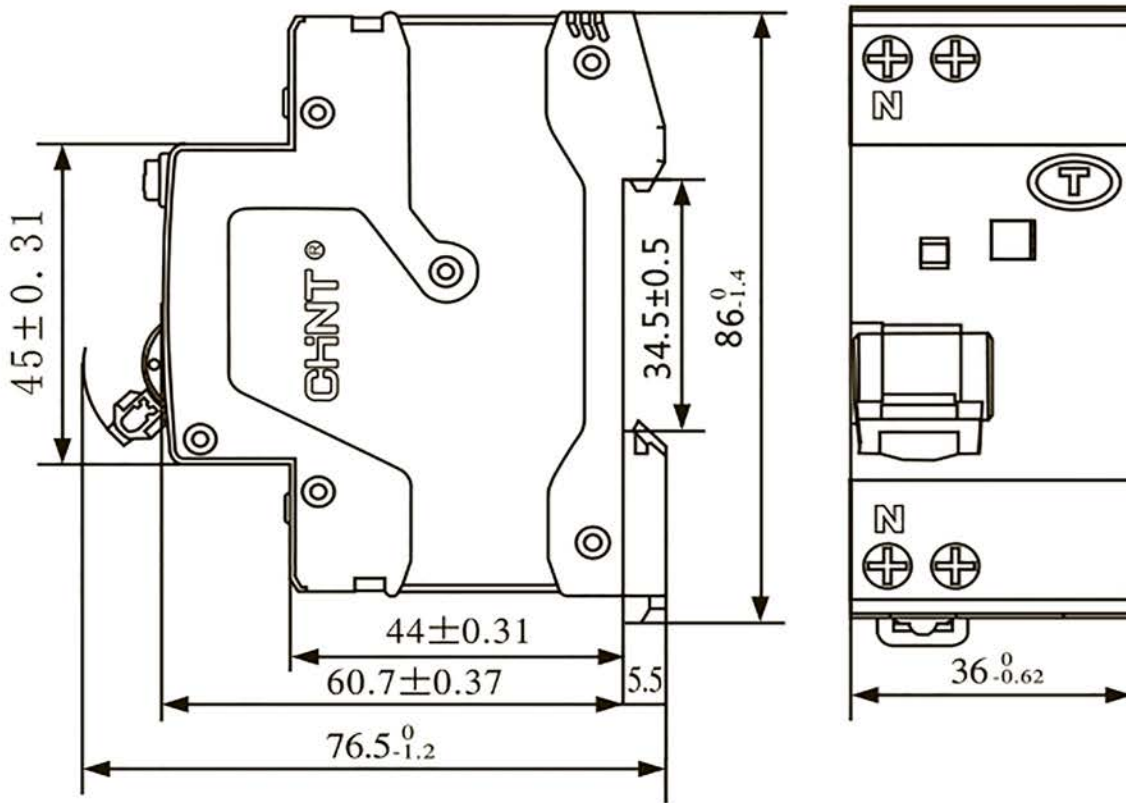

## Автоматы дифференциальные

NBH8LE

Предупреждение: монтаж должен выполняться только квалифицированным электротехническим персоналом

A

B

C

	 Z2
	L:10mm S:(1-10)mm <sup>2</sup>
	1.5 N · m

D