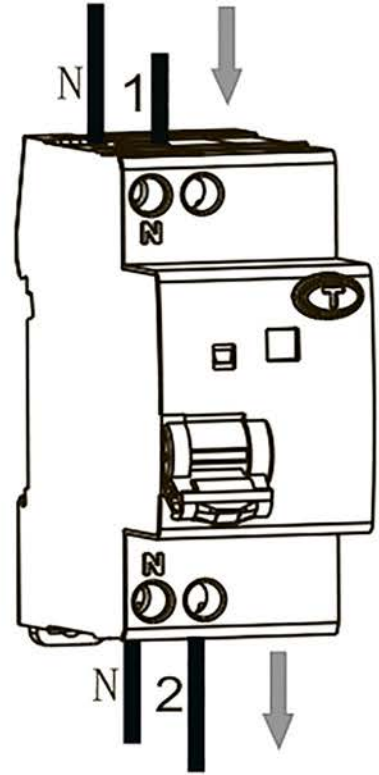

Автоматы дифференциальные

NBH8LE

Предупреждение: монтаж должен выполняться только квалифицированным электротехническим персоналом

A

B

TH35-7.5 DIN rail

C

	 Z2
	L:10mm S:(1-10)mm ²
	1.5 N · m