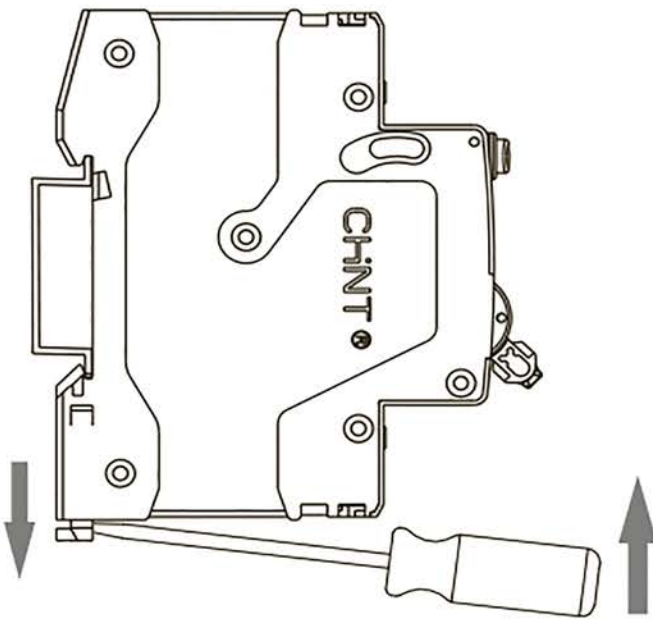

Автоматы дифференциальные

NBH8LE

Предупреждение: монтаж должен выполняться только квалифицированным электротехническим персоналом

A

B

TH35-7.5 DIN rail

C

	 Z2
	L:10mm S:(1-10)mm ²
	1.5 N · m

D

①

②