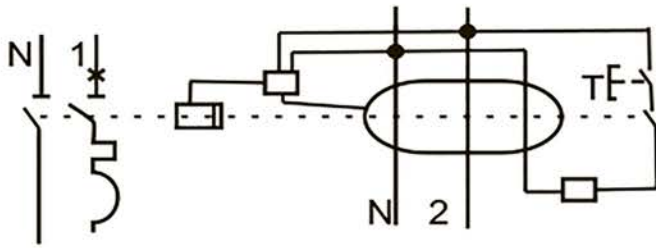

Автоматы дифференциальные

NBH8LE

Предупреждение: монтаж должен выполняться только квалифицированным электротехническим персоналом

A

B

TH35-7.5 DIN rail

C

	 Z2
	L:10mm S:(1-10)mm ²
	1.5 N · m