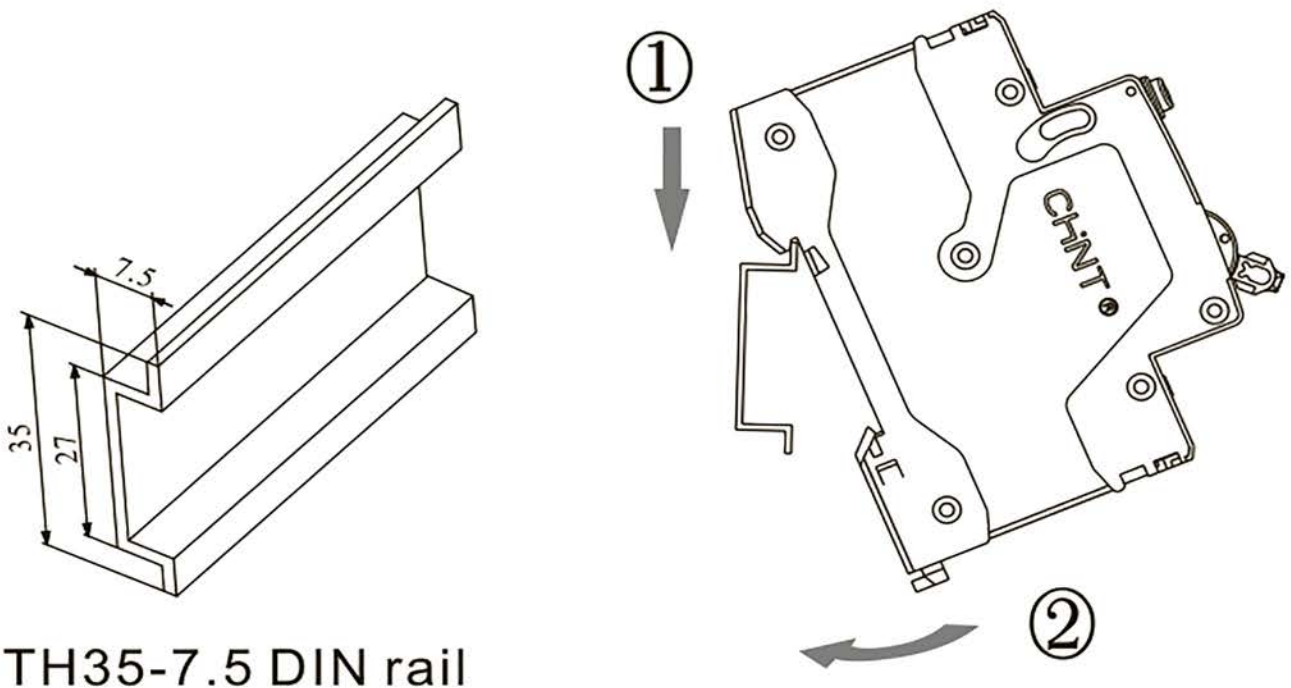

Автоматы дифференциальные

NBH8LE

Предупреждение: монтаж должен выполняться только квалифицированным электротехническим персоналом

A

B

TH35-7.5 DIN rail

C

	 Z2
	L:10mm S:(1-10)mm ²
	1.5 N · m