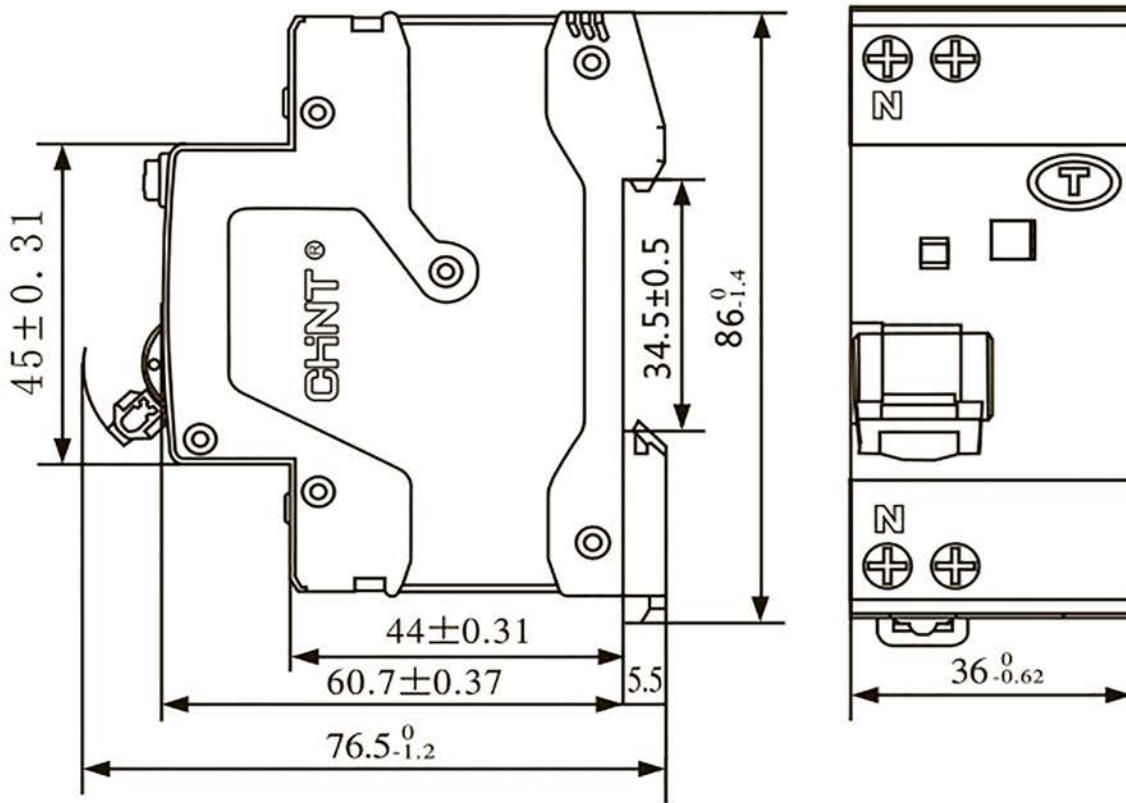

Автоматы дифференциальные

NBH8LE

Предупреждение: монтаж должен выполняться только квалифицированным электротехническим персоналом

A

B

TH35-7.5 DIN rail

C

	 Z2
	L:10mm S:(1-10)mm ²
	1.5 N · m

D

①

②