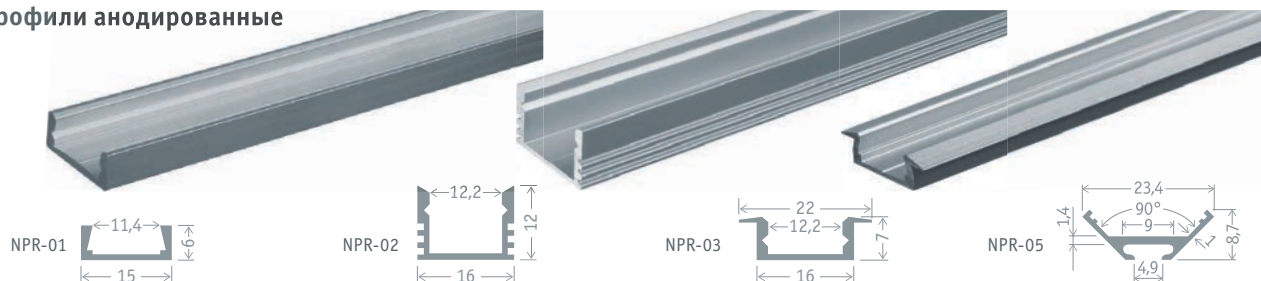

NPR

Алюминиевые профили и аксессуары для монтажа светодиодной ленты Navigator серии NPR позволяют интегрировать светодиодную ленту в Ваш интерьер и организовать декоративную подсветку любой сложности без монтажа ниш и других принадлежностей.

Профили анодированные

| Код продукта | Тип изделия | Размер | Материал | Цвет | Кол-во шт. в упаковке | Штрихкод |
|-----------------------|-------------|---------------|----------|---------|-----------------------|-----------------|
| NPR-01 | накладной | 15x6 мм, 2 м | алюминий | серебро | 1/50 | 4630085 82612 5 |
| NPR-02 | накладной | 16x12 мм, 2 м | алюминий | серебро | 1/50 | 4630085 82616 3 |
| NPR-03 | врезной | 22x7 мм, 2 м | алюминий | серебро | 1/50 | 4630085 82620 0 |
| NPR-05 ^{NEW} | угловой | 16x16 мм, 2 м | алюминий | серебро | 1/10 | 4650230 93296 9 |

Экраны для профилей матовые

| Код продукта | Тип изделия | Материал | Кол-во шт. в упак. | Штрихкод |
|----------------------------|----------------------------------|----------|--------------------|-----------------|
| NPR-01-DIFF | изогнутый для профилей NPR-02/03 | пластик | 1/200 | 4630085 82629 3 |
| NPR-02-DIFF | прямой для профилей NPR-01 | пластик | 1/200 | 4630085 82630 9 |
| NPR-03-DIFF ^{NEW} | изогнутый для профиля NPR-05 | пластик | 1/100 | 4650230 93297 6 |