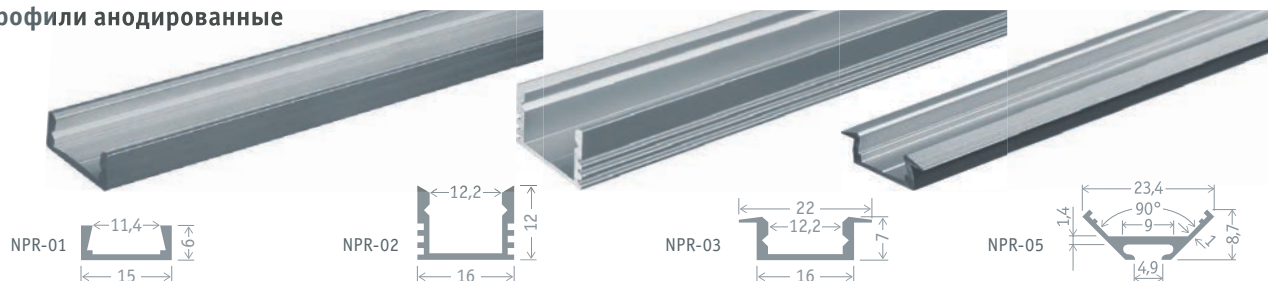

**NPR**

Алюминиевые профили и аксессуары для монтажа светодиодной ленты Navigator серии NPR позволяют интегрировать светодиодную ленту в Ваш интерьер и организовать декоративную подсветку любой сложности без монтажа ниш и других принадлежностей.

Профили анодированные

Код продукта	Тип изделия	Размер	Материал	Цвет	Кол-во шт. в упаковке	Штрихкод
NPR-01	накладной	15x6 мм, 2 м	алюминий	серебро	1/50	4630085 82612 5
NPR-02	накладной	16x12 мм, 2 м	алюминий	серебро	1/50	4630085 82616 3
NPR-03	врезной	22x7 мм, 2 м	алюминий	серебро	1/50	4630085 82620 0
NPR-05 <sup>NEW</sup>	угловой	16x16 мм, 2 м	алюминий	серебро	1/10	4650230 93296 9

Экраны для профилей матовые

Код продукта	Тип изделия	Материал	Кол-во шт. в упак.	Штрихкод
NPR-01-DIFF	изогнутый для профилей NPR-02/03	пластик	1/200	4630085 82629 3
NPR-02-DIFF	прямой для профилей NPR-01	пластик	1/200	4630085 82630 9
NPR-03-DIFF <sup>NEW</sup>	изогнутый для профиля NPR-05	пластик	1/100	4650230 93297 6