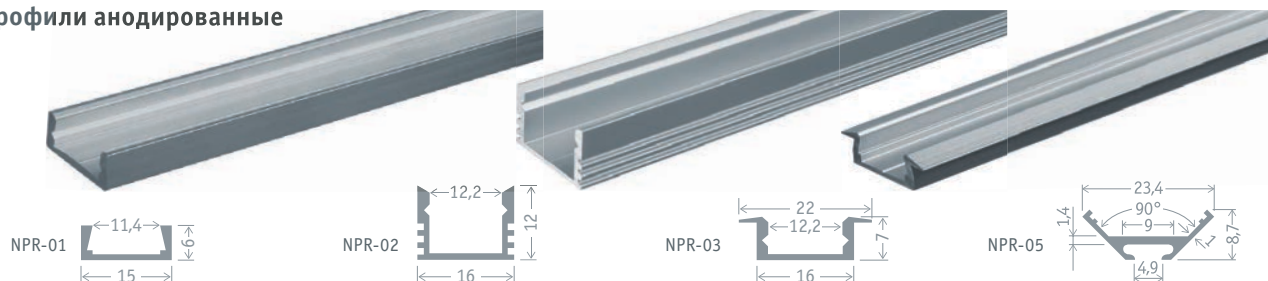

NPR

Алюминиевые профили и аксессуары для монтажа светодиодной ленты Navigator серии NPR позволяют интегрировать светодиодную ленту в Ваш интерьер и организовать декоративную подсветку любой сложности без монтажа ниш и других принадлежностей.

Профили анодированные

Код продукта	Тип изделия	Размер	Материал	Цвет	Кол-во шт. в упаковке	Штрихкод
NPR-01	накладной	15x6 мм, 2 м	алюминий	серебро	1/50	4630085 82612 5
NPR-02	накладной	16x12 мм, 2 м	алюминий	серебро	1/50	4630085 82616 3
NPR-03	врезной	22x7 мм, 2 м	алюминий	серебро	1/50	4630085 82620 0
NPR-05 ^{NEW}	угловой	16x16 мм, 2 м	алюминий	серебро	1/10	4650230 93296 9

Экраны для профилей матовые

Код продукта	Тип изделия	Материал	Кол-во шт. в упак.	Штрихкод
NPR-01-DIFF	изогнутый для профилей NPR-02/03	пластик	1/200	4630085 82629 3
NPR-02-DIFF	прямой для профилей NPR-01	пластик	1/200	4630085 82630 9
NPR-03-DIFF ^{NEW}	изогнутый для профиля NPR-05	пластик	1/100	4650230 93297 6