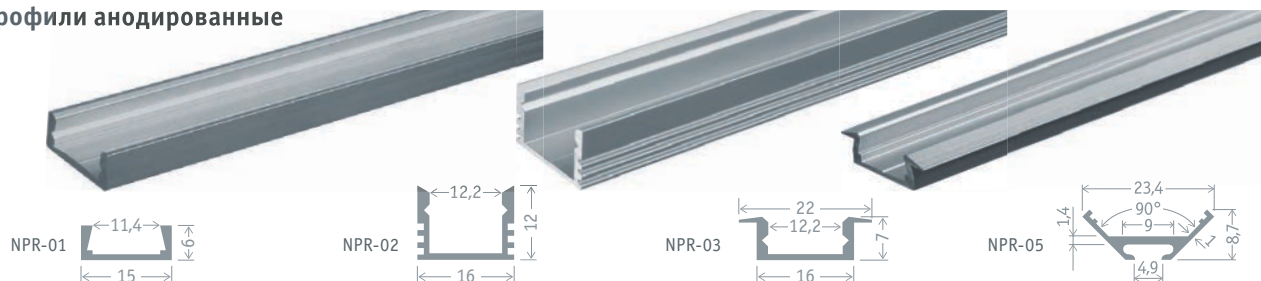

NPR

Алюминиевые профили и аксессуары для монтажа светодиодной ленты Navigator серии NPR позволяют интегрировать светодиодную ленту в Ваш интерьер и организовать декоративную подсветку любой сложности без монтажа ниш и других принадлежностей.

Профили анодированные

Код продукта	Тип изделия	Размер	Материал	Цвет	Кол-во шт. в упаковке	Штрихкод
NPR-01	накладной	15x6 мм, 2 м	алюминий	серебро	1/50	4630085 82612 5
NPR-02	накладной	16x12 мм, 2 м	алюминий	серебро	1/50	4630085 82616 3
NPR-03	врезной	22x7 мм, 2 м	алюминий	серебро	1/50	4630085 82620 0
NPR-05 ^{NEW}	угловой	16x16 мм, 2 м	алюминий	серебро	1/10	4650230 93296 9

Экраны для профилей матовые

Код продукта	Тип изделия	Материал	Кол-во шт. в упак.	Штрихкод
NPR-01-DIFF	изогнутый для профилей NPR-02/03	пластик	1/200	4630085 82629 3
NPR-02-DIFF	прямой для профилей NPR-01	пластик	1/200	4630085 82630 9
NPR-03-DIFF ^{NEW}	изогнутый для профиля NPR-05	пластик	1/100	4650230 93297 6