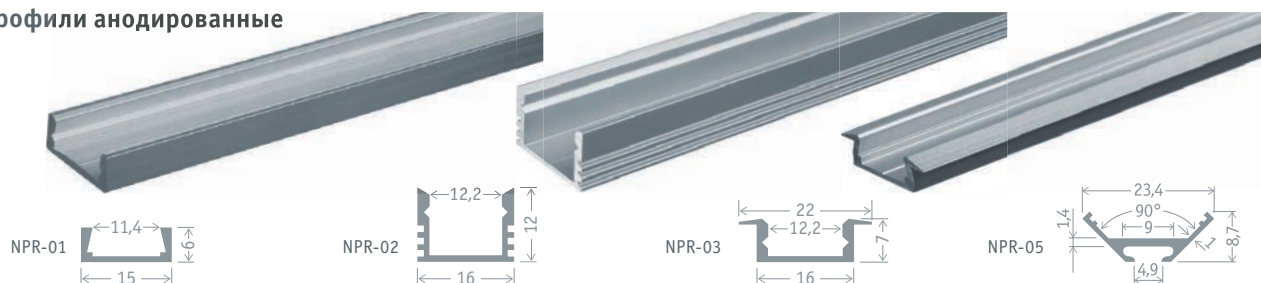

NPR

Алюминиевые профили и аксессуары для монтажа светодиодной ленты Navigator серии NPR позволяют интегрировать светодиодную ленту в Ваш интерьер и организовать декоративную подсветку любой сложности без монтажа ниш и других принадлежностей.

Профили анодированные

Код продукта	Тип изделия	Размер	Материал	Цвет	Кол-во шт. в упаковке	Штрихкод
NPR-01	накладной	15x6 мм, 2 м	алюминий	серебро	1/50	4630085 82612 5
NPR-02	накладной	16x12 мм, 2 м	алюминий	серебро	1/50	4630085 82616 3
NPR-03	врезной	22x7 мм, 2 м	алюминий	серебро	1/50	4630085 82620 0
NPR-05 ^{NEW}	угловой	16x16 мм, 2 м	алюминий	серебро	1/10	4650230 93296 9

Экраны для профилей матовые

Код продукта	Тип изделия	Материал	Кол-во шт. в упак.	Штрихкод
NPR-01-DIFF	изогнутый для профилей NPR-02/03	пластик	1/200	4630085 82629 3
NPR-02-DIFF	прямой для профилей NPR-01	пластик	1/200	4630085 82630 9
NPR-03-DIFF ^{NEW}	изогнутый для профиля NPR-05	пластик	1/100	4650230 93297 6