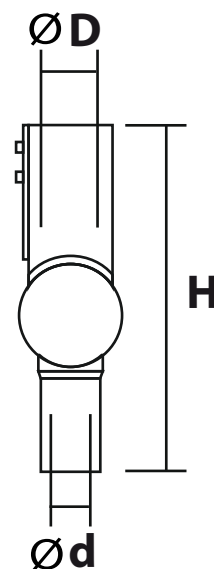

Поворотный кронштейн для уличных светильников

Поворотный кронштейн для уличных светильников предназначен для установки светильника под углом 90°. Выполнен из высокопрочного материала, надежно фиксирует угол наклона благодаря торцевому зубчатому зацеплению. Устойчив к высоким и низким температурам. Поставляется в комплекте с болтами.

СЕРИЯ

МАТЕРИАЛ

УГОЛ НАКЛОНА

ЦВЕТ КОРПУСА

Поворотный кронштейн

МЕТАЛЛ

90°

СЕРЫЙ

LED

МОДЕЛЬ	Ø D ДИАМЕТР (мм)	Ø d ДИАМЕТР (мм)	H ВЫСОТА (мм)	ШТРИХКОД	ВЕС (г)	КОЛ-ВО В УПАКОВКЕ
Поворотный кронштейн	63	37	240	4657352612021	540	20