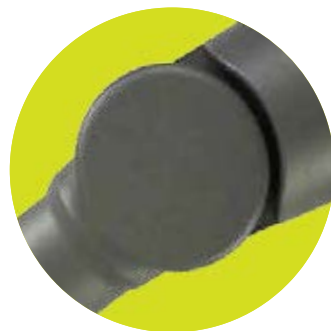

МОДЕЛЬ	Ø D ДИАМЕТР (мм)	Ø d ДИАМЕТР (мм)	H ВЫСОТА (мм)	ШТРИХКОД	ВЕС (г)	КОЛ-ВО В УПАКОВКЕ
Поворотный кронштейн	63	37	240	4657352612021	540	20