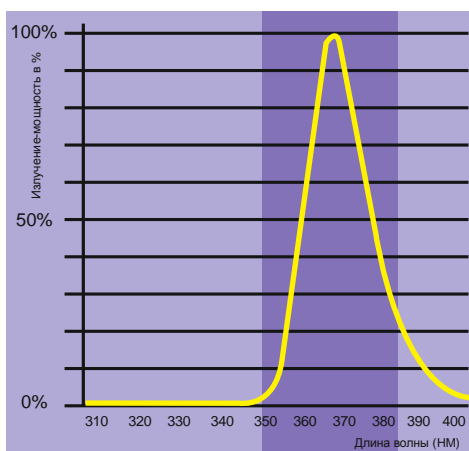

### ОПТИМАЛЬНЫЙ СПЕКТР ИЗЛУЧЕНИЯ ДЛЯ ПРИВЛЕЧЕНИЯ НАСЕКОМЫХ

Данные лампы имеют спектр излучения в диапазоне от 350 нм до 380 нм . Этот спектрт рекомендован Бирмингемским Университетом ( Великобритания ) на основе проведённых исследований по изучению привлекающей способности оптического излучения для широкого перечня видов насекомых . Также лампа излучает видимый свет для совмещения функции привлечения насекомых с функцией обычного освещения.