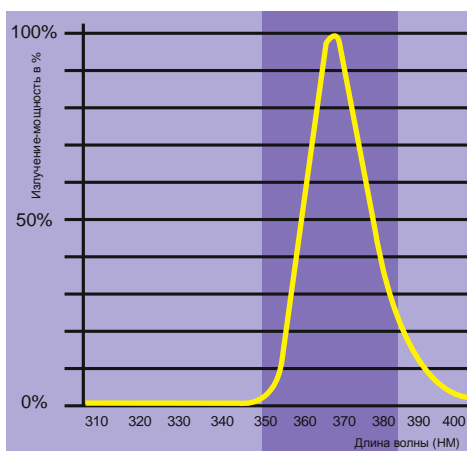

СЕРИЯ

LT8 BL

МОЩНОСТЬ	10 / 20
ЦОКОЛЬ	G13
МАТЕРИАЛ КОРПУСА	стекло
МАТЕРИАЛ РАССЕИВАТЕЛЯ	стекло
СРЕДНИЙ СРОК СЛУЖБЫ	6000 ч
ТЕМПЕРАТУРНЫЙ ДИАПАЗОН ЭКСПЛУАТАЦИИ	+1°C ДО + 40°C

ОПТИМАЛЬНЫЙ СПЕКТР ИЗЛУЧЕНИЯ ДЛЯ ПРИВЛЕЧЕНИЯ НАСЕКОМЫХ

Данные лампы имеют спектр излучения в диапазоне от 350 нм до 380 нм. Этот спектр рекомендован Бирмингемским Университетом (Великобритания) на основе проведённых исследований по изучению привлекающей способности оптического излучения для широкого перечня видов насекомых. Также лампа излучает видимый свет для совмещения функции привлечения насекомых с функцией обычного освещения.