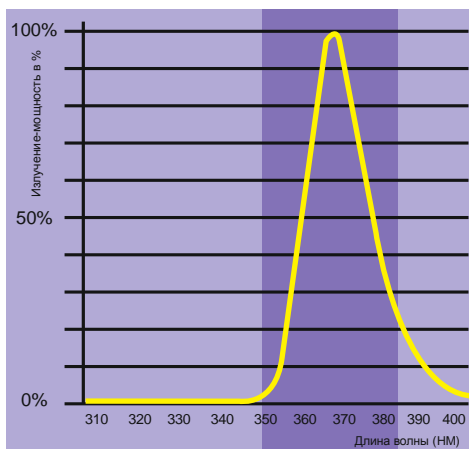

СЕРИЯ

LT8 BL

МОЩНОСТЬ	10 / 20
ЦОКОЛЬ	G13
МАТЕРИАЛ КОРПУСА	стекло
МАТЕРИАЛ РАССЕИВАТЕЛЯ	стекло
СРЕДНИЙ СРОК СЛУЖБЫ	6000 ч
ТЕМПЕРАТУРНЫЙ ДИАПАЗОН ЭКСПЛУАТАЦИИ	+1°C ДО + 40°C

ОПТИМАЛЬНЫЙ СПЕКТР ИЗЛУЧЕНИЯ ДЛЯ ПРИВЛЕЧЕНИЯ НАСЕКОМЫХ

Данные лампы имеют спектр излучения в диапазоне от 350 нм до 380 нм. Этот спектр рекомендован Бирмингемским Университетом (Великобритания) на основе проведённых исследований по изучению привлекающей способности оптического излучения для широкого перечня видов насекомых. Также лампа излучает видимый свет для совмещения функции привлечения насекомых с функцией обычного освещения.