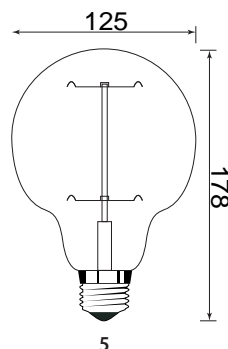

ЦОКОЛЬ

E14/E27

ЕЕС

E

УГОЛ ИЗЛУЧЕНИЯ

360°

МАТЕРИАЛ КОРПУСА

СТЕКЛО

E14

E27

ЛОН

МОДЕЛЬ	МОЩНОСТЬ (Вт)	Ø ДИАМЕТР (мм)	Н ВЫСОТА (мм)	КОЛИЧЕСТВО НИТЕЙ (шт)	ЦОКОЛЬ	НАПРЯЖЕНИЕ (В)	ШТРИХКОД	№ СХЕМЫ	ВЕС (г)	КОЛ-ВО В УПАКОВКЕ
FL-Vintage C35 40W	40	35	118	7	E14	220-240	4657352605832	3	30	100
FL-Vintage ST64 60W	60	64	146	19	E27	220-240	4657352605849	4	75	100
FL-Vintage PS60 60W	60	60	108	15	E27	220-240	4657352605856	1	60	100
FL-Vintage PS68 60W	60	68	113	15	E27	220-240	4657352605863	2	80	50
FL-Vintage T30 60W	60	28	185	26	E27	220-240	4657352605870	6	60	100
FL-Vintage G125 60W	60	125	178	19	E27	220-240	4657352605887	5	180	40