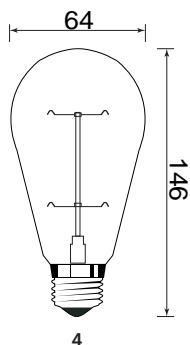

ЦОКОЛЬ

E14/E27

ЕЕС

E

УГОЛ ИЗЛУЧЕНИЯ

360°

МАТЕРИАЛ КОРПУСА

СТЕКЛО

E14

E27

ЛОН

МОДЕЛЬ	МОЩНОСТЬ (Вт)	Ø ДИАМЕТР (мм)	Н ВЫСОТА (мм)	КОЛИЧЕСТВО НИТЕЙ (шт)	ЦОКОЛЬ	НАПРЯЖЕНИЕ (В)	ШТРИХКОД	№ СХЕМЫ	ВЕС (г)	КОЛ-ВО В УПАКОВКЕ
FL-Vintage C35 40W	40	35	118	7	E14	220-240	4657352605832	3	30	100
FL-Vintage ST64 60W	60	64	146	19	E27	220-240	4657352605849	4	75	100
FL-Vintage PS60 60W	60	60	108	15	E27	220-240	4657352605856	1	60	100
FL-Vintage PS68 60W	60	68	113	15	E27	220-240	4657352605863	2	80	50
FL-Vintage T30 60W	60	28	185	26	E27	220-240	4657352605870	6	60	100
FL-Vintage G125 60W	60	125	178	19	E27	220-240	4657352605887	5	180	40