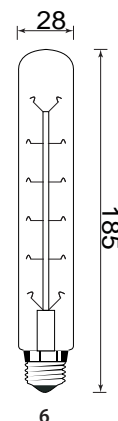

СЕРИЯ

FL-Vintage

МОЩНОСТЬ

40Вт/60Вт

КОЛИЧЕСТВО НИТЕЙ

7шт/15шт/19шт/26шт

ПОДКЛЮЧЕНИЕ

220-240В

ЦОКОЛЬ

E14/E27

ЕЕС

E

УГОЛ ИЗЛУЧЕНИЯ

360°

МАТЕРИАЛ КОРПУСА

СТЕКЛО

E14

E27

ЛОН

МОДЕЛЬ	МОЩНОСТЬ (Вт)	Ø ДИАМЕТР (мм)	Н ВЫСОТА (мм)	КОЛИЧЕСТВО НИТЕЙ (шт)	ЦОКОЛЬ	НАПРЯЖЕНИЕ (В)	ШТРИХКОД	№ СХЕМЫ	ВЕС (г)	КОЛ-ВО В УПАКОВКЕ
FL-Vintage C35 40W	40	35	118	7	E14	220-240	4657352605832	3	30	100
FL-Vintage ST64 60W	60	64	146	19	E27	220-240	4657352605849	4	75	100
FL-Vintage PS60 60W	60	60	108	15	E27	220-240	4657352605856	1	60	100
FL-Vintage PS68 60W	60	68	113	15	E27	220-240	4657352605863	2	80	50
FL-Vintage T30 60W	60	28	185	26	E27	220-240	4657352605870	6	60	100
FL-Vintage G125 60W	60	125	178	19	E27	220-240	4657352605887	5	180	40