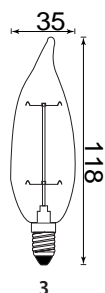

ЦОКОЛЬ

E14/E27

ЕЕС

E

УГОЛ ИЗЛУЧЕНИЯ

360°

МАТЕРИАЛ КОРПУСА

СТЕКЛО

E14

E27

ЛОН

МОДЕЛЬ	МОЩНОСТЬ (Вт)	Ø ДИАМЕТР (мм)	Н ВЫСОТА (мм)	КОЛИЧЕСТВО НИТЕЙ (шт)	ЦОКОЛЬ	НАПРЯЖЕНИЕ (В)	ШТРИХКОД	№ СХЕМЫ	ВЕС (г)	КОЛ-ВО В УПАКОВКЕ
FL-Vintage C35 40W	40	35	118	7	E14	220-240	4657352605832	3	30	100
FL-Vintage ST64 60W	60	64	146	19	E27	220-240	4657352605849	4	75	100
FL-Vintage PS60 60W	60	60	108	15	E27	220-240	4657352605856	1	60	100
FL-Vintage PS68 60W	60	68	113	15	E27	220-240	4657352605863	2	80	50
FL-Vintage T30 60W	60	28	185	26	E27	220-240	4657352605870	6	60	100
FL-Vintage G125 60W	60	125	178	19	E27	220-240	4657352605887	5	180	40