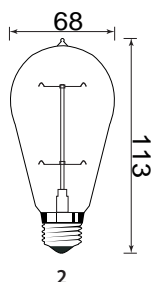

ЦОКОЛЬ

E14/E27

ЕЕС

E

УГОЛ ИЗЛУЧЕНИЯ

360°

МАТЕРИАЛ КОРПУСА

СТЕКЛО

E14

E27

ЛОН

МОДЕЛЬ	МОЩНОСТЬ (Вт)	Ø ДИАМЕТР (мм)	Н ВЫСОТА (мм)	КОЛИЧЕСТВО НИТЕЙ (шт)	ЦОКОЛЬ	НАПРЯЖЕНИЕ (В)	ШТРИХКОД	№ СХЕМЫ	ВЕС (г)	КОЛ-ВО В УПАКОВКЕ
FL-Vintage C35 40W	40	35	118	7	E14	220-240	4657352605832	3	30	100
FL-Vintage ST64 60W	60	64	146	19	E27	220-240	4657352605849	4	75	100
FL-Vintage PS60 60W	60	60	108	15	E27	220-240	4657352605856	1	60	100
FL-Vintage PS68 60W	60	68	113	15	E27	220-240	4657352605863	2	80	50
FL-Vintage T30 60W	60	28	185	26	E27	220-240	4657352605870	6	60	100
FL-Vintage G125 60W	60	125	178	19	E27	220-240	4657352605887	5	180	40