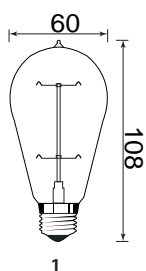

ЦОКОЛЬ

E14/E27

ЕЕС

E

УГОЛ ИЗЛУЧЕНИЯ

360°

МАТЕРИАЛ КОРПУСА

СТЕКЛО

E14

E27

ЛОН

МОДЕЛЬ	МОЩНОСТЬ (Вт)	Ø ДИАМЕТР (мм)	Н ВЫСОТА (мм)	КОЛИЧЕСТВО НИТЕЙ (шт)	ЦОКОЛЬ	НАПРЯЖЕНИЕ (В)	ШТРИХКОД	№ СХЕМЫ	ВЕС (г)	КОЛ-ВО В УПАКОВКЕ
FL-Vintage C35 40W	40	35	118	7	E14	220-240	4657352605832	3	30	100
FL-Vintage ST64 60W	60	64	146	19	E27	220-240	4657352605849	4	75	100
FL-Vintage PS60 60W	60	60	108	15	E27	220-240	4657352605856	1	60	100
FL-Vintage PS68 60W	60	68	113	15	E27	220-240	4657352605863	2	80	50
FL-Vintage T30 60W	60	28	185	26	E27	220-240	4657352605870	6	60	100
FL-Vintage G125 60W	60	125	178	19	E27	220-240	4657352605887	5	180	40