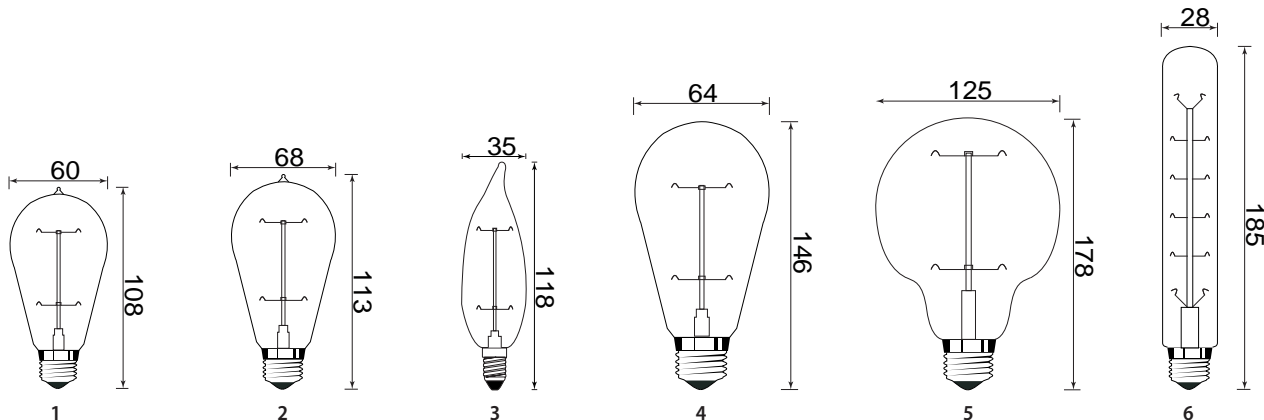

E14

E27

ЛОН

| МОДЕЛЬ | МОЩНОСТЬ (Вт) | Ø ДИАМЕТР (мм) | Н ВЫСОТА (мм) | КОЛИЧЕСТВО НИТЕЙ (шт) | ЦОКОЛЬ | НАПРЯЖЕНИЕ (В) | ШТРИХКОД | № СХЕМЫ | ВЕС (г) | КОЛ-ВО В УПАКОВКЕ |
|---------------------|---------------|----------------|---------------|-----------------------|--------|----------------|---------------|---------|---------|-------------------|
| FL-Vintage C35 40W | 40 | 35 | 118 | 7 | E14 | 220-240 | 4657352605832 | 3 | 30 | 100 |
| FL-Vintage ST64 60W | 60 | 64 | 146 | 19 | E27 | 220-240 | 4657352605849 | 4 | 75 | 100 |
| FL-Vintage PS60 60W | 60 | 60 | 108 | 15 | E27 | 220-240 | 4657352605856 | 1 | 60 | 100 |
| FL-Vintage PS68 60W | 60 | 68 | 113 | 15 | E27 | 220-240 | 4657352605863 | 2 | 80 | 50 |
| FL-Vintage T30 60W | 60 | 28 | 185 | 26 | E27 | 220-240 | 4657352605870 | 6 | 60 | 100 |
| FL-Vintage G125 60W | 60 | 125 | 178 | 19 | E27 | 220-240 | 4657352605887 | 5 | 180 | 40 |