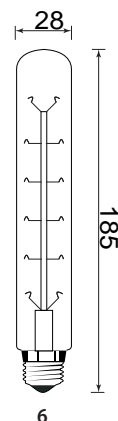

### FL-Vintage

МОЩНОСТЬ

40Вт/60Вт

КОЛИЧЕСТВО НИТЕЙ

7шт/15шт/19шт/26шт

ПОДКЛЮЧЕНИЕ

220-240В

ЦОКОЛЬ

E14/E27

ЕЕС

E

УГОЛ ИЗЛУЧЕНИЯ

360°

МАТЕРИАЛ КОРПУСА

СТЕКЛО

E14

E27

ЛОН

МОДЕЛЬ	МОЩНОСТЬ (Вт)	Ø ДИАМЕТР (мм)	Н ВЫСОТА (мм)	КОЛИЧЕСТВО НИТЕЙ (шт)	ЦОКОЛЬ	НАПРЯЖЕНИЕ (В)	ШТРИХКОД	№ СХЕМЫ	ВЕС (г)	КОЛ-ВО В УПАКОВКЕ
FL-Vintage C35 40W	40	35	118	7	E14	220-240	4657352605832	3	30	100
FL-Vintage ST64 60W	60	64	146	19	E27	220-240	4657352605849	4	75	100
FL-Vintage PS60 60W	60	60	108	15	E27	220-240	4657352605856	1	60	100
FL-Vintage PS68 60W	60	68	113	15	E27	220-240	4657352605863	2	80	50
FL-Vintage T30 60W	60	28	185	26	E27	220-240	4657352605870	6	60	100
FL-Vintage G125 60W	60	125	178	19	E27	220-240	4657352605887	5	180	40