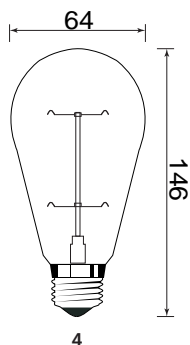

E14/E27

ЕЕС

E

УГОЛ ИЗЛУЧЕНИЯ

360°

МАТЕРИАЛ КОРПУСА

СТЕКЛО

E14

E27

ЛОН

МОДЕЛЬ	МОЩНОСТЬ (Вт)	Ø ДИАМЕТР (мм)	Н ВЫСОТА (мм)	КОЛИЧЕСТВО НИТЕЙ (шт)	ЦОКОЛЬ	НАПРЯЖЕНИЕ (В)	ШТРИХКОД	№ СХЕМЫ	ВЕС (г)	КОЛ-ВО В УПАКОВКЕ
FL-Vintage C35 40W	40	35	118	7	E14	220-240	4657352605832	3	30	100
FL-Vintage ST64 60W	60	64	146	19	E27	220-240	4657352605849	4	75	100
FL-Vintage PS60 60W	60	60	108	15	E27	220-240	4657352605856	1	60	100
FL-Vintage PS68 60W	60	68	113	15	E27	220-240	4657352605863	2	80	50
FL-Vintage T30 60W	60	28	185	26	E27	220-240	4657352605870	6	60	100
FL-Vintage G125 60W	60	125	178	19	E27	220-240	4657352605887	5	180	40