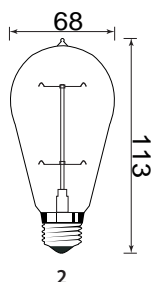

E14/E27

ЕЕС

E

УГОЛ ИЗЛУЧЕНИЯ

360°

МАТЕРИАЛ КОРПУСА

СТЕКЛО

E14

E27

ЛОН

МОДЕЛЬ	МОЩНОСТЬ (Вт)	Ø ДИАМЕТР (мм)	Н ВЫСОТА (мм)	КОЛИЧЕСТВО НИТЕЙ (шт)	ЦОКОЛЬ	НАПРЯЖЕНИЕ (В)	ШТРИХКОД	№ СХЕМЫ	ВЕС (г)	КОЛ-ВО В УПАКОВКЕ
FL-Vintage C35 40W	40	35	118	7	E14	220-240	4657352605832	3	30	100
FL-Vintage ST64 60W	60	64	146	19	E27	220-240	4657352605849	4	75	100
FL-Vintage PS60 60W	60	60	108	15	E27	220-240	4657352605856	1	60	100
FL-Vintage PS68 60W	60	68	113	15	E27	220-240	4657352605863	2	80	50
FL-Vintage T30 60W	60	28	185	26	E27	220-240	4657352605870	6	60	100
FL-Vintage G125 60W	60	125	178	19	E27	220-240	4657352605887	5	180	40