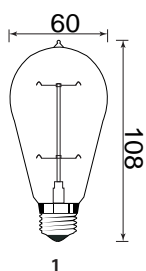

E14/E27

ЕЕС

E

УГОЛ ИЗЛУЧЕНИЯ

360°

МАТЕРИАЛ КОРПУСА

СТЕКЛО

E14

E27

ЛОН

МОДЕЛЬ	МОЩНОСТЬ (Вт)	Ø ДИАМЕТР (мм)	Н ВЫСОТА (мм)	КОЛИЧЕСТВО НИТЕЙ (шт)	ЦОКОЛЬ	НАПРЯЖЕНИЕ (В)	ШТРИХКОД	№ СХЕМЫ	ВЕС (г)	КОЛ-ВО В УПАКОВКЕ
FL-Vintage C35 40W	40	35	118	7	E14	220-240	4657352605832	3	30	100
FL-Vintage ST64 60W	60	64	146	19	E27	220-240	4657352605849	4	75	100
FL-Vintage PS60 60W	60	60	108	15	E27	220-240	4657352605856	1	60	100
FL-Vintage PS68 60W	60	68	113	15	E27	220-240	4657352605863	2	80	50
FL-Vintage T30 60W	60	28	185	26	E27	220-240	4657352605870	6	60	100
FL-Vintage G125 60W	60	125	178	19	E27	220-240	4657352605887	5	180	40