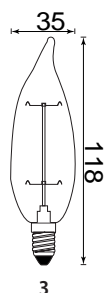

E14/E27

ЕЕС

E

УГОЛ ИЗЛУЧЕНИЯ

360°

МАТЕРИАЛ КОРПУСА

СТЕКЛО

E14

E27

ЛОН

МОДЕЛЬ	МОЩНОСТЬ (Вт)	Ø ДИАМЕТР (мм)	Н ВЫСОТА (мм)	КОЛИЧЕСТВО НИТЕЙ (шт)	ЦОКОЛЬ	НАПРЯЖЕНИЕ (В)	ШТРИХКОД	№ СХЕМЫ	ВЕС (г)	КОЛ-ВО В УПАКОВКЕ
FL-Vintage C35 40W	40	35	118	7	E14	220-240	4657352605832	3	30	100
FL-Vintage ST64 60W	60	64	146	19	E27	220-240	4657352605849	4	75	100
FL-Vintage PS60 60W	60	60	108	15	E27	220-240	4657352605856	1	60	100
FL-Vintage PS68 60W	60	68	113	15	E27	220-240	4657352605863	2	80	50
FL-Vintage T30 60W	60	28	185	26	E27	220-240	4657352605870	6	60	100
FL-Vintage G125 60W	60	125	178	19	E27	220-240	4657352605887	5	180	40