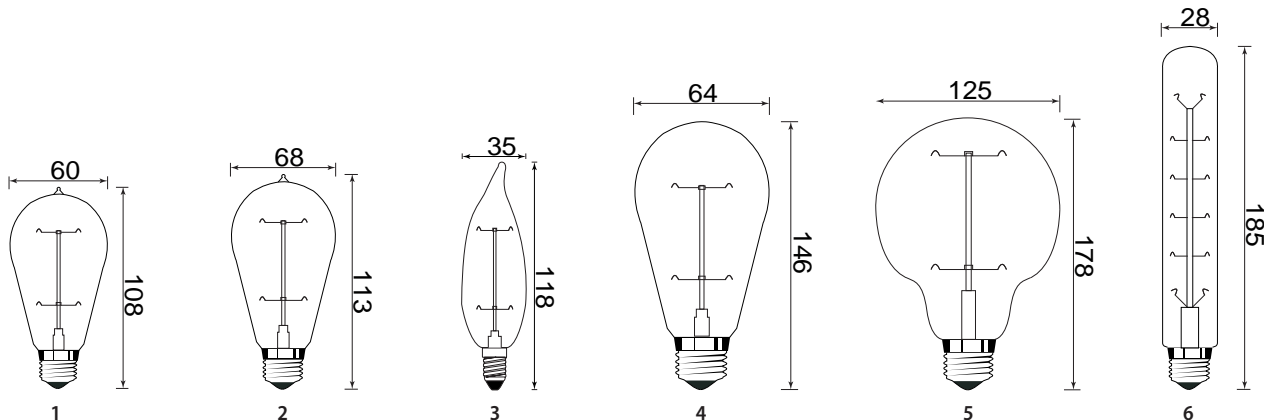

СЕРИЯ

FL-Vintage

МОЩНОСТЬ	40Вт/60Вт
КОЛИЧЕСТВО НИТЕЙ	7шт/15шт/19шт/26шт
ПОДКЛЮЧЕНИЕ	220-240В
ЦОКОЛЬ	E14/E27
ЕЕС	E
УГОЛ ИЗЛУЧЕНИЯ	360°
МАТЕРИАЛ КОРПУСА	СТЕКЛО

E14

E27

ЛОН

МОДЕЛЬ	МОЩНОСТЬ (Вт)	Ø ДИАМЕТР (мм)	Н ВЫСОТА (мм)	КОЛИЧЕСТВО НИТЕЙ (шт)	ЦОКОЛЬ	НАПРЯЖЕНИЕ (В)	ШТРИХКОД	№ СХЕМЫ	ВЕС (г)	КОЛ-ВО В УПАКОВКЕ
FL-Vintage C35 40W	40	35	118	7	E14	220-240	4657352605832	3	30	100
FL-Vintage ST64 60W	60	64	146	19	E27	220-240	4657352605849	4	75	100
FL-Vintage PS60 60W	60	60	108	15	E27	220-240	4657352605856	1	60	100
FL-Vintage PS68 60W	60	68	113	15	E27	220-240	4657352605863	2	80	50
FL-Vintage T30 60W	60	28	185	26	E27	220-240	4657352605870	6	60	100
FL-Vintage G125 60W	60	125	178	19	E27	220-240	4657352605887	5	180	40