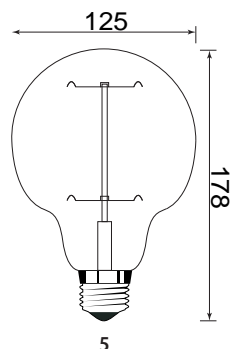

E14/E27

ЕЕС

E

УГОЛ ИЗЛУЧЕНИЯ

360°

МАТЕРИАЛ КОРПУСА

СТЕКЛО

E14

E27

ЛОН

МОДЕЛЬ	МОЩНОСТЬ (Вт)	Ø ДИАМЕТР (мм)	Н ВЫСОТА (мм)	КОЛИЧЕСТВО НИТЕЙ (шт)	ЦОКОЛЬ	НАПРЯЖЕНИЕ (В)	ШТРИХКОД	№ СХЕМЫ	ВЕС (г)	КОЛ-ВО В УПАКОВКЕ
FL-Vintage C35 40W	40	35	118	7	E14	220-240	4657352605832	3	30	100
FL-Vintage ST64 60W	60	64	146	19	E27	220-240	4657352605849	4	75	100
FL-Vintage PS60 60W	60	60	108	15	E27	220-240	4657352605856	1	60	100
FL-Vintage PS68 60W	60	68	113	15	E27	220-240	4657352605863	2	80	50
FL-Vintage T30 60W	60	28	185	26	E27	220-240	4657352605870	6	60	100
FL-Vintage G125 60W	60	125	178	19	E27	220-240	4657352605887	5	180	40