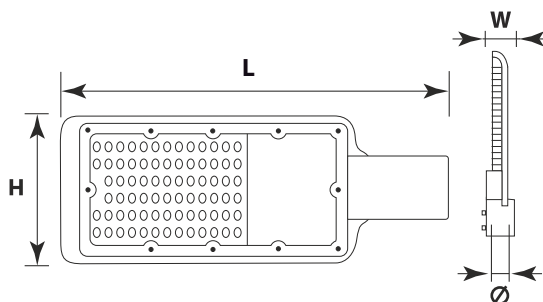

МОДЕЛЬ	МОЩНОСТЬ (Вт)	СВЕТОВОЙ ПОТОК (Лм)	ДЛИНА L(мм)	ВЫСОТА H(мм)	ШИРИНА W(мм)	ДИАМЕТР Ø(ММ)	ЦВЕТОВАЯ ТЕМПЕРАТУРА(К)	НАПРЯЖЕНИЕ (В)	ШТРИХКОД	ВЕС (г)	КОЛ-ВО В УПАКОВКЕ
FL-LED Street-Garden 30W	30	3200	350	110	55	46	2700/4500/6500	220	4657352611666/611673/611680	600	30
FL-LED Street-Garden 50W	50	5200	410	120	55	46	2700/4500/6500	220	4657352611697/611703/611710	800	30
FL-LED Street-Garden 70W	70	7300	410	120	55	46	2700/4500/6500	220	4657352611727/611734/611741	850	30
FL-LED Street-Garden 100W	100	10410	470	140	65	53	2700/4500/6500	220	4657352611758/611765/611772	1100	20
FL-LED Street-Garden 150W	150	16400	585	160	75	65	2700/4500/6500	220	4657352611789/611796/611802	1600	20
FL-LED Street-Garden 200W	200	21900	685	185	75	65	2700/4500/6500	220	4657352611819/611826/611833	1700	10
FL-LED Street-Garden 250W	250	27375	685	175	75	65	2700/4500/6500	220	4657352612267/612274/612281	1700	10