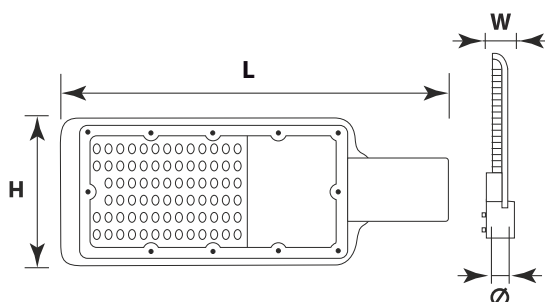

LED

30 лет*

СЕРИЯ

FL-LED Street-Garden Grey

МОЩНОСТЬ	30Вт / 50Вт / 70Вт / 100Вт 150Вт / 200Вт / 250Вт
СВЕТОВОЙ ПОТОК	3200Лм / 5200Лм / 7300Лм 10410Лм / 16400Лм / 21900Лм / 27375Лм
ЦВЕТОВАЯ ТЕМПЕРАТУРА	2700К / 4500К / 6500К
ПОДКЛЮЧЕНИЕ	220В
ЕЕС	A+
ИНДЕКС ЦВЕТОПЕРЕДАЧИ	Ra≥80
МАТЕРИАЛ КОРПУСА	МЕТАЛЛ
СТАНДАРТ ЗАЩИТЫ	IP65
ЦВЕТ КОРПУСА	СЕРЫЙ
СРЕДНИЙ СРОК СЛУЖБЫ	30 ЛЕТ (ПРИ РАБОТЕ ОКОЛО 3-Х Ч/ДЕНЬ)
ТЕМПЕРАТУРНЫЙ ДИАПАЗОН ЭКСПЛУАТАЦИИ	-25°C ДО + 40°C (ВНЕ ПОМЕЩЕНИЙ)

МОДЕЛЬ	МОЩНОСТЬ (Вт)	СВЕТОВОЙ ПОТОК (Лм)	ДЛИНА L(мм)	ВЫСОТА H(мм)	ШИРИНА W(мм)	ДИАМЕТР Ø(ММ)	ЦВЕТОВАЯ ТЕМПЕРАТУРА(К)	НАПРЯЖЕНИЕ (В)	ШТРИХКОД	ВЕС (г)	КОЛ-ВО В УПАКОВКЕ
FL-LED Street-Garden 30W	30	3200	350	110	55	46	2700/4500/6500	220	4657352611666/611673/611680	600	30
FL-LED Street-Garden 50W	50	5200	410	120	55	46	2700/4500/6500	220	4657352611697/611703/611710	800	30
FL-LED Street-Garden 70W	70	7300	410	120	55	46	2700/4500/6500	220	4657352611727/611734/611741	850	30
FL-LED Street-Garden 100W	100	10410	470	140	65	53	2700/4500/6500	220	4657352611758/611765/611772	1100	20
FL-LED Street-Garden 150W	150	16400	585	160	75	65	2700/4500/6500	220	4657352611789/611796/611802	1600	20
FL-LED Street-Garden 200W	200	21900	685	185	75	65	2700/4500/6500	220	4657352611819/611826/611833	1700	10
FL-LED Street-Garden 250W	250	27375	685	175	75	65	2700/4500/6500	220	4657352612267/612274/612281	1700	10