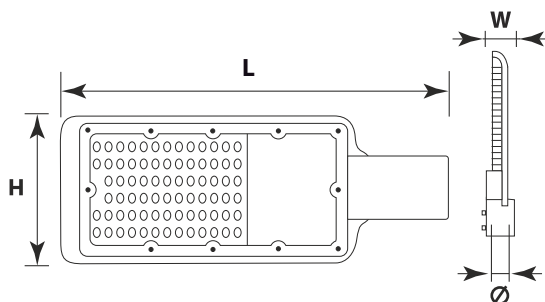

LED

30 лет*

СЕРИЯ

FL-LED Street-Garden Grey

МОЩНОСТЬ	30Вт / 50Вт / 70Вт / 100Вт 150Вт / 200Вт / 250Вт
СВЕТОВОЙ ПОТОК	3200Лм / 5200Лм / 7300Лм 10410Лм / 16400Лм / 21900Лм / 27375Лм
ЦВЕТОВАЯ ТЕМПЕРАТУРА	2700К / 4500К / 6500К
ПОДКЛЮЧЕНИЕ	220В
ЕЕС	A+
ИНДЕКС ЦВЕТОПЕРЕДАЧИ	Ra≥80
МАТЕРИАЛ КОРПУСА	МЕТАЛЛ
СТАНДАРТ ЗАЩИТЫ	IP65
ЦВЕТ КОРПУСА	СЕРЫЙ
СРЕДНИЙ СРОК СЛУЖБЫ	30 ЛЕТ (ПРИ РАБОТЕ ОКОЛО 3-Х Ч/ДЕНЬ)
ТЕМПЕРАТУРНЫЙ ДИАПАЗОН ЭКСПЛУАТАЦИИ	-25°C ДО + 40°C (ВНЕ ПОМЕЩЕНИЙ)

МОДЕЛЬ	МОЩНОСТЬ (Вт)	СВЕТОВОЙ ПОТОК (Лм)	ДЛИНА L(мм)	ВЫСОТА H(мм)	ШИРИНА W(мм)	ДИАМЕТР Ø(ММ)	ЦВЕТОВАЯ ТЕМПЕРАТУРА(К)	НАПРЯЖЕНИЕ (В)	ШТРИХКОД	ВЕС (г)	КОЛ-ВО В УПАКОВКЕ
FL-LED Street-Garden 30W	30	3200	350	110	55	46	2700/4500/6500	220	4657352611666/611673/611680	600	30
FL-LED Street-Garden 50W	50	5200	410	120	55	46	2700/4500/6500	220	4657352611697/611703/611710	800	30
FL-LED Street-Garden 70W	70	7300	410	120	55	46	2700/4500/6500	220	4657352611727/611734/611741	850	30
FL-LED Street-Garden 100W	100	10410	470	140	65	53	2700/4500/6500	220	4657352611758/611765/611772	1100	20
FL-LED Street-Garden 150W	150	16400	585	160	75	65	2700/4500/6500	220	4657352611789/611796/611802	1600	20
FL-LED Street-Garden 200W	200	21900	685	185	75	65	2700/4500/6500	220	4657352611819/611826/611833	1700	10
FL-LED Street-Garden 250W	250	27375	685	175	75	65	2700/4500/6500	220	4657352612267/612274/612281	1700	10