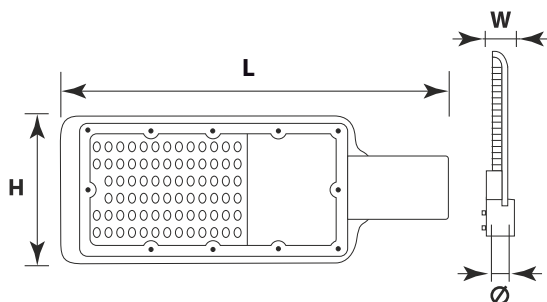

| МОДЕЛЬ | МОЩНОСТЬ (Вт) | СВЕТОВОЙ ПОТОК (Лм) | ДЛИНА L(мм) | ВЫСОТА H(мм) | ШИРИНА W(мм) | ДИАМЕТР Ø(ММ) | ЦВЕТОВАЯ ТЕМПЕРАТУРА(К) | НАПРЯЖЕНИЕ (В) | ШТРИХКОД | ВЕС (г) | КОЛ-ВО В УПАКОВКЕ |
|---------------------------|---------------|---------------------|-------------|--------------|--------------|---------------|-------------------------|----------------|-----------------------------|---------|-------------------|
| FL-LED Street-Garden 30W | 30 | 3200 | 350 | 110 | 55 | 46 | 2700/4500/6500 | 220 | 4657352611666/611673/611680 | 600 | 30 |
| FL-LED Street-Garden 50W | 50 | 5200 | 410 | 120 | 55 | 46 | 2700/4500/6500 | 220 | 4657352611697/611703/611710 | 800 | 30 |
| FL-LED Street-Garden 70W | 70 | 7300 | 410 | 120 | 55 | 46 | 2700/4500/6500 | 220 | 4657352611727/611734/611741 | 850 | 30 |
| FL-LED Street-Garden 100W | 100 | 10410 | 470 | 140 | 65 | 53 | 2700/4500/6500 | 220 | 4657352611758/611765/611772 | 1100 | 20 |
| FL-LED Street-Garden 150W | 150 | 16400 | 585 | 160 | 75 | 65 | 2700/4500/6500 | 220 | 4657352611789/611796/611802 | 1600 | 20 |
| FL-LED Street-Garden 200W | 200 | 21900 | 685 | 185 | 75 | 65 | 2700/4500/6500 | 220 | 4657352611819/611826/611833 | 1700 | 10 |
| FL-LED Street-Garden 250W | 250 | 27375 | 685 | 175 | 75 | 65 | 2700/4500/6500 | 220 | 4657352612267/612274/612281 | 1700 | 10 |