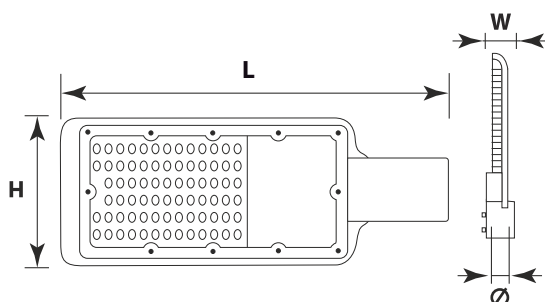

МОДЕЛЬ	МОЩНОСТЬ (Вт)	СВЕТОВОЙ ПОТОК (Лм)	ДЛИНА L(мм)	ВЫСОТА H(мм)	ШИРИНА W(мм)	ДИАМЕТР Ø(ММ)	ЦВЕТОВАЯ ТЕМПЕРАТУРА(К)	НАПРЯЖЕНИЕ (В)	ШТРИХКОД	ВЕС (г)	КОЛ-ВО В УПАКОВКЕ
FL-LED Street-Garden 30W	30	3200	350	110	55	46	2700/4500/6500	220	4657352611666/611673/611680	600	30
FL-LED Street-Garden 50W	50	5200	410	120	55	46	2700/4500/6500	220	4657352611697/611703/611710	800	30
FL-LED Street-Garden 70W	70	7300	410	120	55	46	2700/4500/6500	220	4657352611727/611734/611741	850	30
FL-LED Street-Garden 100W	100	10410	470	140	65	53	2700/4500/6500	220	4657352611758/611765/611772	1100	20
FL-LED Street-Garden 150W	150	16400	585	160	75	65	2700/4500/6500	220	4657352611789/611796/611802	1600	20
FL-LED Street-Garden 200W	200	21900	685	185	75	65	2700/4500/6500	220	4657352611819/611826/611833	1700	10
FL-LED Street-Garden 250W	250	27375	685	175	75	65	2700/4500/6500	220	4657352612267/612274/612281	1700	10