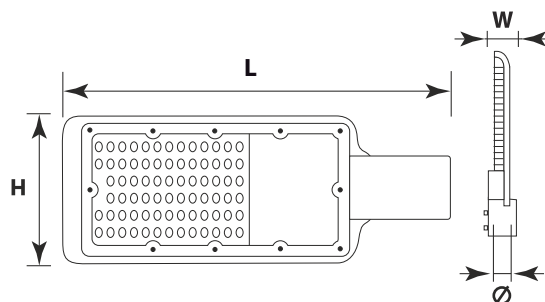

МОДЕЛЬ	МОЩНОСТЬ (Вт)	СВЕТОВОЙ ПОТОК (Лм)	ДЛИНА L(мм)	ВЫСОТА H(мм)	ШИРИНА W(мм)	ДИАМЕТР Ø(ММ)	ЦВЕТОВАЯ ТЕМПЕРАТУРА(К)	НАПРЯЖЕНИЕ (В)	ШТРИХКОД	ВЕС (г)	КОЛ-ВО В УПАКОВКЕ
FL-LED Street-Garden 30W	30	3200	350	110	55	46	2700/4500/6500	220	4657352611666/611673/611680	600	30
FL-LED Street-Garden 50W	50	5200	410	120	55	46	2700/4500/6500	220	4657352611697/611703/611710	800	30
FL-LED Street-Garden 70W	70	7300	410	120	55	46	2700/4500/6500	220	4657352611727/611734/611741	850	30
FL-LED Street-Garden 100W	100	10410	470	140	65	53	2700/4500/6500	220	4657352611758/611765/611772	1100	20
FL-LED Street-Garden 150W	150	16400	585	160	75	65	2700/4500/6500	220	4657352611789/611796/611802	1600	20
FL-LED Street-Garden 200W	200	21900	685	185	75	65	2700/4500/6500	220	4657352611819/611826/611833	1700	10
FL-LED Street-Garden 250W	250	27375	685	175	75	65	2700/4500/6500	220	4657352612267/612274/612281	1700	10