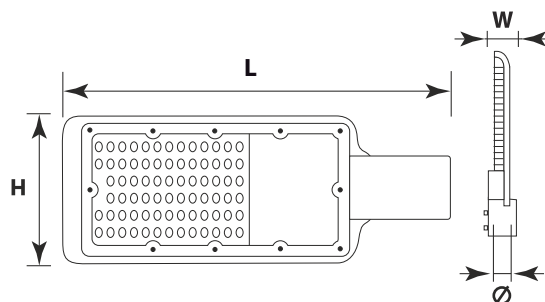

МАТЕРИАЛ КОРПУСА

МЕТАЛЛ

СТАНДАРТ ЗАЩИТЫ

IP65

ЦВЕТ КОРПУСА

СЕРЫЙ

СРЕДНИЙ СРОК СЛУЖБЫ

30 ЛЕТ (ПРИ РАБОТЕ ОКОЛО
3-Х Ч/ДЕНЬ)

ТЕМПЕРАТУРНЫЙ ДИАПАЗОН
ЭКСПЛУАТАЦИИ

-25°C ДО + 40°C
(ВНЕ ПОМЕЩЕНИЙ)

МОДЕЛЬ	МОЩНОСТЬ (Вт)	СВЕТОВОЙ ПОТОК (Лм)	ДЛИНА L(мм)	ВЫСОТА H(мм)	ШИРИНА W(мм)	ДИАМЕТР Ø(ММ)	ЦВЕТОВАЯ ТЕМПЕРАТУРА(К)	НАПРЯЖЕНИЕ (В)	ШТРИХКОД	ВЕС (г)	КОЛ-ВО В УПАКОВКЕ
FL-LED Street-Garden 30W	30	3200	350	110	55	46	2700/4500/6500	220	4657352611666/611673/611680	600	30
FL-LED Street-Garden 50W	50	5200	410	120	55	46	2700/4500/6500	220	4657352611697/611703/611710	800	30
FL-LED Street-Garden 70W	70	7300	410	120	55	46	2700/4500/6500	220	4657352611727/611734/611741	850	30
FL-LED Street-Garden 100W	100	10410	470	140	65	53	2700/4500/6500	220	4657352611758/611765/611772	1100	20
FL-LED Street-Garden 150W	150	16400	585	160	75	65	2700/4500/6500	220	4657352611789/611796/611802	1600	20
FL-LED Street-Garden 200W	200	21900	685	185	75	65	2700/4500/6500	220	4657352611819/611826/611833	1700	10
FL-LED Street-Garden 250W	250	27375	685	175	75	65	2700/4500/6500	220	4657352612267/612274/612281	1700	10