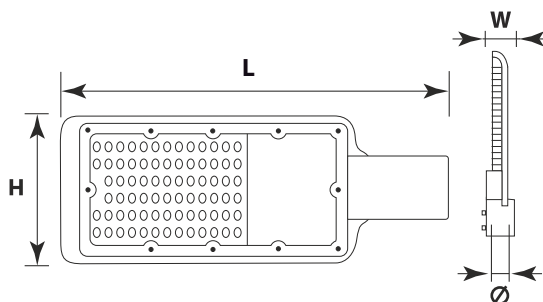

МАТЕРИАЛ КОРПУСА

МЕТАЛЛ

СТАНДАРТ ЗАЩИТЫ

IP65

ЦВЕТ КОРПУСА

СЕРЫЙ

СРЕДНИЙ СРОК СЛУЖБЫ

30 ЛЕТ (ПРИ РАБОТЕ ОКОЛО
3-Х Ч/ДЕНЬ)

ТЕМПЕРАТУРНЫЙ ДИАПАЗОН
ЭКСПЛУАТАЦИИ

-25°C ДО + 40°C
(ВНЕ ПОМЕЩЕНИЙ)

МОДЕЛЬ	МОЩНОСТЬ (Вт)	СВЕТОВОЙ ПОТОК (Лм)	ДЛИНА L(мм)	ВЫСОТА H(мм)	ШИРИНА W(мм)	ДИАМЕТР Ø(ММ)	ЦВЕТОВАЯ ТЕМПЕРАТУРА(К)	НАПРЯЖЕНИЕ (В)	ШТРИХКОД	ВЕС (г)	КОЛ-ВО В УПАКОВКЕ
FL-LED Street-Garden 30W	30	3200	350	110	55	46	2700/4500/6500	220	4657352611666/611673/611680	600	30
FL-LED Street-Garden 50W	50	5200	410	120	55	46	2700/4500/6500	220	4657352611697/611703/611710	800	30
FL-LED Street-Garden 70W	70	7300	410	120	55	46	2700/4500/6500	220	4657352611727/611734/611741	850	30
FL-LED Street-Garden 100W	100	10410	470	140	65	53	2700/4500/6500	220	4657352611758/611765/611772	1100	20
FL-LED Street-Garden 150W	150	16400	585	160	75	65	2700/4500/6500	220	4657352611789/611796/611802	1600	20
FL-LED Street-Garden 200W	200	21900	685	185	75	65	2700/4500/6500	220	4657352611819/611826/611833	1700	10
FL-LED Street-Garden 250W	250	27375	685	175	75	65	2700/4500/6500	220	4657352612267/612274/612281	1700	10