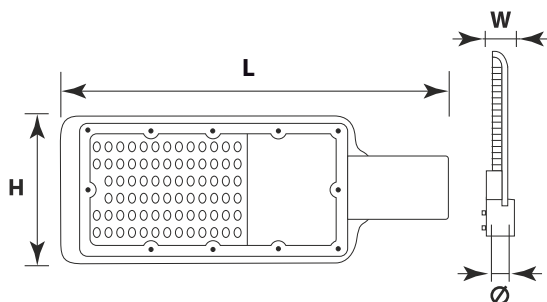

LED

30 лет*

СЕРИЯ

FL-LED Street-Garden Grey

МОЩНОСТЬ	30Вт / 50Вт / 70Вт / 100Вт 150Вт / 200Вт / 250Вт
СВЕТОВОЙ ПОТОК	3200Лм / 5200Лм / 7300Лм 10410Лм / 16400Лм / 21900Лм / 27375Лм
ЦВЕТОВАЯ ТЕМПЕРАТУРА	2700К / 4500К / 6500К
ПОДКЛЮЧЕНИЕ	220В
ЕЕС	A+
ИНДЕКС ЦВЕТОПЕРЕДАЧИ	Ra≥80
МАТЕРИАЛ КОРПУСА	МЕТАЛЛ
СТАНДАРТ ЗАЩИТЫ	IP65
ЦВЕТ КОРПУСА	СЕРЫЙ
СРЕДНИЙ СРОК СЛУЖБЫ	30 ЛЕТ (ПРИ РАБОТЕ ОКОЛО 3-Х Ч/ДЕНЬ)
ТЕМПЕРАТУРНЫЙ ДИАПАЗОН ЭКСПЛУАТАЦИИ	-25°C ДО + 40°C (ВНЕ ПОМЕЩЕНИЙ)

МОДЕЛЬ	МОЩНОСТЬ (Вт)	СВЕТОВОЙ ПОТОК (Лм)	ДЛИНА L(мм)	ВЫСОТА H(мм)	ШИРИНА W(мм)	ДИАМЕТР Ø(ММ)	ЦВЕТОВАЯ ТЕМПЕРАТУРА(К)	НАПРЯЖЕНИЕ (В)	ШТРИХКОД	ВЕС (г)	КОЛ-ВО В УПАКОВКЕ
FL-LED Street-Garden 30W	30	3200	350	110	55	46	2700/4500/6500	220	4657352611666/611673/611680	600	30
FL-LED Street-Garden 50W	50	5200	410	120	55	46	2700/4500/6500	220	4657352611697/611703/611710	800	30
FL-LED Street-Garden 70W	70	7300	410	120	55	46	2700/4500/6500	220	4657352611727/611734/611741	850	30
FL-LED Street-Garden 100W	100	10410	470	140	65	53	2700/4500/6500	220	4657352611758/611765/611772	1100	20
FL-LED Street-Garden 150W	150	16400	585	160	75	65	2700/4500/6500	220	4657352611789/611796/611802	1600	20
FL-LED Street-Garden 200W	200	21900	685	185	75	65	2700/4500/6500	220	4657352611819/611826/611833	1700	10
FL-LED Street-Garden 250W	250	27375	685	175	75	65	2700/4500/6500	220	4657352612267/612274/612281	1700	10