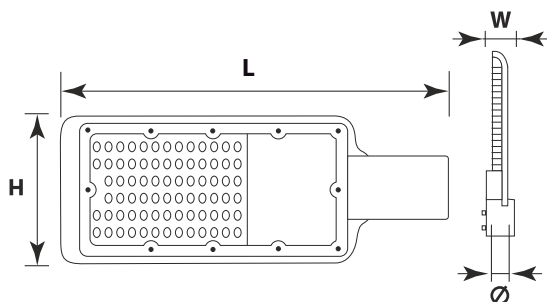

МОДЕЛЬ	МОЩНОСТЬ (Вт)	СВЕТОВОЙ ПОТОК (Лм)	ДЛИНА L(мм)	ВЫСОТА H(мм)	ШИРИНА W(мм)	ДИАМЕТР Ø(ММ)	ЦВЕТОВАЯ ТЕМПЕРАТУРА(К)	НАПРЯЖЕНИЕ (В)	ШТРИХКОД	ВЕС (г)	КОЛ-ВО В УПАКОВКЕ
FL-LED Street-Garden 30W	30	3200	350	110	55	46	2700/4500/6500	220	4657352611666/611673/611680	600	30
FL-LED Street-Garden 50W	50	5200	410	120	55	46	2700/4500/6500	220	4657352611697/611703/611710	800	30
FL-LED Street-Garden 70W	70	7300	410	120	55	46	2700/4500/6500	220	4657352611727/611734/611741	850	30
FL-LED Street-Garden 100W	100	10410	470	140	65	53	2700/4500/6500	220	4657352611758/611765/611772	1100	20
FL-LED Street-Garden 150W	150	16400	585	160	75	65	2700/4500/6500	220	4657352611789/611796/611802	1600	20
FL-LED Street-Garden 200W	200	21900	685	185	75	65	2700/4500/6500	220	4657352611819/611826/611833	1700	10
FL-LED Street-Garden 250W	250	27375	685	175	75	65	2700/4500/6500	220	4657352612267/612274/612281	1700	10