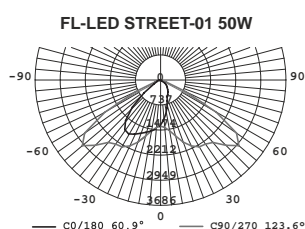

30Вт/50Вт/100Вт/150Вт
3200Лм/5200Лм/10410Лм/16400Лм
2700К/4500К/6500К
220В
А+
 $Ra \geq 80$
МЕТАЛЛ
IP65
ЧЕРНЫЙ
30 ЛЕТ (ПРИ РАБОТЕ ОКОЛО 3-Х Ч/ДЕНЬ)
-25°C ДО + 40°C
(ВНЕ ПОМЕЩЕНИЙ)

30W

50W

100W

150W

Кривые силы света.

МОДЕЛЬ	МОЩНОСТЬ (Вт)	СВЕТОВОЙ ПОТОК (Лм)	ДЛИНА L(мм)	ВЫСОТА Н(мм)	ШИРИНА W(мм)	ДИАМЕТР Ø(мм)	ЦВЕТОВАЯ ТЕМПЕРАТУРА (К)	НАПРЯЖЕНИЕ (В)	ШТРИХКОД	ВЕС (г)	КОЛ-ВО В УПАКОВКЕ
FL-LED Street-01 30W 2700/4500/6500K	30	3200	346	130	53	55	2700/4500/6500	220	4657352610379/610386/610393	800	20
FL-LED Street-01 50W 2700/4500/6500K	50	5200	390	155	55	55	2700/4500/6500	220	4657352610409/608864/610416	1100	10
FL-LED Street-01 100W 2700/4500/6500K	100	10410	450	160	65	55	2700/4500/6500	220	4657352610423/608062/610430	1500	10
FL-LED Street-01 150W 2700/4500/6500K	150	16400	570	170	65	55	2700/4500/6500	220	4657352610447/608079/610454	2300	5