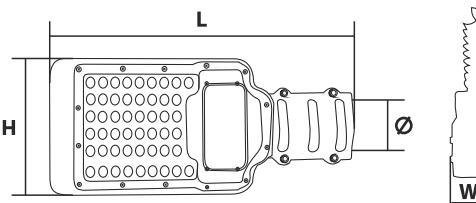

СЕРИЯ

FL-LED STREET-01

МОЩНОСТЬ
СВЕТОВОЙ ПОТОК
ЦВЕТОВАЯ ТЕМПЕРАТУРА
ПОДКЛЮЧЕНИЕ
ЕЕС
ИНДЕКС ЦВЕТОПЕРЕДАЧИ
МАТЕРИАЛ КОРПУСА
СТАНДАРТ ЗАЩИТЫ
ЦВЕТ КОРПУСА
СРЕДНИЙ СРОК СЛУЖБЫ

ТЕМПЕРАТУРНЫЙ ДИАПАЗОН ЭКСПЛУАТАЦИИ

30Вт/50Вт/100Вт/150Вт
3200Лм/5200Лм/10410Лм/16400Лм
2700К/4500К/6500К
220В
А+
 $Ra \geq 80$
МЕТАЛЛ
IP65
ЧЕРНЫЙ
30 ЛЕТ (ПРИ РАБОТЕ ОКОЛО 3-Х Ч/ДЕНЬ)
-25°C ДО + 40°C
(ВНЕ ПОМЕЩЕНИЙ)

30W

50W

100W

150W

Кривые силы света.

МОДЕЛЬ	МОЩНОСТЬ (Вт)	СВЕТОВОЙ ПОТОК (Лм)	ДЛИНА L(мм)	ВЫСОТА Н(мм)	ШИРИНА W(мм)	ДИАМЕТР Ø(мм)	ЦВЕТОВАЯ ТЕМПЕРАТУРА (К)	НАПРЯЖЕНИЕ (В)	ШТРИХКОД	ВЕС (г)	КОЛ-ВО В УПАКОВКЕ
FL-LED Street-01 30W 2700/4500/6500K	30	3200	346	130	53	55	2700/4500/6500	220	4657352610379/610386/610393	800	20
FL-LED Street-01 50W 2700/4500/6500K	50	5200	390	155	55	55	2700/4500/6500	220	4657352610409/608864/610416	1100	10
FL-LED Street-01 100W 2700/4500/6500K	100	10410	450	160	65	55	2700/4500/6500	220	4657352610423/608062/610430	1500	10
FL-LED Street-01 150W 2700/4500/6500K	150	16400	570	170	65	55	2700/4500/6500	220	4657352610447/608079/610454	2300	5