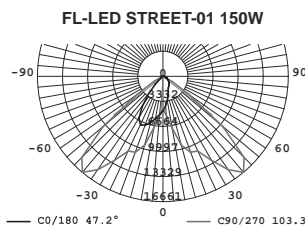

30Вт/50Вт/100Вт/150Вт
3200Лм/5200Лм/10410Лм/16400Лм
2700К/4500К/6500К
220В
А+
 $Ra \geq 80$
МЕТАЛЛ
IP65
ЧЕРНЫЙ
30 ЛЕТ (ПРИ РАБОТЕ ОКОЛО 3-Х Ч/ДЕНЬ)
-25°C ДО + 40°C
(ВНЕ ПОМЕЩЕНИЙ)

30W

50W

100W

150W

Кривые силы света.

МОДЕЛЬ	МОЩНОСТЬ (Вт)	СВЕТОВОЙ ПОТОК (Лм)	ДЛИНА L(мм)	ВЫСОТА Н(мм)	ШИРИНА W(мм)	ДИАМЕТР Ø(мм)	ЦВЕТОВАЯ ТЕМПЕРАТУРА (К)	НАПРЯЖЕНИЕ (В)	ШТРИХКОД	ВЕС (г)	КОЛ-ВО В УПАКОВКЕ
FL-LED Street-01 30W 2700/4500/6500K	30	3200	346	130	53	55	2700/4500/6500	220	4657352610379/610386/610393	800	20
FL-LED Street-01 50W 2700/4500/6500K	50	5200	390	155	55	55	2700/4500/6500	220	4657352610409/608864/610416	1100	10
FL-LED Street-01 100W 2700/4500/6500K	100	10410	450	160	65	55	2700/4500/6500	220	4657352610423/608062/610430	1500	10
FL-LED Street-01 150W 2700/4500/6500K	150	16400	570	170	65	55	2700/4500/6500	220	4657352610447/608079/610454	2300	5