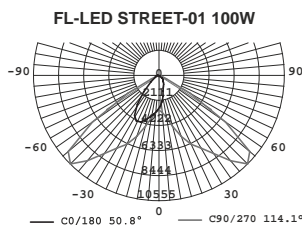

30Вт/50Вт/100Вт/150Вт
3200Лм/5200Лм/10410Лм/16400Лм
2700К/4500К/6500К
220В
А+
 $Ra \geq 80$
МЕТАЛЛ
IP65
ЧЕРНЫЙ
30 ЛЕТ (ПРИ РАБОТЕ ОКОЛО 3-Х Ч/ДЕНЬ)
-25°C ДО + 40°C
(ВНЕ ПОМЕЩЕНИЙ)

30W

50W

100W

150W

Кривые силы света.

МОДЕЛЬ	МОЩНОСТЬ (Вт)	СВЕТОВОЙ ПОТОК (Лм)	ДЛИНА L(мм)	ВЫСОТА Н(мм)	ШИРИНА W(мм)	ДИАМЕТР Ø(мм)	ЦВЕТОВАЯ ТЕМПЕРАТУРА (К)	НАПРЯЖЕНИЕ (В)	ШТРИХКОД	ВЕС (г)	КОЛ-ВО В УПАКОВКЕ
FL-LED Street-01 30W 2700/4500/6500K	30	3200	346	130	53	55	2700/4500/6500	220	4657352610379/610386/610393	800	20
FL-LED Street-01 50W 2700/4500/6500K	50	5200	390	155	55	55	2700/4500/6500	220	4657352610409/608864/610416	1100	10
FL-LED Street-01 100W 2700/4500/6500K	100	10410	450	160	65	55	2700/4500/6500	220	4657352610423/608062/610430	1500	10
FL-LED Street-01 150W 2700/4500/6500K	150	16400	570	170	65	55	2700/4500/6500	220	4657352610447/608079/610454	2300	5