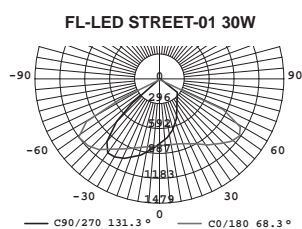

30Вт/50Вт/100Вт/150Вт
3200Лм/5200Лм/10410Лм/16400Лм
2700К/4500К/6500К
220В
А+
 $Ra \geq 80$
МЕТАЛЛ
IP65
ЧЕРНЫЙ
30 ЛЕТ (ПРИ РАБОТЕ ОКОЛО 3-Х Ч/ДЕНЬ)
-25°C ДО + 40°C
(ВНЕ ПОМЕЩЕНИЙ)

30W

50W

100W

150W

Кривые силы света.

МОДЕЛЬ	МОЩНОСТЬ (Вт)	СВЕТОВОЙ ПОТОК (Лм)	ДЛИНА L(мм)	ВЫСОТА Н(мм)	ШИРИНА W(мм)	ДИАМЕТР Ø(мм)	ЦВЕТОВАЯ ТЕМПЕРАТУРА (К)	НАПРЯЖЕНИЕ (В)	ШТРИХКОД	ВЕС (г)	КОЛ-ВО В УПАКОВКЕ
FL-LED Street-01 30W 2700/4500/6500K	30	3200	346	130	53	55	2700/4500/6500	220	4657352610379/610386/610393	800	20
FL-LED Street-01 50W 2700/4500/6500K	50	5200	390	155	55	55	2700/4500/6500	220	4657352610409/608864/610416	1100	10
FL-LED Street-01 100W 2700/4500/6500K	100	10410	450	160	65	55	2700/4500/6500	220	4657352610423/608062/610430	1500	10
FL-LED Street-01 150W 2700/4500/6500K	150	16400	570	170	65	55	2700/4500/6500	220	4657352610447/608079/610454	2300	5