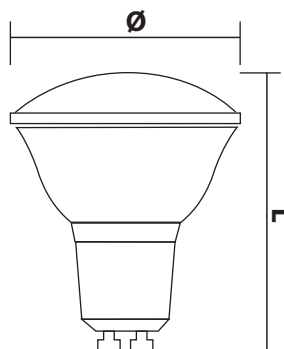

МОДЕЛЬ	МОЩНОСТЬ (Вт)	СВЕТОВОЙ ПОТОК (Лм)	ЦОКОЛЬ	L ДЛИНА (мм)	Ø ДИАМЕТР (мм)	УГОЛ ИЗЛУЧЕНИЯ	ЦВЕТОВАЯ ТЕМПЕРАТУРА(К)	НАПРЯЖЕНИЕ (В)	ШТРИХКОД	ВЕС (г)	КОЛ-ВО В УПАКОВКЕ
FL-LED PAR16 5.5W 220V GU10 2700K	5.5	510	GU10	56	50	140°	2700	220-240	4657352604675	50	200
FL-LED PAR16 5.5W 220V GU10 4200K	5.5	510	GU10	56	50	140°	4200	220-240	4657352604682	50	200
FL-LED PAR16 5.5W 220V GU10 6400K	5.5	510	GU10	56	50	140°	6400	220-240	4657352604699	50	200
FL-LED PAR16 7.5W 220V GU10 2700K	7.5	700	GU10	56	50	140°	2700	220-240	4657352604705	50	200
FL-LED PAR16 7.5W 220V GU10 4200K	7.5	700	GU10	56	50	140°	4200	220-240	4657352604712	50	200
FL-LED PAR16 7.5W 220V GU10 6400K	7.5	700	GU10	56	50	140°	6400	220-240	4657352604729	50	200
FL-LED PAR16 9W 220V GU10 2700K	9	810	GU10	56	50	140°	2700	220-240	4657352610249	50	200
FL-LED PAR16 9W 220V GU10 4200K	9	810	GU10	56	50	140°	4200	220-240	4657352610256	50	200
FL-LED PAR16 9W 220V GU10 6400K	9	810	GU10	56	50	140°	6400	220-240	4657352610263	50	200