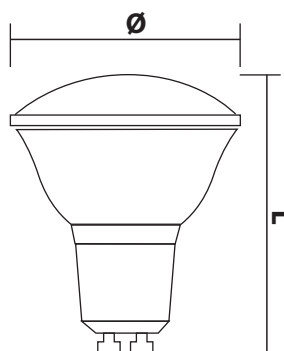

МОДЕЛЬ	МОЩНОСТЬ (Вт)	СВЕТОВОЙ ПОТОК (Лм)	ЦОКОЛЬ	L ДЛИНА (мм)	Ø ДИАМЕТР (мм)	УГОЛ ИЗЛУЧЕНИЯ	ЦВЕТОВАЯ ТЕМПЕРАТУРА(К)	НАПРЯЖЕНИЕ (В)	ШТРИХКОД	ВЕС (г)	КОЛ-ВО В УПАКОВКЕ
FL-LED PAR16 5.5W 220V GU10 2700K	5.5	510	GU10	56	50	140°	2700	220-240	4657352604675	50	200
FL-LED PAR16 5.5W 220V GU10 4200K	5.5	510	GU10	56	50	140°	4200	220-240	4657352604682	50	200
FL-LED PAR16 5.5W 220V GU10 6400K	5.5	510	GU10	56	50	140°	6400	220-240	4657352604699	50	200
FL-LED PAR16 7.5W 220V GU10 2700K	7.5	700	GU10	56	50	140°	2700	220-240	4657352604705	50	200
FL-LED PAR16 7.5W 220V GU10 4200K	7.5	700	GU10	56	50	140°	4200	220-240	4657352604712	50	200
FL-LED PAR16 7.5W 220V GU10 6400K	7.5	700	GU10	56	50	140°	6400	220-240	4657352604729	50	200
FL-LED PAR16 9W 220V GU10 2700K	9	810	GU10	56	50	140°	2700	220-240	4657352610249	50	200
FL-LED PAR16 9W 220V GU10 4200K	9	810	GU10	56	50	140°	4200	220-240	4657352610256	50	200
FL-LED PAR16 9W 220V GU10 6400K	9	810	GU10	56	50	140°	6400	220-240	4657352610263	50	200