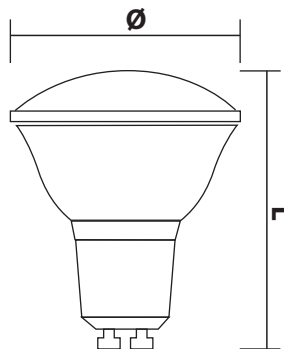

МОДЕЛЬ	МОЩНОСТЬ (Вт)	СВЕТОВОЙ ПОТОК (Лм)	ЦОКОЛЬ	L ДЛИНА (мм)	Ø ДИАМЕТР (мм)	УГОЛ ИЗЛУЧЕНИЯ	ЦВЕТОВАЯ ТЕМПЕРАТУРА(К)	НАПРЯЖЕНИЕ (В)	ШТРИХКОД	ВЕС (г)	КОЛ-ВО В УПАКОВКЕ
FL-LED PAR16 5.5W 220V GU10 2700K	5.5	510	GU10	56	50	140°	2700	220-240	4657352604675	50	200
FL-LED PAR16 5.5W 220V GU10 4200K	5.5	510	GU10	56	50	140°	4200	220-240	4657352604682	50	200
FL-LED PAR16 5.5W 220V GU10 6400K	5.5	510	GU10	56	50	140°	6400	220-240	4657352604699	50	200
FL-LED PAR16 7.5W 220V GU10 2700K	7.5	700	GU10	56	50	140°	2700	220-240	4657352604705	50	200
FL-LED PAR16 7.5W 220V GU10 4200K	7.5	700	GU10	56	50	140°	4200	220-240	4657352604712	50	200
FL-LED PAR16 7.5W 220V GU10 6400K	7.5	700	GU10	56	50	140°	6400	220-240	4657352604729	50	200
FL-LED PAR16 9W 220V GU10 2700K	9	810	GU10	56	50	140°	2700	220-240	4657352610249	50	200
FL-LED PAR16 9W 220V GU10 4200K	9	810	GU10	56	50	140°	4200	220-240	4657352610256	50	200
FL-LED PAR16 9W 220V GU10 6400K	9	810	GU10	56	50	140°	6400	220-240	4657352610263	50	200