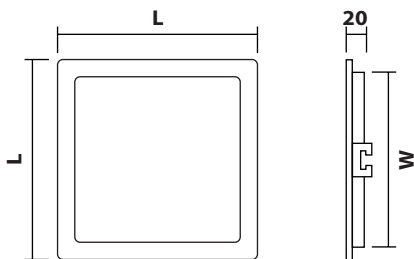

Светодиодный встраиваемый светильник FL-LED PANEL-Q

Светодиодная встраиваемая панель FL-LED PANEL-Q представлена в мощностях от 3Вт до 24Вт и цветовыми температурами излучаемого света - 3000К, 4000К. Угол излучения составляет 160°, поэтому светильник отлично подходит для бытового общего освещения. Для подключения к сети 220В светильник комплектуется специальным компактным блоком питания. Светодиодный светильник FL-LED PANEL-Q имеет ультратонкий современный дизайн, низкое энергопотребление, большой срок службы, высокую светоотдачу. Наши светодиодные светильники устойчивы к механическим воздействиям, сделают функциональными, комфортными и уютными помещения любых назначений.

LED

СЕРИЯ FL-LED PANEL-Q

МОЩНОСТЬ	3Вт - 24Вт
СВЕТОВОЙ ПОТОК ЦВЕТОВАЯ	270Лм - 2160Лм
ТЕМПЕРАТУРА	3000К / 4000К
ПОДКЛЮЧЕНИЕ	220-240В
ЕЕС	A+
УГОЛ ИЗЛУЧЕНИЯ	160°
ИНДЕКС ЦВЕТОПЕРЕДАЧИ	RA≥80
МАТЕРИАЛ КОРПУСА	МЕТАЛЛ
СТАНДАРТ ЗАЩИТЫ	IP20
ЦВЕТ КОРПУСА	БЕЛЫЙ
ТЕМПЕРАТУРНЫЙ ДИАПАЗОН ЭКСПЛУАТАЦИИ	ОТ +1°С ДО +30°С