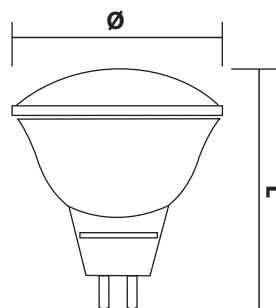

Светодиодная лампа FL-LED MR16 12V

Светодиодная энергосберегающая лампа FL-LED MR16 12V предназначена для общего освещения. Лампа полностью повторяет форму и размеры классических галогенных зеркальных ламп MR16 для акцентного освещения, поэтому может применяться в любых светильниках, в которых используются лампы такого типа. FL-LED MR16 12V имеет мощность 5,5Вт и 7,5Вт, и представлена в трёх цветовых температурах излучаемого света - 2700К, 4200К и 6400К. Современный дизайн, низкое энергопотребление, большой срок службы, высокая светоотдача. Наши лампы обеспечивают до 90% сохранения электроэнергии и сделают функциональными, комфортными и уютными помещения любых назначений.

МОДЕЛЬ	МОЩНОСТЬ (Вт)	СВЕТОВОЙ ПОТОК (Лм)	ЦОКОЛЬ	L ДЛИНА (мм)	Ø ДИАМЕТР (мм)	УГОЛ ИЗЛУЧЕНИЯ	ЦВЕТОВАЯ ТЕМПЕРАТУРА(К)	НАПРЯЖЕНИЕ (В)	ШТРИХКОД	ВЕС (г)	КОЛ-ВО В УПАКОВКЕ
FL-LED MR16 5.5W 12V GU5.3 2700K	5.5	510	GU5.3	56	50	140°	2700	12	4657352606839	45	200
FL-LED MR16 5.5W 12V GU5.3 4200K	5.5	510	GU5.3	56	50	140°	4200	12	4657352606846	45	200
FL-LED MR16 5.5W 12V GU5.3 6400K	5.5	510	GU5.3	56	50	140°	6400	12	4657352606853	45	200
FL-LED MR16 7.5W 12V GU5.3 2700K	7.5	700	GU5.3	56	50	140°	2700	12	4657352604583	45	200
FL-LED MR16 7.5W 12V GU5.3 4200K	7.5	700	GU5.3	56	50	140°	4200	12	4657352604590	45	200
FL-LED MR16 7.5W 12V GU5.3 6400K	7.5	700	GU5.3	56	50	140°	6400	12	4657352604606	45	200