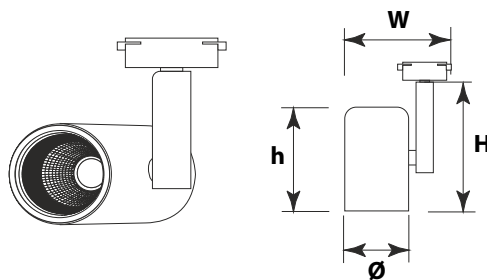

LED

СЕРИЯ

FL-LED LUXSPOT-S

МОЩНОСТЬ	45 Вт
НАПРЯЖЕНИЕ	220В
СВЕТОВОЙ ПОТОК	4000 ЛМ
УГОЛ ИЗЛУЧЕНИЯ	24°
ЦВЕТОВАЯ ТЕМПЕРАТУРА	3000К / 4000К
ПОДКЛЮЧЕНИЕ	220-240В
МАТЕРИАЛ КОРПУСА	АЛЮМИНИЕВЫЙ СПЛАВ
ЦВЕТ КОРПУСА	БЕЛЫЙ / ЧЕРНЫЙ
ИНДЕКС ЦВЕТОПЕРЕДАЧИ	RA≥80
ТЕМПЕРАТУРНЫЙ ДИАПАЗОН ЭКСПЛУАТАЦИИ	ОТ +1°С ДО + 30°С (ВНУТРИ ПОМЕЩЕНИЯ)

FL-LED LUXSPOT-S Black

FL-LED LUXSPOT-S White

МОДЕЛЬ	МОЩНОСТЬ (Вт)	СВЕТОВОЙ ПОТОК (Лм)	Ø ДИАМЕТР (мм)	Н ВЫСОТА (мм)	h ВЫСОТА (мм)	W ШИРИНА (мм)	УГОЛ ИЗЛУЧЕНИЯ	ЦВЕТОВАЯ ТЕМПЕРАТУРА(К)	НАПРЯЖЕНИЕ (В)	ШТРИХКОД	ВЕС (г)	КОЛ-ВО В УПАКОВКЕ
FL-LED LUXSPOT-S 45W BLACK 3000K	45	4500	100	180	145	150	24°	3000	220-240	4657352609557	1200	10
FL-LED LUXSPOT-S 45W BLACK 4000K	45	4500	100	180	145	150	24°	4000	220-240	4657352609564	1200	10
FL-LED LUXSPOT-S 45W WHITE 3000K	45	4500	100	180	145	150	24°	3000	220-240	4657352609571	1200	10
FL-LED LUXSPOT-S 45W WHITE 4000K	45	4500	100	180	145	150	24°	4000	220-240	4657352609588	1200	10