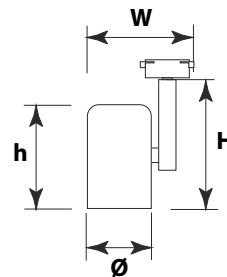

### FL-LED LUXSPOT-L

МОЩНОСТЬ	50 Вт
НАПРЯЖЕНИЕ	220В
СВЕТОВОЙ ПОТОК	5000 ЛМ
УГОЛ ИЗЛУЧЕНИЯ	36°
ЦВЕТОВАЯ ТЕМПЕРАТУРА	3000К / 4000К
ПОДКЛЮЧЕНИЕ	220-240В
МАТЕРИАЛ КОРПУСА	АЛЮМИНИЕВЫЙ СПЛАВ
ЦВЕТ КОРПУСА	БЕЛЫЙ / ЧЕРНЫЙ
ИНДЕКС ЦВЕТОПЕРЕДАЧИ	RA≥80
ТЕМПЕРАТУРНЫЙ ДИАПАЗОН ЭКСПЛУАТАЦИИ	ОТ +1°С ДО + 30°С (ВНУТРИ ПОМЕЩЕНИЯ)

FL-LED LUXSPOT-L White

FL-LED LUXSPOT-L Black

МОДЕЛЬ	МОЩНОСТЬ (Вт)	СВЕТОВОЙ ПОТОК (Лм)	Ø ДИАМЕТР (мм)	Н ВЫСОТА (мм)	h ВЫСОТА (мм)	W ШИРИНА (мм)	УГОЛ ИЗЛУЧЕНИЯ	ЦВЕТОВАЯ ТЕМПЕРАТУРА(К)	НАПРЯЖЕНИЕ (В)	ШТРИХКОД	ВЕС (г)	КОЛ-ВО В УПАКОВКЕ
FL-LED LUXSPOT-L 50W BLACK 3000K	50	5000	110	220	150	155	36°	3000	220-240	4657352609595	2000	10
FL-LED LUXSPOT-L 50W BLACK 4000K	50	5000	110	220	150	155	36°	4000	220-240	4657352609601	2000	10
FL-LED LUXSPOT-L 50W WHITE 3000K	50	5000	110	220	150	155	36°	3000	220-240	4657352609618	2000	10
FL-LED LUXSPOT-L 50W WHITE 4000K	50	5000	110	220	150	155	36°	4000	220-240	4657352609625	2000	10