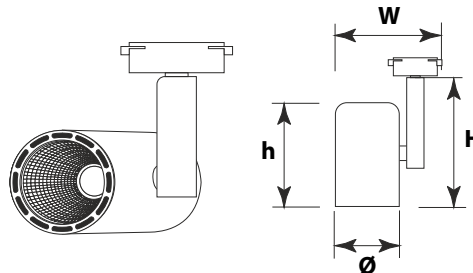

### FL-LED LUXSPOT-L

МОЩНОСТЬ	50 Вт
НАПРЯЖЕНИЕ	220В
СВЕТОВОЙ ПОТОК	5000 ЛМ
УГОЛ ИЗЛУЧЕНИЯ	36°
ЦВЕТОВАЯ ТЕМПЕРАТУРА	3000К / 4000К
ПОДКЛЮЧЕНИЕ	220-240В
МАТЕРИАЛ КОРПУСА	АЛЮМИНИЕВЫЙ СПЛАВ
ЦВЕТ КОРПУСА	БЕЛЫЙ / ЧЕРНЫЙ
ИНДЕКС ЦВЕТОПЕРЕДАЧИ	RA≥80
ТЕМПЕРАТУРНЫЙ ДИАПАЗОН ЭКСПЛУАТАЦИИ	ОТ +1°С ДО + 30°С (ВНУТРИ ПОМЕЩЕНИЯ)

FL-LED LUXSPOT-L White

FL-LED LUXSPOT-L Black

МОДЕЛЬ	МОЩНОСТЬ (Вт)	СВЕТОВОЙ ПОТОК (Лм)	Ø ДИАМЕТР (мм)	Н ВЫСОТА (мм)	h ВЫСОТА (мм)	W ШИРИНА (мм)	УГОЛ ИЗЛУЧЕНИЯ	ЦВЕТОВАЯ ТЕМПЕРАТУРА(К)	НАПРЯЖЕНИЕ (В)	ШТРИХКОД	ВЕС (г)	КОЛ-ВО В УПАКОВКЕ
FL-LED LUXSPOT-L 50W BLACK 3000K	50	5000	110	220	150	155	36°	3000	220-240	4657352609595	2000	10
FL-LED LUXSPOT-L 50W BLACK 4000K	50	5000	110	220	150	155	36°	4000	220-240	4657352609601	2000	10
FL-LED LUXSPOT-L 50W WHITE 3000K	50	5000	110	220	150	155	36°	3000	220-240	4657352609618	2000	10
FL-LED LUXSPOT-L 50W WHITE 4000K	50	5000	110	220	150	155	36°	4000	220-240	4657352609625	2000	10