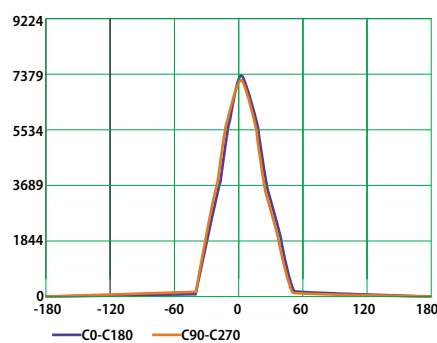

### FL-LED LUXSPOT 45W

МОЩНОСТЬ	45 Вт
НАПРЯЖЕНИЕ	220В
СВЕТОВОЙ ПОТОК	4500 ЛМ
УГОЛ ИЗЛУЧЕНИЯ	40°
ЦВЕТОВАЯ ТЕМПЕРАТУРА	3000К / 4500К / 6400К
АДАПТЕР	GLOBAL
ПОДКЛЮЧЕНИЕ	3-Х ФАЗНЫЙ ТРЕК
МАТЕРИАЛ ОТРАЖАТЕЛЯ	КРУГОСИММЕТРИЧНЫЙ АЛЮМИНЕВЫЙ СПЛАВ
МАТЕРИАЛ КОРПУСА	АЛЮМИНЕВЫЙ СПЛАВ
ЦВЕТА КОРПУСА	БЕЛЫЙ, ЧЕРНЫЙ, СЕРЫЙ
МАКСИМАЛЬНЫЕ ГАБАРИТЫ	155x211 мм
ИНДЕКС ЦВЕТОПЕРЕДАЧИ	RA≥80
ВЕС	1.5 кг
ТЕМПЕРАТУРНЫЙ ДИАПАЗОН ЭКСПЛУАТАЦИИ	ОТ +1°С ДО +30°С (ВНУТРИ ПОМЕЩЕНИЯ)

### КРИВАЯ РАСПРЕДЕЛЕНИЯ СИЛЫ СВЕТА

МОДЕЛЬ	МОЩНОСТЬ (Вт)	СВЕТОВОЙ ПОТОК (Лм)	Ø ДИАМЕТР (мм)	W ШИРИНА (мм)	H ВЫСОТА (мм)	УГОЛ ИЗЛУЧЕНИЯ	ЦВЕТОВАЯ ТЕМПЕРАТУРА(К)	НАПРЯЖЕНИЕ (В)	ШТРИХКОД	ВЕС (г)	КОЛ-ВО В УПАКОВКЕ
FL-LED LUXSPOT 45W BLACK 3000K	45	4500	110	155	211	40°	3000	220-240	4657352601940	1550	12
FL-LED LUXSPOT 45W GREY 3000K	45	4500	110	155	211	40°	3000	220-240	4657352601933	1550	12
FL-LED LUXSPOT 45W WHITE 3000K	45	4500	110	155	211	40°	3000	220-240	4657352601926	1550	12