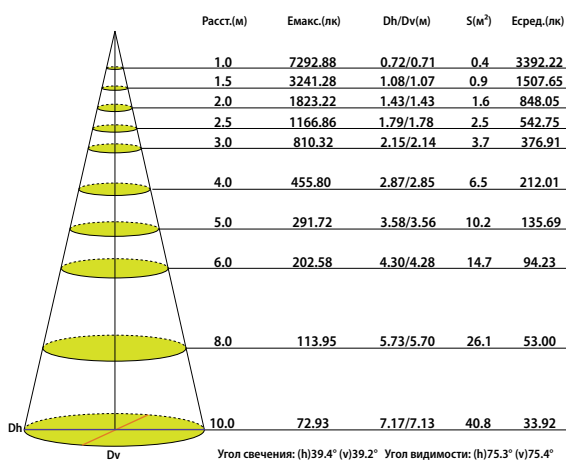

LED

БЕЛЫЙ

ЧЕРНЫЙ

СЕРЫЙ

СЕРИЯ

FL-LED LUXSPOT 45W

МОЩНОСТЬ	45 Вт
НАПРЯЖЕНИЕ	220В
СВЕТОВОЙ ПОТОК	4500 ЛМ
УГОЛ ИЗЛУЧЕНИЯ	40°
ЦВЕТОВАЯ ТЕМПЕРАТУРА	3000К / 4500К / 6400К
АДАПТЕР	GLOBAL
ПОДКЛЮЧЕНИЕ	3-Х ФАЗНЫЙ ТРЕК
МАТЕРИАЛ ОТРАЖАТЕЛЯ	КРУГОСИММЕТРИЧНЫЙ АЛЮМИНЕВЫЙ СПЛАВ
МАТЕРИАЛ КОРПУСА	АЛЮМИНЕВЫЙ СПЛАВ
ЦВЕТА КОРПУСА	БЕЛЫЙ, ЧЕРНЫЙ, СЕРЫЙ
МАКСИМАЛЬНЫЕ ГАБАРИТЫ	155x211 мм
ИНДЕКС ЦВЕТОПЕРЕДАЧИ	RA≥80
ВЕС	1.5 кг
ТЕМПЕРАТУРНЫЙ ДИАПАЗОН ЭКСПЛУАТАЦИИ	ОТ +1°С ДО +30°С (ВНУТРИ ПОМЕЩЕНИЯ)

ОСВЕЩЕНИЕ В ЗАВИСИМОСТИ ОТ РАССТОЯНИЯ

КРИВАЯ РАСПРЕДЕЛЕНИЯ СИЛЫ СВЕТА

МОДЕЛЬ	МОЩНОСТЬ (Вт)	СВЕТОВОЙ ПОТОК (Лм)	Ø ДИАМЕТР (мм)	W ШИРИНА (мм)	H ВЫСОТА (мм)	УГОЛ ИЗЛУЧЕНИЯ	ЦВЕТОВАЯ ТЕМПЕРАТУРА(К)	НАПРЯЖЕНИЕ (В)	ШТРИХКОД	ВЕС (г)	КОЛ-ВО В УПАКОВКЕ
FL-LED LUXSPOT 45W BLACK 3000K	45	4500	110	155	211	40°	3000	220-240	4657352601940	1550	12
FL-LED LUXSPOT 45W GREY 3000K	45	4500	110	155	211	40°	3000	220-240	4657352601933	1550	12
FL-LED LUXSPOT 45W WHITE 3000K	45	4500	110	155	211	40°	3000	220-240	4657352601926	1550	12