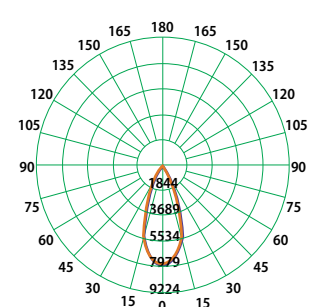

### FL-LED LUXSPOT 45W

МОЩНОСТЬ	45 Вт
НАПРЯЖЕНИЕ	220В
СВЕТОВОЙ ПОТОК	4500 ЛМ
УГОЛ ИЗЛУЧЕНИЯ	40°
ЦВЕТОВАЯ ТЕМПЕРАТУРА	3000К / 4500К / 6400К
АДАПТЕР	GLOBAL
ПОДКЛЮЧЕНИЕ	3-Х ФАЗНЫЙ ТРЕК
МАТЕРИАЛ ОТРАЖАТЕЛЯ	КРУГОСИММЕТРИЧНЫЙ АЛЮМИНЕВЫЙ СПЛАВ
МАТЕРИАЛ КОРПУСА	АЛЮМИНЕВЫЙ СПЛАВ
ЦВЕТА КОРПУСА	БЕЛЫЙ, ЧЕРНЫЙ, СЕРЫЙ
МАКСИМАЛЬНЫЕ ГАБАРИТЫ	155x211 мм
ИНДЕКС ЦВЕТОПЕРЕДАЧИ	RA≥80
ВЕС	1.5 кг
ТЕМПЕРАТУРНЫЙ ДИАПАЗОН ЭКСПЛУАТАЦИИ	ОТ +1°С ДО +30°С (ВНУТРИ ПОМЕЩЕНИЯ)

### КРИВАЯ РАСПРЕДЕЛЕНИЯ СИЛЫ СВЕТА

МОДЕЛЬ	МОЩНОСТЬ (Вт)	СВЕТОВОЙ ПОТОК (Лм)	Ø ДИАМЕТР (мм)	W ШИРИНА (мм)	H ВЫСОТА (мм)	УГОЛ ИЗЛУЧЕНИЯ	ЦВЕТОВАЯ ТЕМПЕРАТУРА(К)	НАПРЯЖЕНИЕ (В)	ШТРИХКОД	ВЕС (г)	КОЛ-ВО В УПАКОВКЕ
FL-LED LUXSPOT 45W BLACK 3000K	45	4500	110	155	211	40°	3000	220-240	4657352601940	1550	12
FL-LED LUXSPOT 45W GREY 3000K	45	4500	110	155	211	40°	3000	220-240	4657352601933	1550	12
FL-LED LUXSPOT 45W WHITE 3000K	45	4500	110	155	211	40°	3000	220-240	4657352601926	1550	12