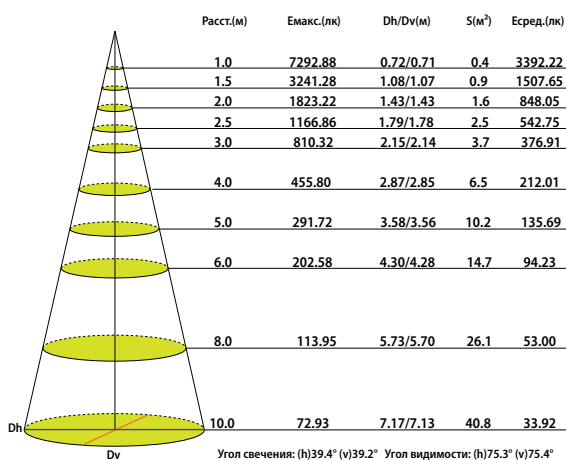

# LED

БЕЛЫЙ

ЧЕРНЫЙ

СЕРЫЙ

### FL-LED LUXSPOT 45W

МОЩНОСТЬ	45 Вт
НАПРЯЖЕНИЕ	220В
СВЕТОВОЙ ПОТОК	4500 ЛМ
УГОЛ ИЗЛУЧЕНИЯ	40°
ЦВЕТОВАЯ ТЕМПЕРАТУРА	3000К / 4500К / 6400К
АДАПТЕР	GLOBAL
ПОДКЛЮЧЕНИЕ	3-Х ФАЗНЫЙ ТРЕК
МАТЕРИАЛ ОТРАЖАТЕЛЯ	КРУГОСИММЕТРИЧНЫЙ АЛЮМИНЕВЫЙ СПЛАВ
МАТЕРИАЛ КОРПУСА	АЛЮМИНЕВЫЙ СПЛАВ
ЦВЕТА КОРПУСА	БЕЛЫЙ, ЧЕРНЫЙ, СЕРЫЙ
МАКСИМАЛЬНЫЕ ГАБАРИТЫ	155x211 мм
ИНДЕКС ЦВЕТОПЕРЕДАЧИ	RA≥80
ВЕС	1.5 кг
ТЕМПЕРАТУРНЫЙ ДИАПАЗОН ЭКСПЛУАТАЦИИ	ОТ +1°С ДО +30°С (ВНУТРИ ПОМЕЩЕНИЯ)

### КРИВАЯ РАСПРЕДЕЛЕНИЯ СИЛЫ СВЕТА

МОДЕЛЬ	МОЩНОСТЬ (Вт)	СВЕТОВОЙ ПОТОК (Лм)	Ø ДИАМЕТР (мм)	W ШИРИНА (мм)	H ВЫСОТА (мм)	УГОЛ ИЗЛУЧЕНИЯ	ЦВЕТОВАЯ ТЕМПЕРАТУРА(К)	НАПРЯЖЕНИЕ (В)	ШТРИХКОД	ВЕС (г)	КОЛ-ВО В УПАКОВКЕ
FL-LED LUXSPOT 45W BLACK 3000K	45	4500	110	155	211	40°	3000	220-240	4657352601940	1550	12
FL-LED LUXSPOT 45W GREY 3000K	45	4500	110	155	211	40°	3000	220-240	4657352601933	1550	12
FL-LED LUXSPOT 45W WHITE 3000K	45	4500	110	155	211	40°	3000	220-240	4657352601926	1550	12