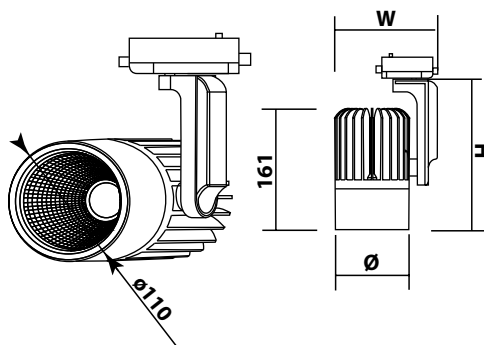

LED

БЕЛЫЙ

ЧЕРНЫЙ

СЕРЫЙ

СЕРИЯ

FL-LED LUXSPOT 45W

МОЩНОСТЬ	45 Вт
НАПРЯЖЕНИЕ	220В
СВЕТОВОЙ ПОТОК	4500 ЛМ
УГОЛ ИЗЛУЧЕНИЯ	40°
ЦВЕТОВАЯ ТЕМПЕРАТУРА	3000К / 4500К / 6400К
АДАПТЕР	GLOBAL
ПОДКЛЮЧЕНИЕ	3-Х ФАЗНЫЙ ТРЕК
МАТЕРИАЛ ОТРАЖАТЕЛЯ	КРУГОСИММЕТРИЧНЫЙ АЛЮМИНЕВЫЙ СПЛАВ
МАТЕРИАЛ КОРПУСА	АЛЮМИНЕВЫЙ СПЛАВ
ЦВЕТА КОРПУСА	БЕЛЫЙ, ЧЕРНЫЙ, СЕРЫЙ
МАКСИМАЛЬНЫЕ ГАБАРИТЫ	155x211 мм
ИНДЕКС ЦВЕТОПЕРЕДАЧИ	RA≥80
ВЕС	1.5 кг
ТЕМПЕРАТУРНЫЙ ДИАПАЗОН ЭКСПЛУАТАЦИИ	ОТ +1°С ДО +30°С (ВНУТРИ ПОМЕЩЕНИЯ)

ОСВЕЩЕНИЕ В ЗАВИСИМОСТИ ОТ РАССТОЯНИЯ

КРИВАЯ РАСПРЕДЕЛЕНИЯ СИЛЫ СВЕТА

МОДЕЛЬ	МОЩНОСТЬ (Вт)	СВЕТОВОЙ ПОТОК (Лм)	Ø ДИАМЕТР (мм)	W ШИРИНА (мм)	H ВЫСОТА (мм)	УГОЛ ИЗЛУЧЕНИЯ	ЦВЕТОВАЯ ТЕМПЕРАТУРА(К)	НАПРЯЖЕНИЕ (В)	ШТРИХКОД	ВЕС (г)	КОЛ-ВО В УПАКОВКЕ
FL-LED LUXSPOT 45W BLACK 3000K	45	4500	110	155	211	40°	3000	220-240	4657352601940	1550	12
FL-LED LUXSPOT 45W GREY 3000K	45	4500	110	155	211	40°	3000	220-240	4657352601933	1550	12
FL-LED LUXSPOT 45W WHITE 3000K	45	4500	110	155	211	40°	3000	220-240	4657352601926	1550	12