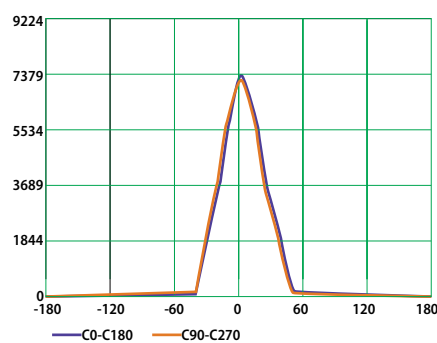

LED

БЕЛЫЙ

ЧЕРНЫЙ

СЕРЫЙ

СЕРИЯ

FL-LED LUXSPOT 45W

МОЩНОСТЬ	45 Вт
НАПРЯЖЕНИЕ	220В
СВЕТОВОЙ ПОТОК	4500 ЛМ
УГОЛ ИЗЛУЧЕНИЯ	40°
ЦВЕТОВАЯ ТЕМПЕРАТУРА	3000К / 4500К / 6400К
АДАПТЕР	GLOBAL
ПОДКЛЮЧЕНИЕ	3-Х ФАЗНЫЙ ТРЕК
МАТЕРИАЛ ОТРАЖАТЕЛЯ	КРУГОСИММЕТРИЧНЫЙ АЛЮМИНЕВЫЙ СПЛАВ
МАТЕРИАЛ КОРПУСА	АЛЮМИНЕВЫЙ СПЛАВ
ЦВЕТА КОРПУСА	БЕЛЫЙ, ЧЕРНЫЙ, СЕРЫЙ
МАКСИМАЛЬНЫЕ ГАБАРИТЫ	155x211 мм
ИНДЕКС ЦВЕТОПЕРЕДАЧИ	RA≥80
ВЕС	1.5 кг
ТЕМПЕРАТУРНЫЙ ДИАПАЗОН ЭКСПЛУАТАЦИИ	ОТ +1°С ДО +30°С (ВНУТРИ ПОМЕЩЕНИЯ)

ОСВЕЩЕНИЕ В ЗАВИСИМОСТИ ОТ РАССТОЯНИЯ

КРИВАЯ РАСПРЕДЕЛЕНИЯ СИЛЫ СВЕТА

МОДЕЛЬ	МОЩНОСТЬ (Вт)	СВЕТОВОЙ ПОТОК (Лм)	Ø ДИАМЕТР (мм)	W ШИРИНА (мм)	H ВЫСОТА (мм)	УГОЛ ИЗЛУЧЕНИЯ	ЦВЕТОВАЯ ТЕМПЕРАТУРА(К)	НАПРЯЖЕНИЕ (В)	ШТРИХКОД	ВЕС (г)	КОЛ-ВО В УПАКОВКЕ
FL-LED LUXSPOT 45W BLACK 3000K	45	4500	110	155	211	40°	3000	220-240	4657352601940	1550	12
FL-LED LUXSPOT 45W GREY 3000K	45	4500	110	155	211	40°	3000	220-240	4657352601933	1550	12
FL-LED LUXSPOT 45W WHITE 3000K	45	4500	110	155	211	40°	3000	220-240	4657352601926	1550	12