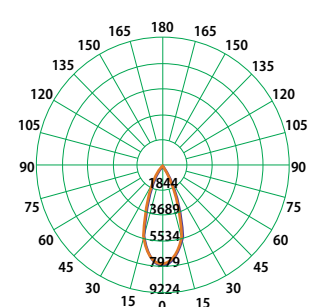

LED

БЕЛЫЙ

ЧЕРНЫЙ

СЕРЫЙ

СЕРИЯ

FL-LED LUXSPOT 45W

МОЩНОСТЬ	45 Вт
НАПРЯЖЕНИЕ	220В
СВЕТОВОЙ ПОТОК	4500 ЛМ
УГОЛ ИЗЛУЧЕНИЯ	40°
ЦВЕТОВАЯ ТЕМПЕРАТУРА	3000К / 4500К / 6400К
АДАПТЕР	GLOBAL
ПОДКЛЮЧЕНИЕ	3-Х ФАЗНЫЙ ТРЕК
МАТЕРИАЛ ОТРАЖАТЕЛЯ	КРУГОСИММЕТРИЧНЫЙ АЛЮМИНЕВЫЙ СПЛАВ
МАТЕРИАЛ КОРПУСА	АЛЮМИНЕВЫЙ СПЛАВ
ЦВЕТА КОРПУСА	БЕЛЫЙ, ЧЕРНЫЙ, СЕРЫЙ
МАКСИМАЛЬНЫЕ ГАБАРИТЫ	155x211 мм
ИНДЕКС ЦВЕТОПЕРЕДАЧИ	RA≥80
ВЕС	1.5 кг
ТЕМПЕРАТУРНЫЙ ДИАПАЗОН ЭКСПЛУАТАЦИИ	ОТ +1°С ДО +30°С (ВНУТРИ ПОМЕЩЕНИЯ)

ОСВЕЩЕНИЕ В ЗАВИСИМОСТИ ОТ РАССТОЯНИЯ

КРИВАЯ РАСПРЕДЕЛЕНИЯ СИЛЫ СВЕТА

МОДЕЛЬ	МОЩНОСТЬ (Вт)	СВЕТОВОЙ ПОТОК (Лм)	Ø ДИАМЕТР (мм)	W ШИРИНА (мм)	H ВЫСОТА (мм)	УГОЛ ИЗЛУЧЕНИЯ	ЦВЕТОВАЯ ТЕМПЕРАТУРА(К)	НАПРЯЖЕНИЕ (В)	ШТРИХКОД	ВЕС (г)	КОЛ-ВО В УПАКОВКЕ
FL-LED LUXSPOT 45W BLACK 3000K	45	4500	110	155	211	40°	3000	220-240	4657352601940	1550	12
FL-LED LUXSPOT 45W GREY 3000K	45	4500	110	155	211	40°	3000	220-240	4657352601933	1550	12
FL-LED LUXSPOT 45W WHITE 3000K	45	4500	110	155	211	40°	3000	220-240	4657352601926	1550	12