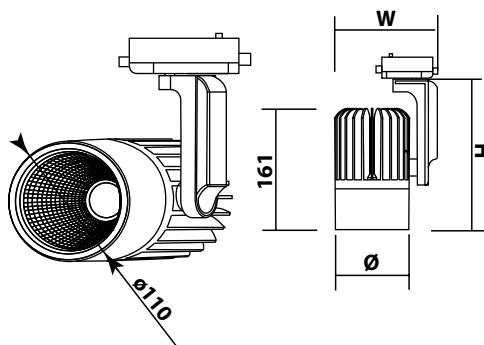

СЕРИЯ

FL-LED LUXSPOT 45W

МОЩНОСТЬ	45 Вт
НАПРЯЖЕНИЕ	220В
СВЕТОВОЙ ПОТОК	4500 ЛМ
УГОЛ ИЗЛУЧЕНИЯ	40°
ЦВЕТОВАЯ ТЕМПЕРАТУРА	3000К / 4500К / 6400К
АДАПТЕР	GLOBAL
ПОДКЛЮЧЕНИЕ	3-Х ФАЗНЫЙ ТРЕК
МАТЕРИАЛ ОТРАЖАТЕЛЯ	КРУГОСИММЕТРИЧНЫЙ АЛЮМИНЕВЫЙ СПЛАВ
МАТЕРИАЛ КОРПУСА	АЛЮМИНЕВЫЙ СПЛАВ
ЦВЕТА КОРПУСА	БЕЛЫЙ, ЧЕРНЫЙ, СЕРЫЙ
МАКСИМАЛЬНЫЕ ГАБАРИТЫ	155x211 мм
ИНДЕКС ЦВЕТОПЕРЕДАЧИ	RA≥80
ВЕС	1.5 кг
ТЕМПЕРАТУРНЫЙ ДИАПАЗОН ЭКСПЛУАТАЦИИ	ОТ +1°С ДО +30°С (ВНУТРИ ПОМЕЩЕНИЯ)