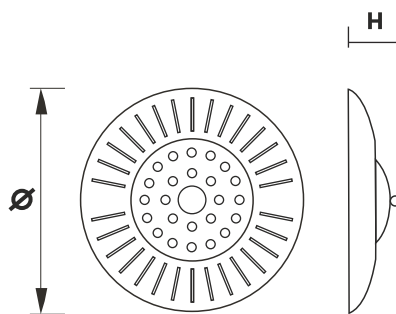

МОДЕЛЬ	МОЩНОСТЬ (Вт)	СВЕТОВОЙ ПОТОК (Лм)	Ø ДИАМЕТР (мм)	Н ВЫСОТА (мм)	НАПРЯЖЕНИЕ (В)	ЦВЕТОВАЯ ТЕМПЕРАТУРА (К)	ШТРИХКОД	ВЕС (г)	КОЛ-ВО В УПАКОВКЕ
FL-LED HB-UFO 50W 4200K	50	4500	250	70	220	4200	4657352609243	850	6
FL-LED HB-UFO 50W 6400K	50	4500	250	70	220	6400	4657352609250	850	6
FL-LED HB-UFO 100W 4200K	100	9000	250	70	220	4200	4657352609267	1100	6
FL-LED HB-UFO 100W 6400K	100	9000	250	70	220	6400	4657352609274	1100	6
FL-LED HB-UFO 150W 4200K	150	13500	300	75	220	4200	4657352609281	1500	6
FL-LED HB-UFO 150W 6400K	150	13500	300	75	220	6400	4657352609298	1500	6
FL-LED HB-UFO 200W 4200K	200	18000	350	83	220	4200	4657352609304	1950	6
FL-LED HB-UFO 200W 6400K	200	18000	350	83	220	6400	4657352609311	1950	6
FL-LED HB-UFO 250W 4200K	250	22500	400	91	220	4200	4657352612229	1950	6
FL-LED HB-UFO 250W 6400K	250	22500	400	91	220	6400	4657352612236	1950	6
FL-LED HB-UFO 300W 4200K	300	27000	400	91	220	4200	4657352612243	1950	6
FL-LED HB-UFO 300W 6400K	300	27000	400	91	220	6400	4657352612250	1950	6