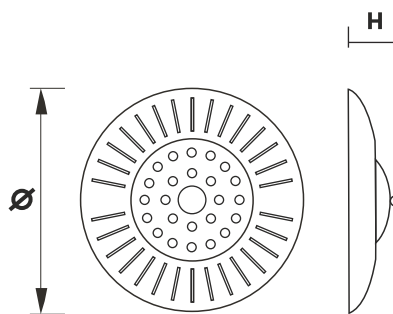

МОДЕЛЬ	МОЩНОСТЬ (Вт)	СВЕТОВОЙ ПОТОК (Лм)	Ø ДИАМЕТР (мм)	Н ВЫСОТА (мм)	НАПРЯЖЕНИЕ (В)	ЦВЕТОВАЯ ТЕМПЕРАТУРА (К)	ШТРИХКОД	ВЕС (г)	КОЛ-ВО В УПАКОВКЕ
FL-LED HB-UFO 50W 4200K	50	4500	250	70	220	4200	4657352609243	850	6
FL-LED HB-UFO 50W 6400K	50	4500	250	70	220	6400	4657352609250	850	6
FL-LED HB-UFO 100W 4200K	100	9000	250	70	220	4200	4657352609267	1100	6
FL-LED HB-UFO 100W 6400K	100	9000	250	70	220	6400	4657352609274	1100	6
FL-LED HB-UFO 150W 4200K	150	13500	300	75	220	4200	4657352609281	1500	6
FL-LED HB-UFO 150W 6400K	150	13500	300	75	220	6400	4657352609298	1500	6
FL-LED HB-UFO 200W 4200K	200	18000	350	83	220	4200	4657352609304	1950	6
FL-LED HB-UFO 200W 6400K	200	18000	350	83	220	6400	4657352609311	1950	6
FL-LED HB-UFO 250W 4200K	250	22500	400	91	220	4200	4657352612229	1950	6
FL-LED HB-UFO 250W 6400K	250	22500	400	91	220	6400	4657352612236	1950	6
FL-LED HB-UFO 300W 4200K	300	27000	400	91	220	4200	4657352612243	1950	6
FL-LED HB-UFO 300W 6400K	300	27000	400	91	220	6400	4657352612250	1950	6